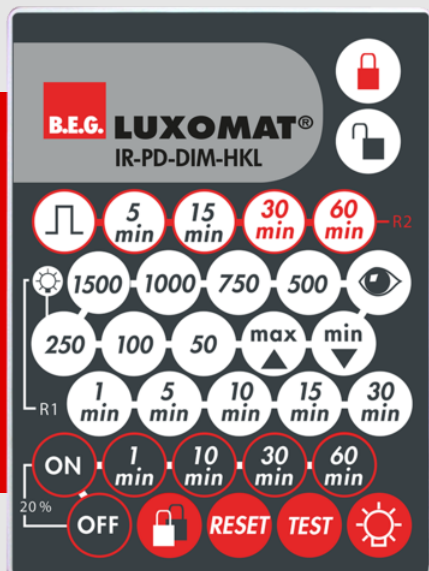

B.E.G.**LUXOMAT®**

IR-PD-DIM-CVC

92114 EAN: 4007529921140

Télécommande à infrarouge pour une programmation et un réglage simple et confortable

Fixation murale est comprise dans la livraison.

Programmation facile pour le détecteur de présence PD4-M-DIM-CVC

Données de commande

Désignation	Couleur	Ref.
IR-PD-DIM-CVC		92114

Accessoires

Désignation	Couleur	Ref.
Bras mural IR-RC	blanc	92100

Données techniques

Batterie:	3.0 V Lithium CR2032 (compris dans la livraison)
Dimensions:	80 x 60 x 8 mm
Couleur du matériau:	-
Portée (env.):	nuageux/crépusculaire : max. 5 à 6 m clair, ensoleillé : max. 2 à 3 m

Informations sur les produits

Télécommande à infrarouge pour une programmation et un réglage simple et confortable

Fixation murale est comprise dans la livraison.

Programmation facile pour le détecteur de présence PD4-M-DIM-CVC

Les fonctions de la télécommande sont décrites avec l'appareil concerné

Convient pour: 92973, ...

Accessoires

Bras mural IR-RC

Ref.: 92100

Dimensions: 63 x 30 x 19 mm

Boîtier: Polycarbonate, UV-résistant

Couleur du matériau: blanc