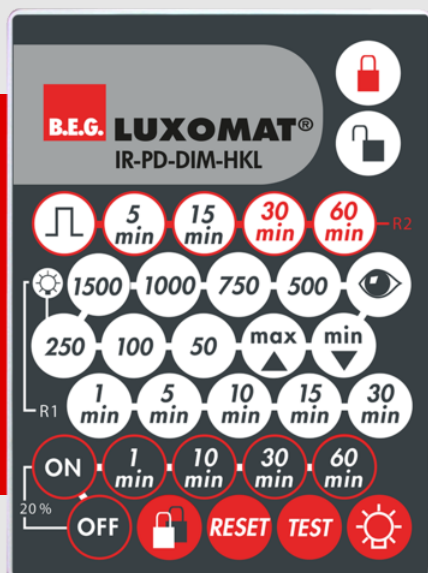

B.E.G.**LUXOMAT®**

IR-PD-DIM-CVC

92114 EAN: 4007529921140

- Batterie: 3.0 V Lithium CR2032 (compris dans la livraison)
- Dimensions: 80 x 60 x 8 mm
- Couleur du matériau: -

Données de commande

Désignation	Couleur	Ref.
IR-PD-DIM-CVC		92114

Accessoires

Désignation	Couleur	Ref.
Bras mural IR-RC	blanc	92100

Données techniques

Batterie:	3.0 V Lithium CR2032 (compris dans la livraison)
Dimensions:	80 x 60 x 8 mm
Couleur du matériau:	-
Portée (env.):	nuageux/crépusculaire : max. 5 à 6 m clair, ensoleillé : max. 2 à 3 m

Informations sur les produits

Télécommande à infrarouge pour une programmation et un réglage simple et confortable

Fixation murale est comprise dans la livraison.

Programmation facile pour le détecteur de présence PD4-M-DIM-CVC

Les fonctions de la télécommande sont décrites avec l'appareil concerné

Convient pour: 92973, ...

Accessoires

Bras mural IR-RC

Ref.: 92100

Dimensions: 63 x 30 x 19 mm

Boîtier: Polycarbonate, UV-résistant

Couleur du matériau: blanc