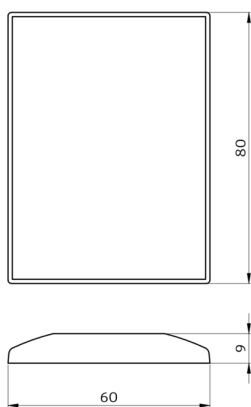

B.E.G.**LUXOMAT®**

IR-PD-DIM-CVC

92114 EAN: 4007529921140

- Batterie: 3.0 V Lithium CR2032 (compris dans la livraison)
- Dimensions: 80 x 60 x 8 mm
- Couleur du matériau: -

Données de commande

Désignation	Couleur	Ref.
IR-PD-DIM-CVC		92114

Accessoires

Désignation	Couleur	Ref.
Bras mural IR-RC	blanc	92100

Données techniques

Batterie:	3.0 V Lithium CR2032 (compris dans la livraison)
Dimensions:	80 x 60 x 8 mm
Couleur du matériau:	-
Portée (env.):	nuageux/crépusculaire : max. 5 à 6 m clair, ensoleillé : max. 2 à 3 m

Les fonctions de la télécommande sont décrites avec l'appareil concerné

Convient pour: 92973, ...

Accessoires

Bras mural IR-RC

Ref.: 92100

Dimensions: 63 x 30 x 19 mm

Boîtier: Polycarbonate, UV-résistant

Couleur du matériau: blanc