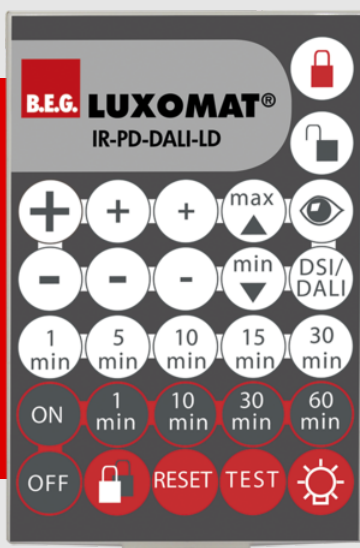

B.E.G.**LUXOMAT®**

IR-PD-DALI-LD

92652 EAN: 4007529926527

Télécommande à infrarouge pour une programmation et un réglage simple et confortable

Surtout pour les longues distances

Fixation murale est comprise dans la livraison.

Données de commande

Désignation	Couleur	Ref.
IR-PD-DALI-LD	-	92652

Accessoires

Désignation	Couleur	Ref.
Bras mural IR-RC	blanc	92100

Données techniques

Batterie:	3 x 1.5 V Micro AAA (non inclus)
Dimensions:	83 x 53 x 17 mm
Couleur du matériau:	-
Portée (env.):	nuageux/crépusculaire : max. 12 m

Informations sur les produits

Télécommande à infrarouge pour une programmation et un réglage simple et confortable

Surtout pour les longues distances

Fixation murale est comprise dans la livraison.

Pour les détecteurs de présence suivants :