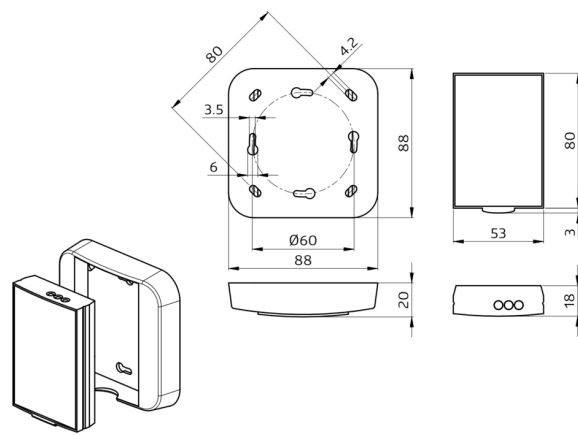

Données de commande

Désignation	Couleur	Ref.
IR-PD-DALI-LD	-	92652

Accessoires

Désignation	Couleur	Ref.
Bras mural IR-RC	blanc	92100

Données techniques

Batterie:	3 x 1.5 V Micro AAA (non inclus)
Dimensions:	83 x 53 x 17 mm
Couleur du matériau:	-
Portée (env.):	nuageux/crépusculaire : max. 12 m

Accessoires

Bras mural IR-RC

Ref.: 92100

Dimensions: 63 x 30 x 19 mm

Boîtier: Polycarbonate, UV-résistant

Couleur du matériau: blanc