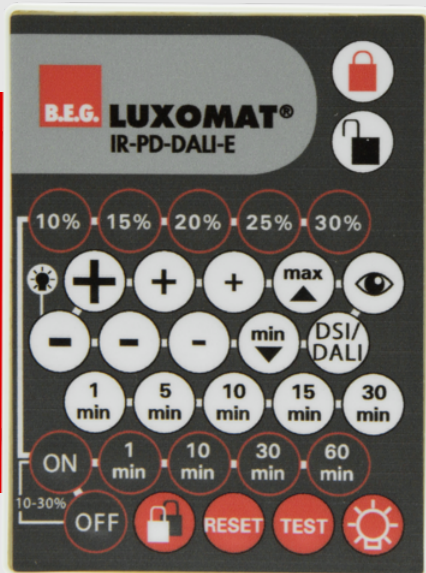

B.E.G.**LUXOMAT®**

IR-PD-DALI-E

92122 EAN: 4007529921225

- Batterie: 3.0 V Lithium CR2032 (compris dans la livraison)
- Dimensions: 80 x 60 x 8 mm
- Couleur du matériau: -

Données de commande

Désignation	Couleur	Ref.
IR-PD-DALI-E	-	92122

Accessoires

Désignation	Couleur	Ref.
Bras mural IR-RC	blanc	92100

Données techniques

Batterie:	3.0 V Lithium CR2032 (compris dans la livraison)
Dimensions:	80 x 60 x 8 mm
Couleur du matériau:	-
Portée (env.):	nuageux/crépusculaire : max. 5 à 6 m clair, ensoleillé : max. 2 à 3 m

Les fonctions de la télécommande sont décrites avec l'appareil concerné

Convient pour: 92279, 92280, 92938, 93452, 93453, 93459, 93460, 93461, 93469, 93470, ...

Accessoires

Bras mural IR-RC

Ref.: 92100

Dimensions: 63 x 30 x 19 mm