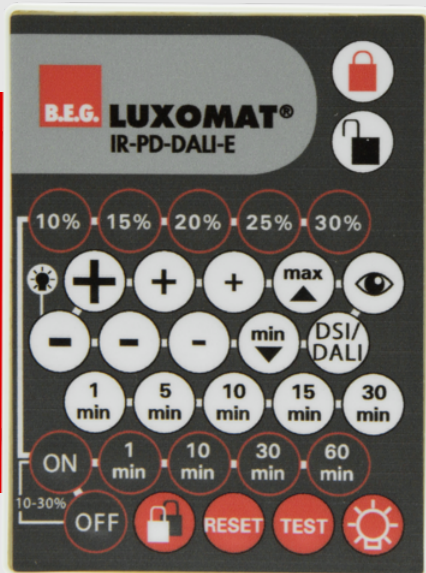

**B.E.G.****LUXOMAT®**

## IR-PD-DALI-E

92122 EAN: 4007529921225

Télécommande à infrarouge pour une programmation et un réglage simple et confortable

Fixation murale est comprise dans la livraison.

Programmation aisée des détecteurs PD2-M-DALI/DSI, PD4-MDALI/DSI /-C, PD9-M-DALI/DSI /-GH et PD4-M-DUO-DALI

### Données de commande

Désignation	Couleur	Ref.
IR-PD-DALI-E	-	92122

## Données techniques

Batterie:	3.0 V Lithium CR2032 (compris dans la livraison)
Dimensions:	80 x 60 x 8 mm
Couleur du matériau:	-
Portée (env.):	<b>nuageux/crépusculaire :</b> max. 5 à 6 m <b>clair, ensoleillé :</b> max. 2 à 3 m