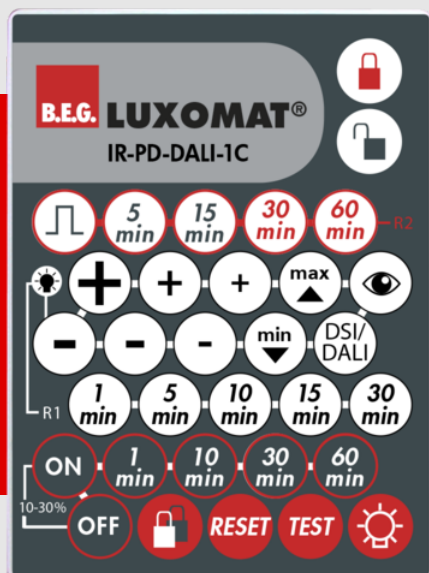

B.E.G.**LUXOMAT®**

IR-PD-DALI-1C

92116 EAN: 4007529921164

Télécommande à infrarouge pour une programmation et un réglage simple et confortable

Fixation murale est comprise dans la livraison.

Les fonctions de la télécommande sont décrites avec l'appareil concerné

Données de commande

Désignation	Couleur	Ref.
IR-PD-DALI-1C	-	92116

Accessoires

Désignation	Couleur	Ref.
Bras mural IR-RC	blanc	92100

Données techniques

Batterie:	3.0 V Lithium CR2032 (compris dans la livraison)
Dimensions:	80 x 60 x 8 mm
Couleur du matériau:	-
Portée (env.):	nuageux/crépusculaire : max. 5 à 6 m clair, ensoleillé : max. 2 à 3 m

Informations sur les produits

Télécommande à infrarouge pour une programmation et un réglage simple et confortable

Fixation murale est comprise dans la livraison.

Programmation aisée des détecteurs de présence PD2-M-DALI/DSI, PD4-MDALI/DSI /-C, PD9-M-DALI/DSI /-GH et PD4-M-DUO-DALI

Les fonctions de la télécommande sont décrites avec l'appareil concerné

Convient pour: 93455, 93463, ...

Accessoires

Bras mural IR-RC

Ref.: 92100

Dimensions: 63 x 30 x 19 mm

Boîtier: Polycarbonate, UV-résistant