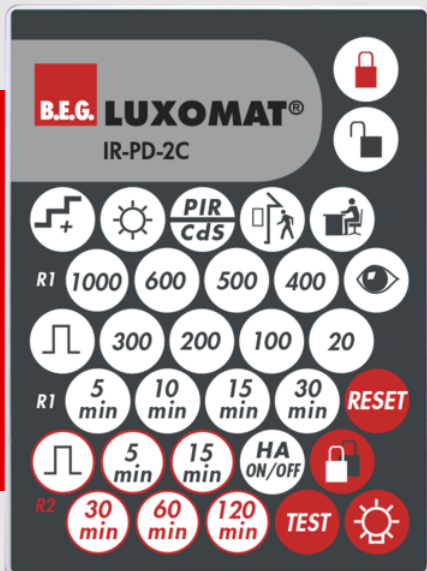

B.E.G.**LUXOMAT®**

IR-PD-2C

92475 EAN: 4007529924752

Télécommande à infrarouge pour une programmation et un réglage simple et confortable

Fixation murale est comprise dans la livraison.

Les fonctions de la télécommande sont décrites avec l'appareil concerné

Données de commande

Désignation	Couleur	Ref.
IR-PD-2C	-	92475

Accessoires

Désignation	Couleur	Ref.
Bras mural IR-RC	blanc	92100

Données techniques

Batterie:	3.0 V Lithium CR2032 (compris dans la livraison)
Dimensions:	80 x 60 x 8 mm
Couleur du matériau:	-
Portée (env.):	nuageux/crépusculaire : max. 5 à 6 m clair, ensoleillé : max. 2 à 3 m

Informations sur les produits

Télécommande à infrarouge pour une programmation et un réglage simple et confortable

Fixation murale est comprise dans la livraison.

La télécommande infrarouge IR-PD-2C permet d'effectuer confortablement tous les réglages depuis le sol, sans avoir à se servir d'une échelle. Elle est adaptée aux détecteurs de mouvements suivants: PD1N-, PD2- et PD4-M-2C

Bras mural IR-RC

Ref.: 92100

Dimensions: 63 x 30 x 19 mm

Boîtier: Polycarbonate, UV-résistant

Couleur du matériau: blanc