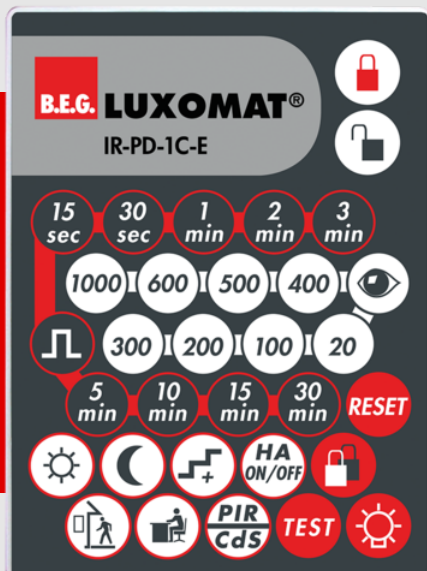

B.E.G.**LUXOMAT®**

IR-PD-1C-E

92077 EAN: 4007529920778

Télécommande à infrarouge pour une programmation et un réglage simple et confortable

Fixation murale est comprise dans la livraison.

SVP vérifier la compatibilité dans la liste des accessoires du produit principal

Données de commande

Désignation	Couleur	Ref.
IR-PD-1C-E	-	92077

Accessoires

Désignation	Couleur	Ref.
Bras mural IR-RC	blanc	92100

Données techniques

Batterie:	3.0 V Lithium CR2032 (compris dans la livraison)
Dimensions:	80 x 60 x 8 mm
Couleur du matériau:	-
Portée (env.):	nuageux/crépusculaire : max. 5 à 6 m clair, ensoleillé : max. 2 à 3 m

Informations sur les produits

Télécommande à infrarouge pour une programmation et un réglage simple et confortable

Fixation murale est comprise dans la livraison.

SVP vérifier la compatibilité dans la liste des accessoires du produit principal

Accessoires

Bras mural IR-RC

Ref.: 92100

Dimensions: 63 x 30 x 19 mm

Boîtier: Polycarbonate, UV-résistant

Couleur du matériau: blanc