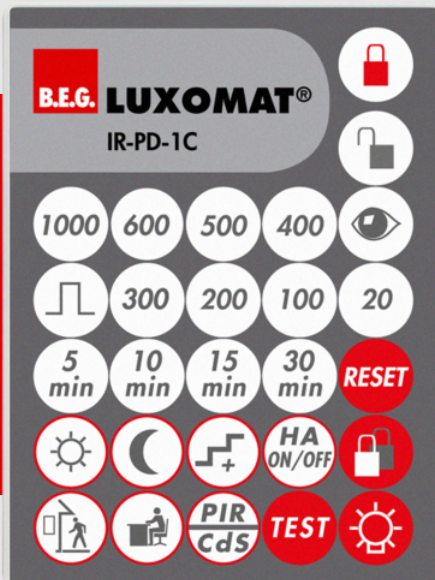

B.E.G.**LUXOMAT®**

IR-PD-1C

92520 EAN: 4007529925209

Télécommande à infrarouge pour une programmation et un réglage simple et confortable

Fixation murale est comprise dans la livraison.

Les fonctions de la télécommande sont décrites avec l'appareil concerné

Données de commande

Désignation	Couleur	Ref.
IR-PD-1C	-	92520

Accessoires

Désignation	Couleur	Ref.
Bras mural IR-RC	blanc	92100

Données techniques

Batterie:	3.0 V Lithium CR2032 (compris dans la livraison)
Dimensions:	80 x 60 x 8 mm
Couleur du matériau:	-
Portée (env.):	nuageux/crépusculaire : max. 5 à 6 m clair, ensoleillé : max. 2 à 3 m

Informations sur les produits

Télécommande à infrarouge pour une programmation et un réglage simple et confortable

Fixation murale est comprise dans la livraison.

Elle convient aux versions Maître des détecteurs de présence suivants : PD2-M-1C, PD4-M- 1C/2C -DS -C -PS -TRIO-C-3P, PD9-M-1C, PD11-M-1C et AL60-LEDN-PD9M

Accessoires

Bras mural IR-RC

Ref.: 92100

Dimensions: 63 x 30 x 19 mm

Boîtier: Polycarbonate, UV-résistant

Couleur du matériau: blanc