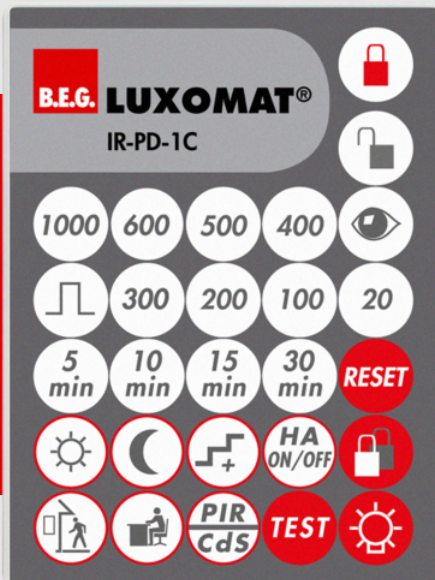

B.E.G.**LUXOMAT®**

IR-PD-1C

92520 EAN: 4007529925209

- Batterie: 3.0 V Lithium CR2032 (compris dans la livraison)
- Dimensions: 80 x 60 x 8 mm
- Couleur du matériau: -

Données de commande

Désignation	Couleur	Ref.
IR-PD-1C	-	92520

Accessoires

Désignation	Couleur	Ref.
Bras mural IR-RC	blanc	92100

Données techniques

Batterie:	3.0 V Lithium CR2032 (compris dans la livraison)
Dimensions:	80 x 60 x 8 mm
Couleur du matériau:	-
Portée (env.):	nuageux/crépusculaire : max. 5 à 6 m clair, ensoleillé : max. 2 à 3 m

Informations sur les produits

Télécommande à infrarouge pour une programmation et un réglage simple et confortable

Fixation murale est comprise dans la livraison.

Elle convient aux versions Maître des détecteurs de présence suivants : PD2-M-1C, PD4-M- 1C/2C -DS -C -PS -TRIO-C-3P, PD9-M-1C, PD11-M-1C et AL60-LEDN-PD9M

Accessoires

Bras mural IR-RC

Ref.: 92100

Dimensions: 63 x 30 x 19 mm

Boîtier: Polycarbonate, UV-résistant

Couleur du matériau: blanc