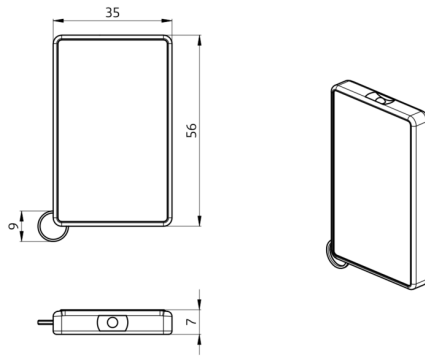

Données de commande

Désignation	Couleur	Ref.
IR-LC-Mini	-	92093

Accessoires

Désignation	Couleur	Ref.
Bras mural IR-RC	blanc	92100

Données techniques

Batterie:	3.0 V Lithium CR2032 (compris dans la livraison)
Dimensions:	57 x 35 x 7 mm
Couleur du matériau:	-
Portée (env.):	nuageux/crépusculaire : max. 5 à 6 m clair, ensoleillé : max. 2 à 3 m

Informations sur les produits

Mini télécommande infrarouge destinée à l'utilisateur final

Interrupteur mobile pour allumer et éteindre la lumière

Anneau pour la fixation au porte-clefs inclus

Programmation aisée du détecteur de mouvement LC-plus 280 et les projecteurs AL5-LC

Les fonctions de la télécommande sont décrites avec l'appareil concerné

Convient pour: 91008, 91018, 91028, 91048, 91049, ...

Accessoires

Bras mural IR-RC

Ref.: 92100

Dimensions: 63 x 30 x 19 mm

Boîtier: Polycarbonate, UV-résistant