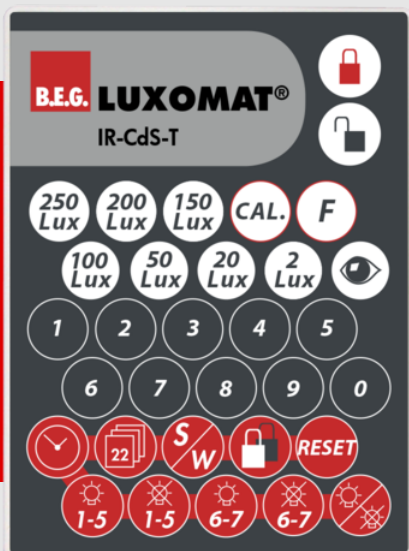

B.E.G.**LUXOMAT®**

IR-CdS-T

92368 EAN: 4007529923687

- Batterie: 3.0 V Lithium CR2032 (compris dans la livraison)
- Dimensions: 80 x 60 x 8 mm
- Couleur du matériau: -

Données de commande

Désignation	Couleur	Ref.
IR-CdS-T	-	92368

Accessoires

Désignation	Couleur	Ref.
Bras mural IR-RC	blanc	92100

Données techniques

Batterie:	3.0 V Lithium CR2032 (compris dans la livraison)
Dimensions:	80 x 60 x 8 mm
Couleur du matériau:	-
Portée (env.):	nuageux/crépusculaire : max. 5 à 6 m clair, ensoleillé : max. 2 à 3 m

Les fonctions de la télécommande sont décrites avec l'appareil concerné

Convient pour: 92367, ...

Accessoires

Bras mural IR-RC

Ref.: 92100

Dimensions: 63 x 30 x 19 mm

Boîtier: Polycarbonate, UV-résistant

Couleur du matériau: blanc