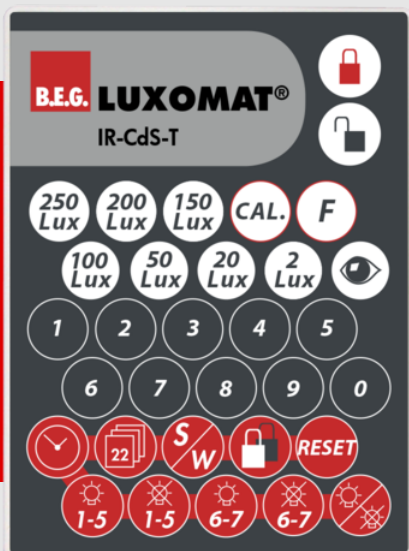

B.E.G.**LUXOMAT®**

IR-CdS-T

92368 EAN: 4007529923687

Télécommande à infrarouge pour une programmation et un réglage simple et confortable

Fixation murale est comprise dans la livraison.

Les fonctions de la télécommande sont décrites avec l'appareil concerné

Données de commande

Désignation	Couleur	Ref.
IR-CdS-T	-	92368

Accessoires

Désignation	Couleur	Ref.
Bras mural IR-RC	blanc	92100

Données techniques

Batterie:	3.0 V Lithium CR2032 (compris dans la livraison)
Dimensions:	80 x 60 x 8 mm
Couleur du matériau:	-
Portée (env.):	nuageux/crépusculaire : max. 5 à 6 m clair, ensoleillé : max. 2 à 3 m

Les fonctions de la télécommande sont décrites avec l'appareil concerné

Convient pour: 92367, ...

Accessoires

Bras mural IR-RC

Ref.: 92100

Dimensions: 63 x 30 x 19 mm

Boîtier: Polycarbonate, UV-résistant

Couleur du matériau: blanc