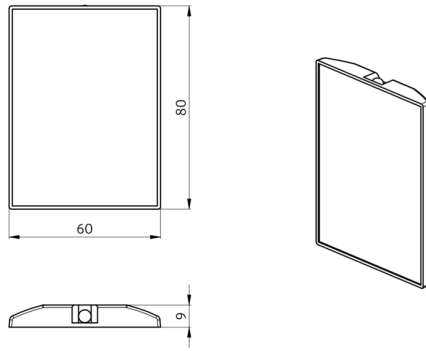

Données de commande

Désignation	Couleur	Ref.
IR-CdS-FP	-	92396

Accessoires

Désignation	Couleur	Ref.
Bras mural IR-RC	blanc	92100

Données techniques

Batterie:	3.0 V Lithium CR2032 (compris dans la livraison)
Dimensions:	80 x 60 x 8 mm
Couleur du matériau:	-
Portée (env.):	nuageux/crépusculaire : max. 5 à 6 m clair, ensoleillé : max. 2 à 3 m

Les fonctions de la télécommande sont décrites avec l'appareil concerné

Convient pour: 92249, ...

Accessoires

Bras mural IR-RC

Ref.: 92100

Dimensions: 63 x 30 x 19 mm

Boîtier: Polycarbonate, UV-résistant

Couleur du matériau: blanc