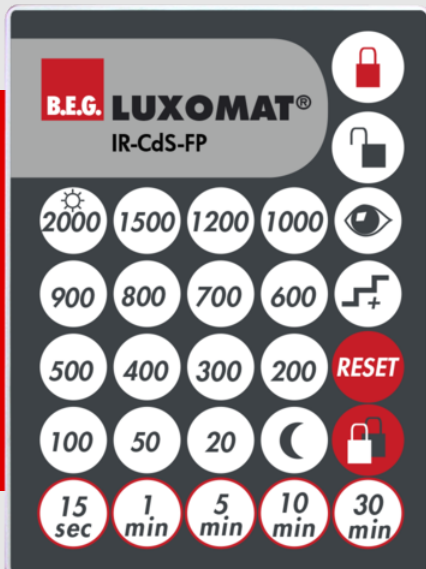

## IR-CdS-FP

92396 EAN: 4007529923960

- Batterie: 3.0 V Lithium CR2032 (compris dans la livraison)
- Dimensions: 80 x 60 x 8 mm
- Couleur du matériau: -

### Données de commande

Désignation	Couleur	Ref.
IR-CdS-FP	-	92396

## Données techniques

Batterie:	3.0 V Lithium CR2032 (compris dans la livraison)
Dimensions:	80 x 60 x 8 mm
Couleur du matériau:	-
Portée (env.):	<b>nuageux/crépusculaire :</b> max. 5 à 6 m <b>clair, ensoleillé :</b> max. 2 à 3 m