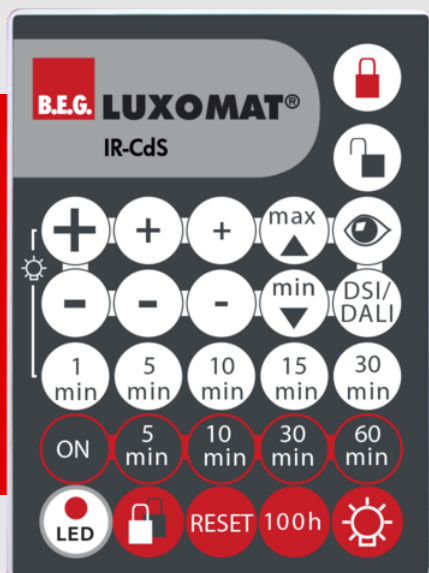

B.E.G.**LUXOMAT®**

IR-CdS

92577 EAN: 4007529925773

- Batterie: 3.0 V Lithium CR2032 (compris dans la livraison)
- Dimensions: 80 x 60 x 8 mm
- Couleur du matériau: -

Données de commande

Désignation	Couleur	Ref.
IR-CdS	-	92577

Accessoires

Désignation	Couleur	Ref.
Bras mural IR-RC	blanc	92100

Données techniques

Batterie:	3.0 V Lithium CR2032 (compris dans la livraison)
Dimensions:	80 x 60 x 8 mm
Couleur du matériau:	-
Portée (env.):	nuageux/crépusculaire : max. 5 à 6 m clair, ensoleillé : max. 2 à 3 m

Les fonctions de la télécommande sont décrites avec l'appareil concerné

Convient pour: 92589, ...

Accessoires

Bras mural IR-RC

Ref.: 92100

Dimensions: 63 x 30 x 19 mm

Boîtier: Polycarbonate, UV-résistant

Couleur du matériau: blanc