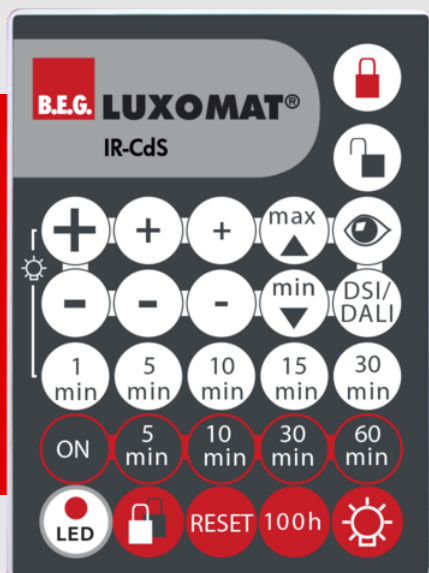

B.E.G.**LUXOMAT®**

IR-CdS

92577 EAN: 4007529925773

Télécommande à infrarouge pour une programmation et un réglage simple et confortable

Fixation murale est comprise dans la livraison.

Programmation aisée de l'interrupteur crépusculaire CdS-DALI/DSI.

Données de commande

Désignation	Couleur	Ref.
IR-CdS	-	92577

Accessoires

Désignation	Couleur	Ref.
Bras mural IR-RC	blanc	92100

Données techniques

Batterie:	3.0 V Lithium CR2032 (compris dans la livraison)
Dimensions:	80 x 60 x 8 mm
Couleur du matériau:	-
Portée (env.):	nuageux/crépusculaire : max. 5 à 6 m clair, ensoleillé : max. 2 à 3 m

Les fonctions de la télécommande sont décrites avec l'appareil concerné

Convient pour: 92589, ...

Accessoires

Bras mural IR-RC

Ref.: 92100

Dimensions: 63 x 30 x 19 mm

Boîtier: Polycarbonate, UV-résistant

Couleur du matériau: blanc