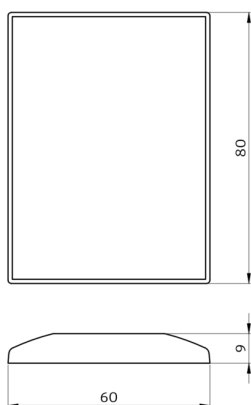

B.E.G.**LUXOMAT®**

IR-CdS

92577 EAN: 4007529925773

- Batterie: 3.0 V Lithium CR2032 (compris dans la livraison)
- Dimensions: 80 x 60 x 8 mm
- Couleur du matériau: -

Données de commande

Désignation	Couleur	Ref.
IR-CdS	-	92577

Accessoires

Désignation	Couleur	Ref.
Bras mural IR-RC	blanc	92100

Données techniques

Batterie:	3.0 V Lithium CR2032 (compris dans la livraison)
Dimensions:	80 x 60 x 8 mm
Couleur du matériau:	-
Portée (env.):	nuageux/crépusculaire : max. 5 à 6 m clair, ensoleillé : max. 2 à 3 m

Les fonctions de la télécommande sont décrites avec l'appareil concerné

Convient pour: 92589, ...

Accessoires

Bras mural IR-RC

Ref.: 92100

Dimensions: 63 x 30 x 19 mm

Boîtier: Polycarbonate, UV-résistant

Couleur du matériau: blanc