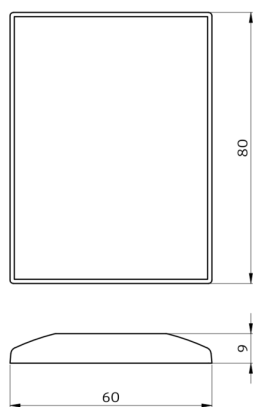

Données de commande

Désignation	Couleur	Ref.
IR-CdS	-	92577

Accessoires

Désignation	Couleur	Ref.
Bras mural IR-RC	blanc	92100

Données techniques

Batterie:	3.0 V Lithium CR2032 (compris dans la livraison)
Dimensions:	80 x 60 x 8 mm
Couleur du matériau:	-
Portée (env.):	nuageux/crépusculaire : max. 5 à 6 m clair, ensoleillé : max. 2 à 3 m

Les fonctions de la télécommande sont décrites avec l'appareil concerné

Convient pour: 92589, ...

Accessoires

Bras mural IR-RC

Ref.: 92100

Dimensions: 63 x 30 x 19 mm

Boîtier: Polycarbonate, UV-résistant

Couleur du matériau: blanc