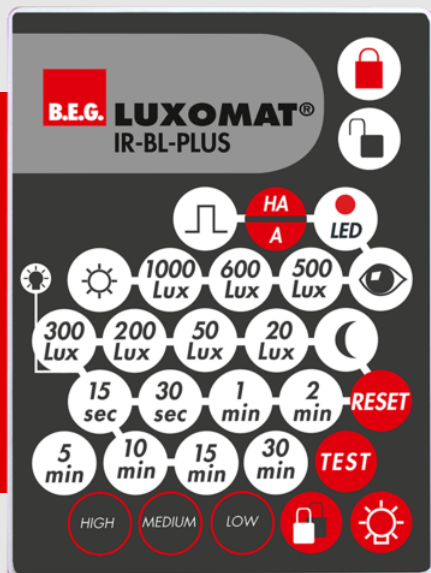

B.E.G.**LUXOMAT®**

IR-BL-PLUS

93406 EAN: 4007529934065

Télécommande à infrarouge pour une programmation et un réglage simple et confortable

Fixation murale est comprise dans la livraison.

Les fonctions de la télécommande sont décrites avec l'appareil concerné

Données de commande

Désignation	Couleur	Ref.
IR-BL-PLUS	-	93406

Accessoires

Désignation	Couleur	Ref.
Bras mural IR-RC	blanc	92100

Données techniques

Batterie:	3.0 V Lithium CR2032 (compris dans la livraison)
Dimensions:	80 x 60 x 9 mm
Boîtier:	Polycarbonate, UV-résistant
Couleur du matériau:	-
Portée (env.):	nuageux/crépusculaire : max. 5 à 6 m
	clair, ensoleillé : max. 2 à 3 m

Convient pour: 93404, 93405, ...

Accessoires

Bras mural IR-RC

Ref.: 92100

Dimensions: 63 x 30 x 19 mm

Boîtier: Polycarbonate, UV-résistant

Couleur du matériau: blanc