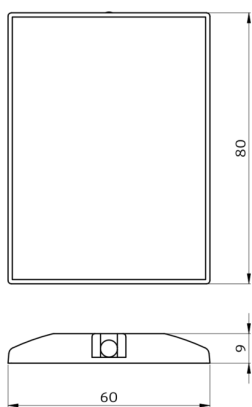

Données de commande

Désignation	Couleur	Ref.
IR-BL-PLUS	-	93406

Accessoires

Désignation	Couleur	Ref.
Bras mural IR-RC	blanc	92100

Données techniques

Batterie:	3.0 V Lithium CR2032 (compris dans la livraison)
Dimensions:	80 x 60 x 9 mm
Boîtier:	Polycarbonate, UV-résistant
Couleur du matériau:	-
Portée (env.):	nuageux/crépusculaire : max. 5 à 6 m
	clair, ensoleillé : max. 2 à 3 m

Convient pour: 93404, 93405, ...

Accessoires

Bras mural IR-RC

Ref.: 92100

Dimensions: 63 x 30 x 19 mm

Boîtier: Polycarbonate, UV-résistant

Couleur du matériau: blanc