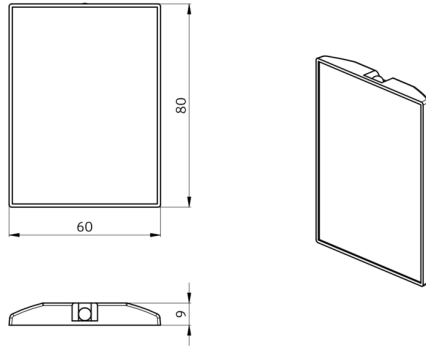

Données de commande

Désignation	Couleur	Ref.
IR-BL	-	93055

Accessoires

Désignation	Couleur	Ref.
Bras mural IR-RC	blanc	92100

Données techniques

Batterie:	3.0 V Lithium CR2032 (compris dans la livraison)
Dimensions:	80 x 60 x 8 mm
Boîtier:	Polycarbonate, UV-résistant
Couleur du matériau:	-
Portée (env.):	nuageux/crépusculaire : max. 5 à 6 m clair, ensoleillé : max. 2 à 3 m

Les fonctions de la télécommande sont décrites avec l'appareil concerné

Convient pour: 93231, 93247, 93284, 93288, 93317, 93327,
...

Accessoires

Bras mural IR-RC

Ref.: 92100

Dimensions: 63 x 30 x 19 mm

Boîtier: Polycarbonate, UV-résistant