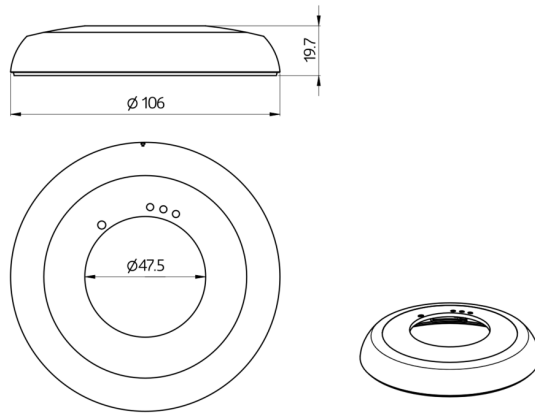

Accessoires

| Désignation | Couleur | Ref. |
|----------------------------|---------|-------|
| Bague d'adaptation PD2N EN | | 93089 |

Données techniques

| | |
|-----------------------|------------------------------|
| Dimensions: | Ø 106 x 20 mm |
| Résistance aux chocs: | IK05 |
| Boîtier: | Polycarbonate, UV-résistant |
| Couleur du matériau: | blanc mat, similaire RAL9010 |

Accessoires

Bague d'adaptation PD2N EN

Ref.: 93089

Dimensions: Ø 101 x 10 mm

Boîtier: Polycarbonate, UV-résistant

Couleur du matériau: blanc mat, similaire RAL9010