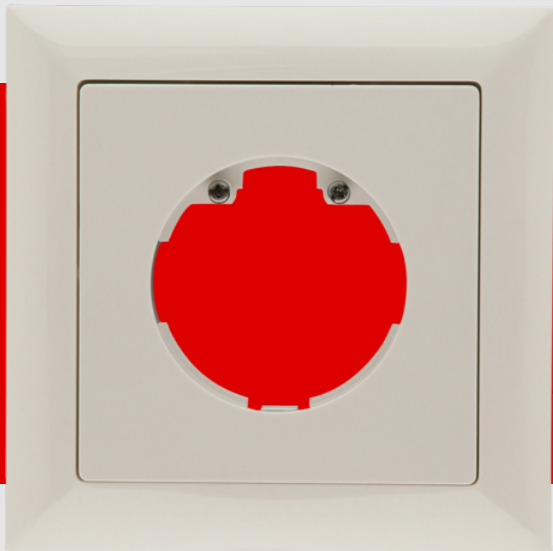

B.E.G.**LUXOMAT®**

Cadre IP20 Indoor 140-L

94344 EAN: 4007529943449

- Dimensions: 88 x 88 mm, Dimension interne 63 x 63 mm
- Niveau de protection: IP20 / Classe II
- Couleur du matériau: blanc perlé mat, similaire RAL1013

Données de commande

Désignation	Couleur	Ref.
Cadre IP20 Indoor 140-L	blanc perlé	94344

Données techniques

Dimensions:	88 x 88 mm, Dimension interne 63 x 63 mm
Niveau de protection:	IP20 / Classe II
Couleur du matériau:	blanc perlé mat, similaire RAL1013

Informations sur les produits

Cadre IP20 pour détecteur mural automatique Indoor 140-L

Combinaison avec un insert de capteur

Veillez commander séparément l'insert de capteur pour le détecteur mural

Composé d'un cadre design, d'une plaque centrale avec vis de fixation et de deux touches en forme de demi-lune