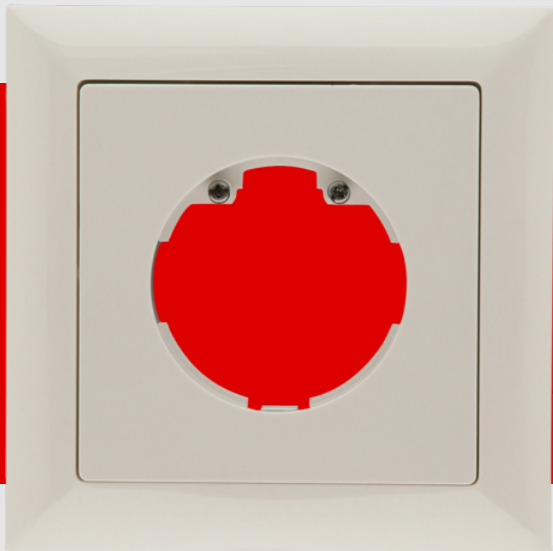

B.E.G.

LUXOMAT®

Cadre IP20 Indoor 140-L

94344 EAN: 4007529943449

Cadre IP20 pour détecteur mural automatique
Indoor 140-L

Combinaison avec un insert de capteur

Veillez commander séparément l'insert de
capteur pour le détecteur mural

Données de commande

Désignation	Couleur	Ref.
Cadre IP20 Indoor 140-L	blanc perlé	94344

Données techniques

Dimensions:	88 x 88 mm, Dimension interne 63 x 63 mm
Niveau de protection:	IP20 / Classe II
Couleur du matériau:	blanc perlé mat, similaire RAL1013

Informations sur les produits

Cadre IP20 pour détecteur mural automatique Indoor 140-L

Combinaison avec un insert de capteur

Veillez commander séparément l'insert de capteur pour le détecteur mural

Composé d'un cadre design, d'une plaque centrale avec vis de fixation et de deux touches en forme de demi-lune