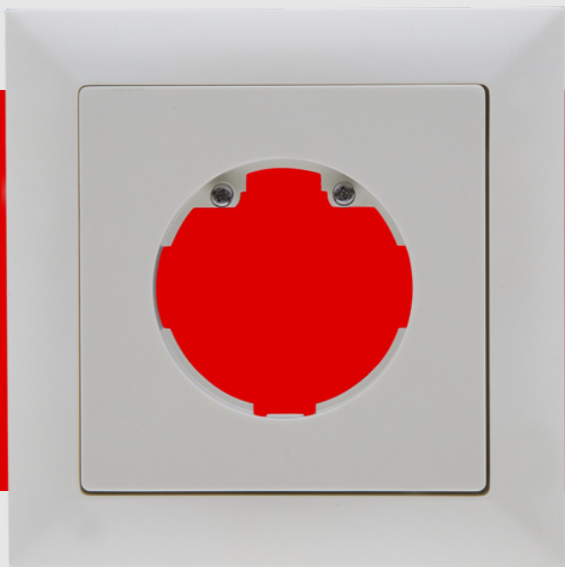

## Cadre IP20 Indoor 140-L

94343 EAN: 4007529943432

- Dimensions: 88 x 88 mm, Dimension interne 63 x 63 mm
- Niveau de protection: IP20 / Classe II
- Couleur du matériau: blanc pur mat, similaire RAL9010

### Données de commande

Désignation	Couleur	Ref.
Cadre IP20 Indoor 140-L	blanc pur	94343

## Données techniques

Dimensions:	88 x 88 mm, Dimension interne 63 x 63 mm
Niveau de protection:	IP20 / Classe II
Couleur du matériau:	blanc pur mat, similaire RAL9010

## Informations sur les produits

Cadre IP20 pour détecteur mural automatique Indoor 140-L

Combinaison avec un insert de capteur

Veillez commander séparément l'insert de capteur pour le détecteur mural

Composé d'un cadre design, d'une plaque centrale avec vis de fixation et de deux touches en forme de demi-lune