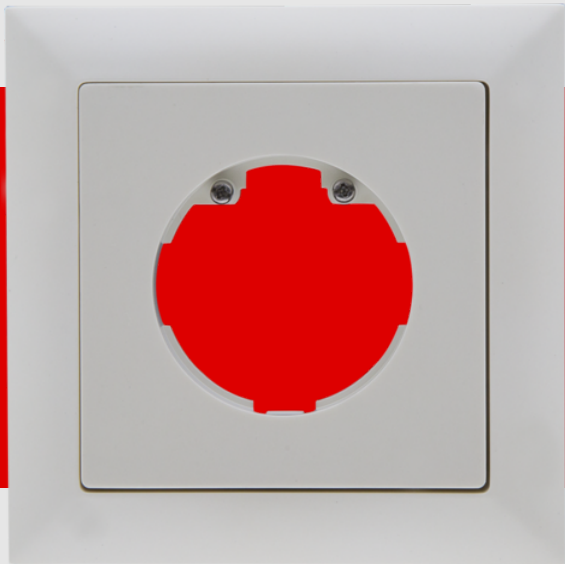

B.E.G.

LUXOMAT®

Cadre IP20 Indoor 140-L

94343 EAN: 4007529943432

Cadre IP20 pour détecteur mural automatique
Indoor 140-L

Combinaison avec un insert de capteur

Veillez commander séparément l'insert de
capteur pour le détecteur mural

Données de commande

Désignation	Couleur	Ref.
Cadre IP20 Indoor 140-L	blanc pur	94343

Données techniques

Dimensions:	88 x 88 mm, Dimension interne 63 x 63 mm
Niveau de protection:	IP20 / Classe II
Couleur du matériau:	blanc pur mat, similaire RAL9010

Informations sur les produits

Cadre IP20 pour détecteur mural automatique Indoor 140-L

Combinaison avec un insert de capteur

Veillez commander séparément l'insert de capteur pour le détecteur mural

Composé d'un cadre design, d'une plaque centrale avec vis de fixation et de deux touches en forme de demi-lune