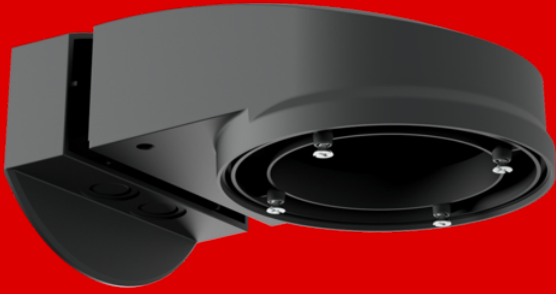

B.E.G.

LUXOMAT®

Bras mural PD2N/4N Typ A

93701 EAN: 4007529937011

Support pour le montage mural des détecteurs faux-plafond B.E.G.

Comprend des vis pour le montage d'un détecteur de présence B.E.G. compatible-faux plafond

Convient pour un montage mural avec entrée de câble arrière

Données de commande

Désignation	Couleur	Ref.
Bras mural PD2N/4N Typ A	anthracite	93701

Données techniques

Dimensions:	133 x 106 x 66 mm
Niveau de protection:	IP54 / Classe II
Boîtier:	Polycarbonate, UV-résistant
Couleur du matériau:	anthracite, similaire RAL7016

Informations sur les produits

Support pour le montage mural des détecteurs faux-plafond B.E.G.

Comprend des vis pour le montage d'un détecteur de présence B.E.G. compatible-faux plafond

Convient pour un montage mural avec entrée de câble arrière

Socle de montage en AP inclus

Permet l'entrée des câbles par le côté

Permet l'installation sur ou dans les boîtes d'encastrement habituelles.

Disponible en différentes couleurs

SVP vérifier la compatibilité dans la liste des accessoires du produit principal