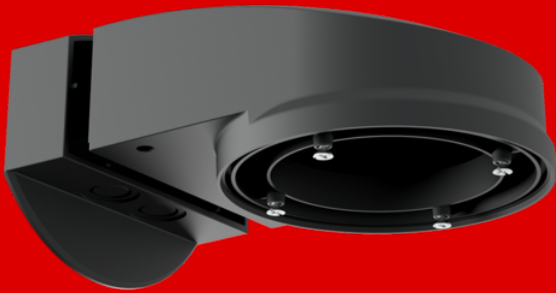

B.E.G.

LUXOMAT®

Bras mural PD2N/4N Typ A

93701 EAN: 4007529937011

- Dimensions: 133 x 106 x 66 mm
- Niveau de protection: IP54 / Classe II
- Boîtier: Polycarbonate, UV-résistant

Données de commande

Désignation	Couleur	Ref.
Bras mural PD2N/4N Typ A	anthracite	93701

Données techniques

Dimensions:	133 x 106 x 66 mm
Niveau de protection:	IP54 / Classe II
Boîtier:	Polycarbonate, UV-résistant
Couleur du matériau:	anthracite, similaire RAL7016

Informations sur les produits

Support pour le montage mural des détecteurs faux-plafond B.E.G.

Comprend des vis pour le montage d'un détecteur de présence B.E.G. compatible-faux plafond

Convient pour un montage mural avec entrée de câble arrière

Socle de montage en AP inclus

Permet l'entrée des câbles par le côté

Permet l'installation sur ou dans les boîtes d'encastrement habituelles.

Disponible en différentes couleurs

SVP vérifier la compatibilité dans la liste des accessoires du produit principal