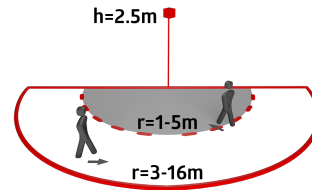

Lumière d'ambiance: 0 - 100 % / 10 s
- 6 h / 16 couleurs
Seuil d'enclenchement: 10 - 2500 Lux