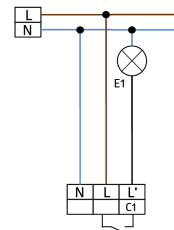

B.E.G.**LUXOMAT®**

Aleum Glow WB Set 93132-92467

- Tension: 230 V AC $\pm 10\%$ 50 / 60 Hz
- Dimensions: **Ø 164 x 143 mm (92467)**
- Réglages: B.E.G. App "B.E.G. One" / "B.E.G. MyControl" (Bluetooth)

Données de commande

Désignation	Couleur	Ref.
Aleum Glow WB	blanc	93132
Panier de protection BSK (Ø 164 x 143 mm)	blanc	92467

Données techniques

Tension:	230 V AC \pm 10% 50 / 60 Hz
Dimensions:	Ø 164 x 143 mm (92467)
Réglages:	B.E.G. App "B.E.G. One" / "B.E.G. MyControl" (Bluetooth)
Puissance interne:	env. 0.5 W
Angle de détection:	horizontal 180° (Montage mural) max. 16 m pour un mouvement transversal max. 5 m pour un mouvement frontal
Portée:	max. 3 m détection anti- reptation
Surface contrôlée pour une approche tangentielle:	400 m ² / 2.5 m Hauteur de montage
Hauteur de montage min./max./recommended:	2 m / 4 m / 2.5 m
Niveau de protection:	IP54 / Classe II
Résistance aux chocs:	IK09 (92467)
Température ambiante:	-25 °C à +50 °C
Boîtier:	Polycarbonate, UV-résistant + panier en acier revêtu (92467)
Couleur du matériau:	blanc mat, similaire RAL9010
Connexions et câbles:	pour conducteurs rigides 0.5 - 2.5 mm ²
Canal 1 (commande de l'éclairage)	
Puissance:	2300 W, $\cos \varphi =$ 1 1150 VA, $\cos \varphi$ = 0.5 800 W LED courant de pointe max. I_p (20 ms) = 165 A courant de pointe max. I_p (200 μ s) = 800 A
Type de contact:	1x μ -Contact, Contact type NO avec précontact en tungstène
Durée de temporisation:	10 sec - 30 min, Impulsion

Informations sur les produits

Set : Aleum Glow WB + Panier de protection BSK (Ø
164 x 143 mm) blanc

Lumière d'ambiance: 0 - 100 % / 10 s
- 6 h / 16 couleurs
Seuil d'enclenchement: 10 - 2500 Lux

Article de la Set

Pour obtenir le bundle conformément à la spécification technique, veuillez commander les articles mentionnés.

Aleum Glow WB

Ref.: 93132

Tension: 230 V AC $\pm 10\%$ 50 / 60 Hz

Dimensions: 105 x 54 x 71 mm