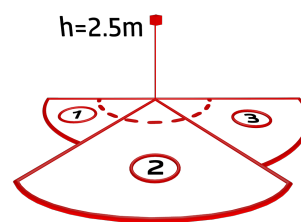

Lumière d'ambiance: 0 - 100 % / 10 s
- 6 h / 16 couleurs
Seuil d'enclenchement: 10 - 2500 Lux