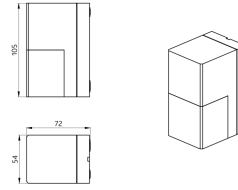

B.E.G.**LUXOMAT®**

Aleum Glow WB Set 93132-92467

- Tension: 230 V AC $\pm 10\%$ 50 / 60 Hz
- Dimensions: **Ø 164 x 143 mm (92467)**
- Réglages: B.E.G. App "B.E.G. One" / "B.E.G. MyControl" (Bluetooth)

Données de commande

Désignation	Couleur	Ref.
Aleum Glow WB	blanc	93132
Panier de protection BSK (Ø 164 x 143 mm)	blanc	92467

Données techniques

Tension:	230 V AC \pm 10% 50 / 60 Hz
Dimensions:	Ø 164 x 143 mm (92467)
Réglages:	B.E.G. App "B.E.G. One" / "B.E.G. MyControl" (Bluetooth)
Puissance interne:	env. 0.5 W
Angle de détection:	horizontal 180° (Montage mural) max. 16 m pour un mouvement transversal max. 5 m pour un mouvement frontal
Portée:	max. 3 m détection anti- reptation
Surface contrôlée pour une approche tangentielle:	400 m ² / 2.5 m Hauteur de montage
Hauteur de montage min./max./recommended:	2 m / 4 m / 2.5 m
Niveau de protection:	IP54 / Classe II
Résistance aux chocs:	IK09 (92467)
Température ambiante:	-25 °C à +50 °C
Boîtier:	Polycarbonate, UV-résistant + panier en acier revêtu (92467)
Couleur du matériau:	blanc mat, similaire RAL9010
Connexions et câbles:	pour conducteurs rigides 0.5 - 2.5 mm ²
Canal 1 (commande de l'éclairage)	
Puissance:	2300 W, $\cos \varphi =$ 1 1150 VA, $\cos \varphi$ = 0.5 800 W LED courant de pointe max. I_p (20 ms) = 165 A courant de pointe max. I_p (200 μ s) = 800 A
Type de contact:	1x μ -Contact, Contact type NO avec précontact en tungstène
Durée de temporisation:	10 sec - 30 min, Impulsion

Informations sur les produits

Set : Aleum Glow WB + Panier de protection BSK (Ø
164 x 143 mm) blanc

Lumière d'ambiance: 0 - 100 % / 10 s
- 6 h / 16 couleurs
Seuil d'enclenchement: 10 - 2500 Lux

Article de la Set