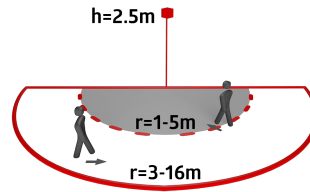

B.E.G.**LUXOMAT®**

Aleum Glow WB Set 93132-92467

- Tension: 230 V AC $\pm 10\%$ 50 / 60 Hz
- Dimensions: **Ø 164 x 143 mm (92467)**
- Réglages: B.E.G. App "B.E.G. One" / "B.E.G. MyControl" (Bluetooth)

Données de commande

Désignation	Couleur	Ref.
Aleum Glow WB	blanc	93132
Panier de protection BSK (Ø 164 x 143 mm)	blanc	92467

Données techniques

Tension:	230 V AC \pm 10% 50 / 60 Hz
Dimensions:	Ø 164 x 143 mm (92467)
Réglages:	B.E.G. App "B.E.G. One" / "B.E.G. MyControl" (Bluetooth)
Puissance interne:	env. 0.5 W
Angle de détection:	horizontal 180° (Montage mural) max. 16 m pour un mouvement transversal max. 5 m pour un mouvement frontal
Portée:	max. 3 m détection anti- reptation
Surface contrôlée pour une approche tangentielle:	400 m ² / 2.5 m Hauteur de montage
Hauteur de montage min./max./recommended:	2 m / 4 m / 2.5 m
Niveau de protection:	IP54 / Classe II
Résistance aux chocs:	IK09 (92467)
Température ambiante:	-25 °C à +50 °C
Boîtier:	Polycarbonate, UV-résistant + panier en acier revêtu (92467)
Couleur du matériau:	blanc mat, similaire RAL9010
Connexions et câbles:	pour conducteurs rigides 0.5 - 2.5 mm ²
Canal 1 (commande de l'éclairage)	
Puissance:	2300 W, $\cos \varphi =$ 1 1150 VA, $\cos \varphi$ = 0.5 800 W LED courant de pointe max. I_p (20 ms) = 165 A courant de pointe max. I_p (200 μ s) = 800 A
Type de contact:	1x μ -Contact, Contact type NO avec précontact en tungstène
Durée de temporisation:	10 sec - 30 min, Impulsion

Informations sur les produits

Set : Aleum Glow WB + Panier de protection BSK (Ø
164 x 143 mm) blanc

Lumière d'ambiance: 0 - 100 % / 10 s
- 6 h / 16 couleurs
Seuil d'enclenchement: 10 - 2500 Lux

Article de la Set