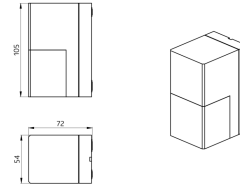

### Données de commande

Désignation	Couleur	Ref.
Aleum Glow WB	blanc	93132
Panier de protection BSK (Ø 164 x 143 mm)	blanc	92467

## Données techniques

Tension:	230 V AC $\pm$ 10% 50 / 60 Hz
Dimensions:	<b>Ø 164 x 143 mm (92467)</b>
Réglages:	B.E.G. App "B.E.G. One" / "B.E.G. MyControl" (Bluetooth)
Puissance interne:	env. 0.5 W
Angle de détection:	horizontal 180° (Montage mural) max. 16 m pour un mouvement transversal max. 5 m pour un mouvement frontal
Portée:	max. 3 m détection anti- reptation
Surface contrôlée pour une approche tangentielle:	400 m <sup>2</sup> / 2.5 m Hauteur de montage
Hauteur de montage min./max./recommended:	2 m / 4 m / 2.5 m
Niveau de protection:	IP54 / Classe II
Résistance aux chocs:	<b>IK09 (92467)</b>
Température ambiante:	-25 °C à +50 °C
Boîtier:	<b>Polycarbonate, UV-résistant + panier en acier revêtu (92467)</b>
Couleur du matériau:	blanc mat, similaire RAL9010
Connexions et câbles:	pour conducteurs rigides 0.5 - 2.5 mm <sup>2</sup>
<b>Canal 1 (commande de l'éclairage)</b>	
Puissance:	2300 W, $\cos \varphi =$ 1 1150 VA, $\cos \varphi =$ 0.5 800 W LED courant de pointe max. $I_p$ (20 ms) = 165 A courant de pointe max. $I_p$ (200 $\mu$ s) = 800 A
Type de contact:	1x $\mu$ -Contact, Contact type NO avec précontact en tungstène
Durée de temporisation:	10 sec - 30 min, Impulsion

## Informations sur les produits

Set : Aleum Glow WB + Panier de protection BSK (Ø  
164 x 143 mm) blanc

Lumière d'ambiance: 0 - 100 % / 10 s  
- 6 h / 16 couleurs  
Seuil d'enclenchement: 10 - 2500 Lux