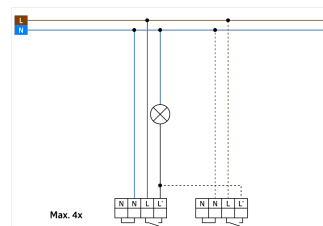

### Données de commande

Désignation	Couleur	Ref.
Aleum Glow WB	blanc	93132
Panier de protection BSK (Ø 164 x 143 mm)	blanc	92467

## Données techniques

Tension:	230 V AC $\pm$ 10% 50 / 60 Hz
Dimensions:	<b>Ø 164 x 143 mm (92467)</b>
Réglages:	B.E.G. App "B.E.G. One" / "B.E.G. MyControl" (Bluetooth)
Puissance interne:	env. 0.5 W
Angle de détection:	horizontal 180° (Montage mural) max. 16 m pour un mouvement transversal max. 5 m pour un mouvement frontal
Portée:	max. 3 m détection anti- reptation
Surface contrôlée pour une approche tangentielle:	400 m <sup>2</sup> / 2.5 m Hauteur de montage
Hauteur de montage min./max./recommended:	2 m / 4 m / 2.5 m
Niveau de protection:	IP54 / Classe II
Résistance aux chocs:	<b>IK09 (92467)</b>
Température ambiante:	-25 °C à +50 °C
Boîtier:	<b>Polycarbonate, UV-résistant + panier en acier revêtu (92467)</b>
Couleur du matériau:	blanc mat, similaire RAL9010
Connexions et câbles:	pour conducteurs rigides 0.5 - 2.5 mm <sup>2</sup>
<b>Canal 1 (commande de l'éclairage)</b>	
Puissance:	2300 W, $\cos \varphi =$ 1 1150 VA, $\cos \varphi =$ 0.5 800 W LED courant de pointe max. $I_p$ (20 ms) = 165 A courant de pointe max. $I_p$ (200 $\mu$ s) = 800 A
Type de contact:	1x $\mu$ -Contact, Contact type NO avec précontact en tungstène
Durée de temporisation:	10 sec - 30 min, Impulsion

## Informations sur les produits

Set : Aleum Glow WB + Panier de protection BSK (Ø  
164 x 143 mm) blanc

Lumière d'ambiance: 0 - 100 % / 10 s  
- 6 h / 16 couleurs  
Seuil d'enclenchement: 10 - 2500 Lux