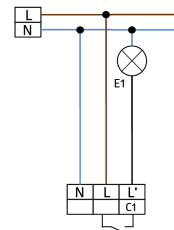

B.E.G.**LUXOMAT®**

Aleum Glow AD Set 93134-92467

- Tension: 230 V AC $\pm 10\%$ 50 / 60 Hz
- Dimensions: **Ø 164 x 143 mm (92467)**
- Réglages: B.E.G. App "B.E.G. One" / "B.E.G. MyControl" (Bluetooth)

Données de commande

Désignation	Couleur	Ref.
Aleum Glow AD	anthracite	93134
Panier de protection BSK (Ø 164 x 143 mm)	blanc	92467

Données techniques

Tension:	230 V AC \pm 10% 50 / 60 Hz
Dimensions:	Ø 164 x 143 mm (92467)
Réglages:	B.E.G. App "B.E.G. One" / "B.E.G. MyControl" (Bluetooth)
Puissance interne:	env. 0.5 W
Angle de détection:	horizontal 180° (Montage mural) max. 16 m pour un mouvement transversal max. 5 m pour un mouvement frontal
Portée:	max. 3 m détection anti- reptation
Surface contrôlée pour une approche tangentielle:	400 m ² / 2.5 m Hauteur de montage
Hauteur de montage min./max./recommended:	2 m / 4 m / 2.5 m
Niveau de protection:	IP54 / Classe II
Résistance aux chocs:	IK09 (92467)
Température ambiante:	-25 °C à +50 °C
Boîtier:	Polycarbonate, UV-résistant + panier en acier revêtu (92467)
Couleur du matériau:	anthracite mat, similaire RAL7016
Connexions et câbles:	pour conducteurs rigides 0.5 - 2.5 mm ²
Canal 1 (commande de l'éclairage)	
Puissance:	2300 W, $\cos \varphi =$ 1 1150 VA, $\cos \varphi$ = 0.5 800 W LED courant de pointe max. I_p (20 ms) = 165 A courant de pointe max. I_p (200 μ s) = 800 A
Type de contact:	1x μ -Contact, Contact type NO avec précontact en tungstène
Durée de temporisation:	10 sec - 30 min, Impulsion

Informations sur les produits

Set : Aleum Glow AD + Panier de protection BSK (Ø
164 x 143 mm) blanc

Lumière d'ambiance: 0 - 100 % / 10 s
- 6 h / 16 couleurs
Seuil d'enclenchement: 10 - 2500 Lux

Article de la Set

Pour obtenir le bundle conformément à la spécification technique, veuillez commander les articles mentionnés.

Aleum Glow AD

Ref.: 93134

Tension: 230 V AC $\pm 10\%$ 50 / 60 Hz

Dimensions: 105 x 54 x 71 mm