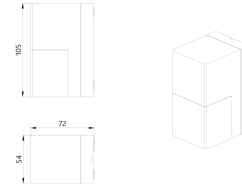

Données de commande

Désignation	Couleur	Ref.
Aleum Glow AD	anthracite	93134
Panier de protection BSK (Ø 164 x 143 mm)	blanc	92467

Données techniques

Tension:	230 V AC \pm 10% 50 / 60 Hz
Dimensions:	Ø 164 x 143 mm (92467)
Réglages:	B.E.G. App "B.E.G. One" / "B.E.G. MyControl" (Bluetooth)
Puissance interne:	env. 0.5 W
Angle de détection:	horizontal 180° (Montage mural) max. 16 m pour un mouvement transversal max. 5 m pour un mouvement frontal
Portée:	max. 3 m détection anti- reptation
Surface contrôlée pour une approche tangentielle:	400 m ² / 2.5 m Hauteur de montage
Hauteur de montage min./max./recommended:	2 m / 4 m / 2.5 m
Niveau de protection:	IP54 / Classe II
Résistance aux chocs:	IK09 (92467)
Température ambiante:	-25 °C à +50 °C
Boîtier:	Polycarbonate, UV-résistant + panier en acier revêtu (92467)
Couleur du matériau:	anthracite mat, similaire RAL7016
Connexions et câbles:	pour conducteurs rigides 0.5 - 2.5 mm ²
Canal 1 (commande de l'éclairage)	
Puissance:	2300 W, $\cos \varphi =$ 1 1150 VA, $\cos \varphi$ = 0.5 800 W LED courant de pointe max. I_p (20 ms) = 165 A courant de pointe max. I_p (200 μ s) = 800 A
Type de contact:	1x μ -Contact, Contact type NO avec précontact en tungstène
Durée de temporisation:	10 sec - 30 min, Impulsion

Informations sur les produits

Set : Aleum Glow AD + Panier de protection BSK (Ø
164 x 143 mm) blanc

Lumière d'ambiance: 0 - 100 % / 10 s
- 6 h / 16
couleurs
Seuil d'enclenchement: 10 - 2500 Lux

Article de la Set