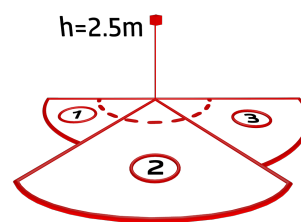

Désignation	Couleur	Ref.
Aleum Glow AD	anthracite	93134
Panier de protection BSK (Ø 164 x 143 mm)	blanc	92467

Données techniques

Tension:	230 V AC \pm 10% 50 / 60 Hz
Dimensions:	Ø 164 x 143 mm (92467)
Réglages:	B.E.G. App "B.E.G. One" / "B.E.G. MyControl" (Bluetooth)
Puissance interne:	env. 0.5 W
Angle de détection:	horizontal 180° (Montage mural) max. 16 m pour un mouvement transversal max. 5 m pour un mouvement frontal
Portée:	max. 3 m détection anti- reptation
Surface contrôlée pour une approche tangentielle:	400 m ² / 2.5 m Hauteur de montage
Hauteur de montage min./max./recommended:	2 m / 4 m / 2.5 m
Niveau de protection:	IP54 / Classe II
Résistance aux chocs:	IK09 (92467)
Température ambiante:	-25 °C à +50 °C
Boîtier:	Polycarbonate, UV-résistant + panier en acier revêtu (92467)
Couleur du matériau:	anthracite mat, similaire RAL7016
Connexions et câbles:	pour conducteurs rigides 0.5 - 2.5 mm ²
Canal 1 (commande de l'éclairage)	
Puissance:	2300 W, $\cos \varphi =$ 1 1150 VA, $\cos \varphi$ = 0.5 800 W LED courant de pointe max. I_p (20 ms) = 165 A courant de pointe max. I_p (200 μ s) = 800 A
Type de contact:	1x μ -Contact, Contact type NO avec précontact en tungstène
Durée de temporisation:	10 sec - 30 min, Impulsion

Informations sur les produits

Set : Aleum Glow AD + Panier de protection BSK (Ø
164 x 143 mm) blanc

Lumière d'ambiance: 0 - 100 % / 10 s
- 6 h / 16 couleurs
Seuil d'enclenchement: 10 - 2500 Lux

Article de la Set