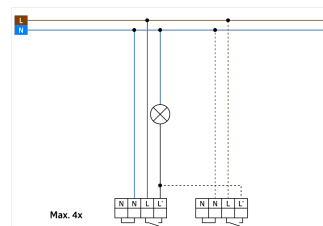

Données de commande

Désignation	Couleur	Ref.
Aleum Glow AD	anthracite	93134
Panier de protection BSK (Ø 164 x 143 mm)	blanc	92467

Données techniques

Tension:	230 V AC \pm 10% 50 / 60 Hz
Dimensions:	Ø 164 x 143 mm (92467)
Réglages:	B.E.G. App "B.E.G. One" / "B.E.G. MyControl" (Bluetooth)
Puissance interne:	env. 0.5 W
Angle de détection:	horizontal 180° (Montage mural) max. 16 m pour un mouvement transversal max. 5 m pour un mouvement frontal
Portée:	max. 3 m détection anti- reptation
Surface contrôlée pour une approche tangentielle:	400 m ² / 2.5 m Hauteur de montage
Hauteur de montage min./max./recommended:	2 m / 4 m / 2.5 m
Niveau de protection:	IP54 / Classe II
Résistance aux chocs:	IK09 (92467)
Température ambiante:	-25 °C à +50 °C
Boîtier:	Polycarbonate, UV-résistant + panier en acier revêtu (92467)
Couleur du matériau:	anthracite mat, similaire RAL7016
Connexions et câbles:	pour conducteurs rigides 0.5 - 2.5 mm ²
Canal 1 (commande de l'éclairage)	
Puissance:	2300 W, $\cos \varphi =$ 1 1150 VA, $\cos \varphi$ = 0.5 800 W LED courant de pointe max. I_p (20 ms) = 165 A courant de pointe max. I_p (200 μ s) = 800 A
Type de contact:	1x μ -Contact, Contact type NO avec précontact en tungstène
Durée de temporisation:	10 sec - 30 min, Impulsion

Informations sur les produits

Set : Aleum Glow AD + Panier de protection BSK (Ø
164 x 143 mm) blanc

Lumière d'ambiance: 0 - 100 % / 10 s
- 6 h / 16
couleurs
Seuil d'enclenchement: 10 - 2500 Lux

Article de la Set