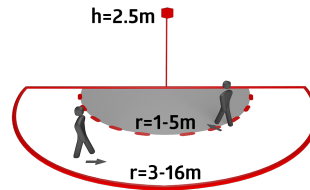

Désignation	Couleur	Ref.
Aleum Glow AD	anthracite	93134
Panier de protection BSK (Ø 164 x 143 mm)	blanc	92467

Données techniques

Tension:	230 V AC \pm 10% 50 / 60 Hz
Dimensions:	Ø 164 x 143 mm (92467)
Réglages:	B.E.G. App "B.E.G. One" / "B.E.G. MyControl" (Bluetooth)
Puissance interne:	env. 0.5 W
Angle de détection:	horizontal 180° (Montage mural) max. 16 m pour un mouvement transversal max. 5 m pour un mouvement frontal
Portée:	max. 3 m détection anti- reptation
Surface contrôlée pour une approche tangentielle:	400 m ² / 2.5 m Hauteur de montage
Hauteur de montage min./max./recommended:	2 m / 4 m / 2.5 m
Niveau de protection:	IP54 / Classe II
Résistance aux chocs:	IK09 (92467)
Température ambiante:	-25 °C à +50 °C
Boîtier:	Polycarbonate, UV-résistant + panier en acier revêtu (92467)
Couleur du matériau:	anthracite mat, similaire RAL7016
Connexions et câbles:	pour conducteurs rigides 0.5 - 2.5 mm ²
Canal 1 (commande de l'éclairage)	
Puissance:	2300 W, $\cos \varphi =$ 1 1150 VA, $\cos \varphi$ = 0.5 800 W LED courant de pointe max. I_p (20 ms) = 165 A courant de pointe max. I_p (200 μ s) = 800 A
Type de contact:	1x μ -Contact, Contact type NO avec précontact en tungstène
Durée de temporisation:	10 sec - 30 min, Impulsion

Informations sur les produits

Set : Aleum Glow AD + Panier de protection BSK (Ø
164 x 143 mm) blanc

Lumière d'ambiance: 0 - 100 % / 10 s
- 6 h / 16 couleurs
Seuil d'enclenchement: 10 - 2500 Lux

Article de la Set