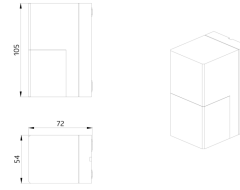

B.E.G.**LUXOMAT®**

Aleum Glow AD Set 93134-92467

- Tension: 230 V AC $\pm 10\%$ 50 / 60 Hz
- Dimensions: **Ø 164 x 143 mm (92467)**
- Réglages: B.E.G. App "B.E.G. One" / "B.E.G. MyControl" (Bluetooth)

Données de commande

Désignation	Couleur	Ref.
Aleum Glow AD	anthracite	93134
Panier de protection BSK (Ø 164 x 143 mm)	blanc	92467

Données techniques

Tension:	230 V AC \pm 10% 50 / 60 Hz
Dimensions:	Ø 164 x 143 mm (92467)
Réglages:	B.E.G. App "B.E.G. One" / "B.E.G. MyControl" (Bluetooth)
Puissance interne:	env. 0.5 W
Angle de détection:	horizontal 180° (Montage mural) max. 16 m pour un mouvement transversal max. 5 m pour un mouvement frontal
Portée:	max. 3 m détection anti- reptation
Surface contrôlée pour une approche tangentielle:	400 m ² / 2.5 m Hauteur de montage
Hauteur de montage min./max./recommended:	2 m / 4 m / 2.5 m
Niveau de protection:	IP54 / Classe II
Résistance aux chocs:	IK09 (92467)
Température ambiante:	-25 °C à +50 °C
Boîtier:	Polycarbonate, UV-résistant + panier en acier revêtu (92467)
Couleur du matériau:	anthracite mat, similaire RAL7016
Connexions et câbles:	pour conducteurs rigides 0.5 - 2.5 mm ²
Canal 1 (commande de l'éclairage)	
Puissance:	2300 W, $\cos \varphi =$ 1 1150 VA, $\cos \varphi$ = 0.5 800 W LED courant de pointe max. I_p (20 ms) = 165 A courant de pointe max. I_p (200 μ s) = 800 A
Type de contact:	1x μ -Contact, Contact type NO avec précontact en tungstène
Durée de temporisation:	10 sec - 30 min, Impulsion

Informations sur les produits

Set : Aleum Glow AD + Panier de protection BSK (Ø
164 x 143 mm) blanc

Lumière d'ambiance: 0 - 100 % / 10 s
- 6 h / 16 couleurs
Seuil d'enclenchement: 10 - 2500 Lux

Article de la Set