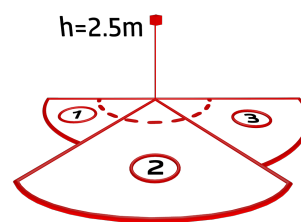

Données de commande

Désignation	Couleur	Ref.
Aleum Glow AD	anthracite	93134
Panier de protection BSK (Ø 164 x 143 mm)	blanc	92467

Données techniques

Tension:	230 V AC \pm 10% 50 / 60 Hz
Dimensions:	Ø 164 x 143 mm (92467)
Réglages:	B.E.G. App "B.E.G. One" / "B.E.G. MyControl" (Bluetooth)
Puissance interne:	env. 0.5 W
Angle de détection:	horizontal 180° (Montage mural) max. 16 m pour un mouvement transversal max. 5 m pour un mouvement frontal
Portée:	max. 3 m détection anti- reptation
Surface contrôlée pour une approche tangentielle:	400 m ² / 2.5 m Hauteur de montage
Hauteur de montage min./max./recommended:	2 m / 4 m / 2.5 m
Niveau de protection:	IP54 / Classe II
Résistance aux chocs:	IK09 (92467)
Température ambiante:	-25 °C à +50 °C
Boîtier:	Polycarbonate, UV-résistant + panier en acier revêtu (92467)
Couleur du matériau:	anthracite mat, similaire RAL7016
Connexions et câbles:	pour conducteurs rigides 0.5 - 2.5 mm ²
Canal 1 (commande de l'éclairage)	
Puissance:	2300 W, $\cos \varphi =$ 1 1150 VA, $\cos \varphi$ = 0.5 800 W LED courant de pointe max. I_p (20 ms) = 165 A courant de pointe max. I_p (200 μ s) = 800 A
Type de contact:	1x μ -Contact, Contact type NO avec précontact en tungstène
Durée de temporisation:	10 sec - 30 min, Impulsion

Informations sur les produits

Set : Aleum Glow AD + Panier de protection BSK (Ø
164 x 143 mm) blanc

Lumière d'ambiance: 0 - 100 % / 10 s
- 6 h / 16
couleurs
Seuil d'enclenchement: 10 - 2500 Lux

Article de la Set