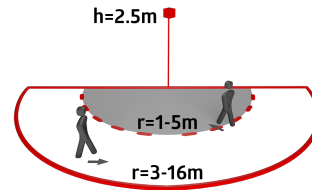

Données de commande

Désignation	Couleur	Ref.
Aleum Glow AD	anthracite	93134
Panier de protection BSK (Ø 164 x 143 mm)	blanc	92467

Données techniques

Tension:	230 V AC \pm 10% 50 / 60 Hz
Dimensions:	Ø 164 x 143 mm (92467)
Réglages:	B.E.G. App "B.E.G. One" / "B.E.G. MyControl" (Bluetooth)
Puissance interne:	env. 0.5 W
Angle de détection:	horizontal 180° (Montage mural) max. 16 m pour un mouvement transversal max. 5 m pour un mouvement frontal
Portée:	max. 3 m détection anti- reptation
Surface contrôlée pour une approche tangentielle:	400 m ² / 2.5 m Hauteur de montage
Hauteur de montage min./max./recommended:	2 m / 4 m / 2.5 m
Niveau de protection:	IP54 / Classe II
Résistance aux chocs:	IK09 (92467)
Température ambiante:	-25 °C à +50 °C
Boîtier:	Polycarbonate, UV-résistant + panier en acier revêtu (92467)
Couleur du matériau:	anthracite mat, similaire RAL7016
Connexions et câbles:	pour conducteurs rigides 0.5 - 2.5 mm ²
Canal 1 (commande de l'éclairage)	
Puissance:	2300 W, $\cos \varphi =$ 1 1150 VA, $\cos \varphi$ = 0.5 800 W LED courant de pointe max. I_p (20 ms) = 165 A courant de pointe max. I_p (200 μ s) = 800 A
Type de contact:	1x μ -Contact, Contact type NO avec précontact en tungstène
Durée de temporisation:	10 sec - 30 min, Impulsion

Informations sur les produits

Set : Aleum Glow AD + Panier de protection BSK (Ø
164 x 143 mm) blanc

Lumière d'ambiance: 0 - 100 % / 10 s
- 6 h / 16
couleurs
Seuil d'enclenchement: 10 - 2500 Lux

Article de la Set