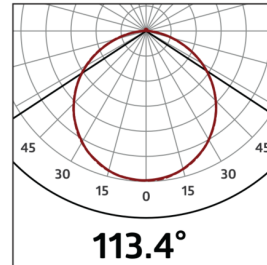

h (m)	Ø (m)	E (lx)
1.0	3	874
2.0	6.1	219
3.0	9.1	97
4.0	12.2	55
5.0	15.2	35

Accessoires

Bague de protection Anti-Vandale AL8

Ref.: 93014

Dimensions: Ø 305 x 19 mm

Couleur du matériau: blanc