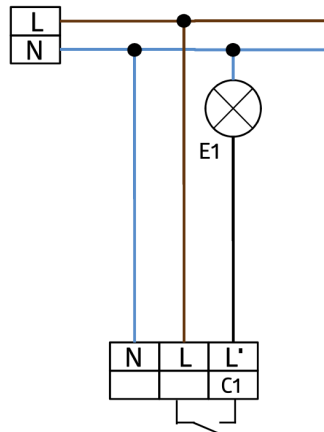

## Données techniques

Tension:	110 - 240 V
Dimensions:	<b>Ø 200 x 90 mm (92199)</b>
Puissance interne:	0.3 W
Angle de détection:	horizontal 360° (Montage plafond) max. Ø 8 m pour un mouvement transversal max. Ø 4.8 m pour un mouvement frontal max. Ø 3.2 m
Portée:	Activité assise
Surface contrôlée pour une approche tangentielle:	50 m <sup>2</sup> / 2.5 m Hauteur de montage
Hauteur de montage min./max./recommended:	2 m / 5 m / 2.5 m
Niveau de protection:	IP23 / Classe II
Résistance aux chocs:	<b>IK09 (92199)</b>
Température ambiante:	-25 °C à +50 °C
Boîtier:	<b>Polycarbonate, UV-résistant + panier en acier revêtu (92199)</b>
Couleur du matériau:	blanc
Connexions et câbles:	0.5 - 1.5 mm <sup>2</sup> pour conducteurs rigides

### Canal 1 (commande de l'éclairage)

Puissance:	1000 W, $\cos \varphi = 1$ 500 VA, $\cos \varphi = 0.5$ 400 W LED
Type de contact:	1x $\mu$ -Contact, Contact type NO
Durée de temporisation:	15 sec - 60 min
Seuil d'enclenchement:	10 - 2000 Lux

## Informations sur les produits

Set : 10 x BL2-FP + Panier de protection BSK (Ø 200 x 90 mm) blanc

Détecteur de mouvement pour faux plafond pour applications intérieures avec plage de détection de 360°.

## Article de la Set

Pour obtenir le bundle conformément à la spécification technique, veuillez commander les articles mentionnés.

**10 x BL2-FP**  
Ref.: 93327

Tension: 110 - 240 V  
Dimensions: Ø 80 x 61 mm  
Puissance interne: 0.3 W