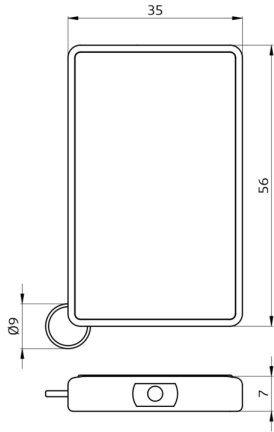

Données techniques

Batterie: 3,0 V Lithium CR2032 (compris dans la livraison)

Dimensions: 57 x 35 x 7 mm

Portée de transmission: **nuageux/crépusculaire :** max. 5 à 6 m
clair, ensoleillé : max. 2 à 3 m

Désignation

Désignation	Couleur	N°-Article	EAN-Code
IR-PD-DALI-Mini	-	92112	4007529921126

Dimensions 92112

© 2023 B.E.G. Brück Electronic GmbH