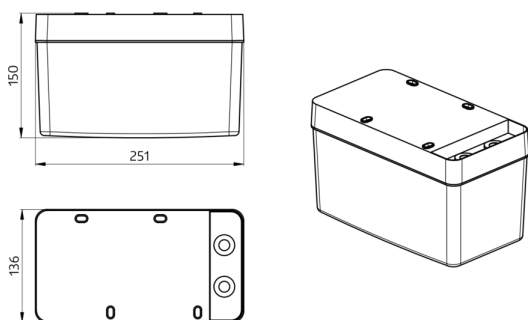

Agents lumineux standard - 21m spectre visible

BD21/6/3-LLD

blanc N°-Article 93002

Informations Produits

- Éclairage de secours/d'évacuation avec batterie simple
- Boîtier plastique robuste IP54
- Zone de détection 21 m
- Accu NiMH écologique
- Durée de fonctionnement nominale 3 heures
- Bouton sur le boîtier pour le test de fonctionnement
- Incluant lampe, batterie rechargeable et quatre pictogrammes

Données techniques

Tension:	230 V AC +/- 10% 50 Hz
Dimensions:	250 x 135 x 150 mm
Appareil d'éclairage:	8 W Lampe fluorescente T16
Distance de reconnaissance:	21 m
Mode d'opération:	Fonctionnement continu, Circuit de secours
Flux lumineux / intensité:	Température de couleur : 4000 K blanc neutre
Flux lumineux / intensité:	8 W Lampe fluorescente T16
Niveau de protection/classe:	IP54 / Classe II
Température ambiante:	+5 °C à +35 °C

Boîtier:	Polycarbonate
	Batterie
Accumulateur:	NiMh 3,6 V 4000 mAh
Temps de fonctionnement nominal:	3 h
	Surveillance
Surveillance locale:	Bouton-poussoir pour le test de fonctionnement

Désignation

Désignation	Couleur	N°-Article	EAN-Code
BD21/6/3-LLD	blanc	93002	4007529930029