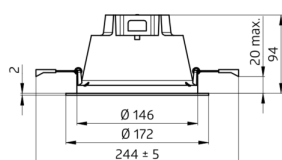

## Données techniques

**Tension:** 200 - 240 V AC 50 / 60 Hz**Dimensions:** Ø 172 x 97 mm**Température de couleur:** 3000 / 4000 / 5700 K**Flux lumineux / intensité:** 2000 / 2100 / 2200 lm**Efficacité:** 111 / 117 / 122 lm/W**Sécurité photobiologique:** RG 0**Rendu de couleur:** CRI > 83 / TM30: 81

## Désignation

Désignation	Couleur	N°-Article	EAN-Code
DL10-18-172-LED-3C	blanc	93098	4007529930982

h (m)	Ø (m)	E (lx)
1.0	3	828
2.0	6.1	207
3.0	9.1	92
4.0	12.2	52
5.0	15.2	33

Dimensions 93098

Angle de rayonnement