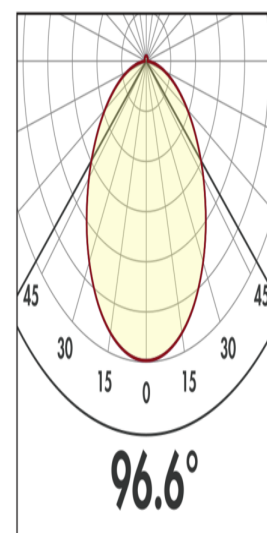

## Données techniques

**Tension:** 200 - 240 V AC 50 / 60 Hz**Dimensions:** Ø 172 x 97 mm**Température de couleur:** 3000 / 4000 / 5700 K**Flux lumineux / intensité:** 2000 / 2100 / 2200 lm**Efficacité:** 111 / 117 / 122 lm/W**Sécurité photobiologique:** RG 0**Rendu de couleur:** CRI > 83 / TM30: 81

**Durée de vie nominale:** 50000 h (L80/B50), 45000 h (L80/B10)

**Consommation typique:** 18 W / PF 0,95

**Niveau de protection/classe:** IP20 / Classe II

**Température ambiante:** -15 °C à +35 °C

**Boîtier:** Plastic  
Optique : diffuseur blanc

## Désignation

Désignation	Couleur	N°-Article	EAN-Code
DL10-18-172-LED-3C	blanc	93098	4007529930982

h (m)	Ø (m)	E (lx)
1.0	3	828
2.0	6.1	207
3.0	9.1	92
4.0	12.2	52
5.0	15.2	33

Dimensions 93098

Angle de rayonnement