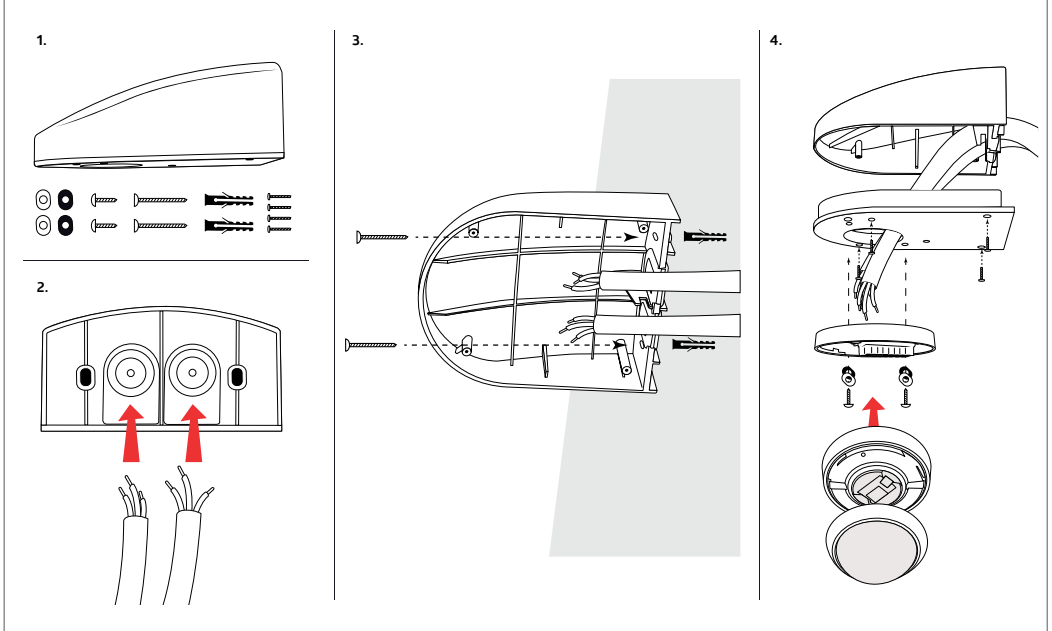

Code	92441	92441	92441	92441
	DE Montage-Anleitung	UK Mounting instructions	FR Instructions de montage	NL Montage instructies

92441	Wandhalterung - weiß	Wall holder - white	Bras mural - blanc	Wandhouder - wit
	Technische Daten	Technical data	Caractéristiques techniques	Technische gegevens
130 x 100 x 53 mm	Abmessungen	Dimensions	Dimensions	Afmetingen
	Polycarbonat, UV-beständig	Polycarbonate, UV-resistant	Polycarbonate, UV-résistant	Polycarbonaat, UV-bestendig
	Produktseite im Internet	Product page on the internet	Page produit sur notre site internet	Productpagina op het internet

Subject to technical changes ■ 92441_Pic_MAN_Wall-holder PD4-AP_92441_Lz_V1 - 231123

Code	92441	92441	92441	92441
	DK Monteringsvejledning	ES Instrucciones de montaje	IT Istruzioni di montaggio	PT Instruções de montagem

92441	Vægbeslag - hvid	Soporte de pared - blanco	Staffa per parete - bianco	Montagem em parede - branco
	Tekniske data	Datos técnicos	Dati tecnici	Dados técnicos
130 x 100 x 53 mm	Mål	Dimensiones	Dimensioni	Dimensões
	UV-resistent polycarbonat af høj kvalitet	Polycarbonato de alta calidad	Involucro in pregiato PC resistente ai raggi UV	Polycarbonato resistente aos raios UV
	Datablad på Internet	Página del producto en Internet	Página del prodotto su Internet	Página do produto na Internet

Code	92441	92441	92441
	CZ Montážní návod	PL Instrukcja montażu	HU Összeszerelési útmutató
1.			
2.			
3.			
4.			
92441	Nástěnný držák - bílá	Wspornik naścienny - biały	Fali tartó - fehér
	Technická data	Specyfikacja techniczna	Technikai adatok
130 x 100 x 53 mm	Rozměry	Wymiary	Méretek
	Obal UV a narázuvzdorný polykarbonát	Poliweglan, odporny na promieniowanie UV	Magas UV állóságú polikarbonát
	Datablad på Internet	Página del producto en Internet	Pagina del prodotto su Internet