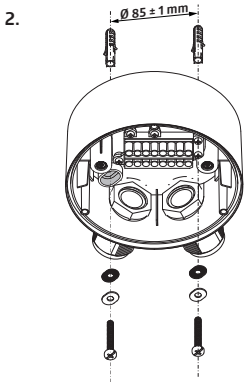

Code	92376	92376	92376
	CZ Montážní návod	PL Instrukcja montażu	HU Összeszerelési útmutató

92376	podstavec SM IP65 pro PD4-SM IP54 - bílá	Adapter SM IP65 do PD4-SM IP54 - biały	Falon kívüli aljzat IP65 - PD4-AP IP54 - fehér
	Technická data	Specyfikacja techniczna	Technikai adatok
Ø 115 x 70 mm	Rozměry	Wymiary	Méreték
	Datablad på Internet	Página del producto en Internet	Pagina del prodotto su Internet