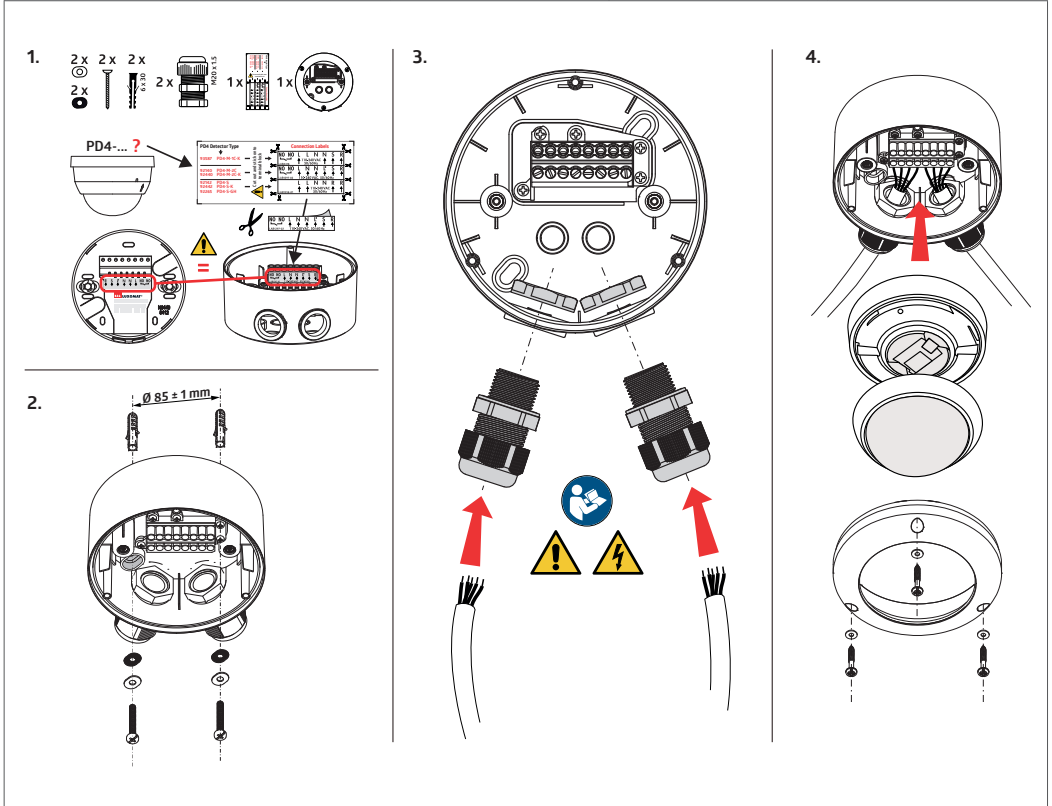

Code	92376	92376	92376	92376
	DE Montage-Anleitung	UK Mounting instructions	FR Instructions de montage	NL Montage instructies

92376	Aufputzdose IP65 für PD4-AP IP54 - weiß	SM socket IP65 for PD4-SM IP54 - white	Socle AP IP65 pour PD4-AP IP54 - blanc	Opbouwsokkel IP65 voor PD4-OB IP54 - wit
	Technische Daten	Technical data	Caractéristiques techniques	Technische gegevens
Ø 115 x 70 mm	Abmessungen	Dimensions	Dimensions	Afmetingen
	Produktseite im Internet	Product page on the internet	Page produit sur notre site internet	Productpagina op het internet

Subject to technical changes ■ 92376M_Pir_MAN_SM socket_IP54_92376_zz_V1 - 181223