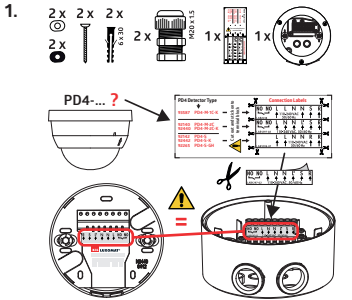

Code	92376	92376	92376
	CZ Montážní návod	PL Instrukcja montażu	HU Összeszerelési útmutató

92376	podstavec SM IP65 pro PD4-SM IP54 - bílá	Adapter SM IP65 do PD4-SM IP54 - biały	Falon kívüli aljzat IP65 - PD4-AP IP54 - fehér
	Technická data	Specyfikacja techniczna	Technikai adatok
Ø 115 x 70 mm	Rozměry	Wymiary	Méreték
	Datablad på Internet	Página del producto en Internet	Pagina del prodotto su Internet