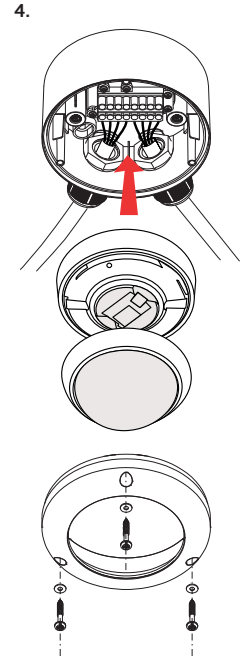

Code	92376	92376	92376
	CZ Montážní návod	PL Instrukcja montażu	HU Összeszerelési útmutató

92376	podstavec SM IP65 pro PD4-SM IP54 - bílá	Adapter SM IP65 do PD4-SM IP54 - biały	Falon kívüli aljzat IP65 - PD4-AP IP54 - fehér
	Technická data	Specyfikacja techniczna	Technikai adatok
Ø 115 x 70 mm	Rozměry	Wymiary	Méreték
	Datablad på Internet	Página del producto en Internet	Pagina del prodotto su Internet