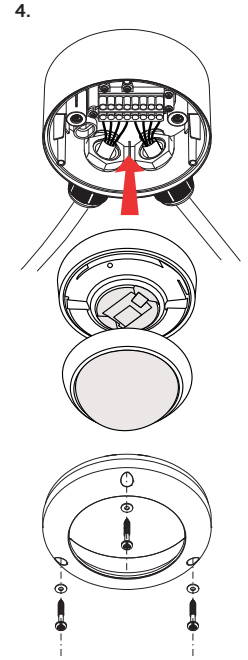

|  |   |  |  |  |
|--|---|--|--|--|
| 92376  | Aufputzdose IP65 für PD4-AP IP54 - weiß | SM socket IP65 for PD4-SM IP54 - white | Socle AP IP65 pour PD4-AP IP54 - blanc | Opbouwsokkel IP65 voor PD4-OB IP54 - wit |
|  | Technische Daten                        | Technical data                         | Caractéristiques techniques            | Technische gegevens                      |
| Ø 115 x 70 mm  | Abmessungen                             | Dimensions                             | Dimensions                             | Afmetingen                               |
|  | Produktseite im Internet                | Product page on the internet           | Page produit sur notre site internet   | Productpagina op het internet            |

|  |                                   |  |  |   |
|--|-----------------------------------|--|--|---|
| 92376  | P sokkel IP65 til PD4-P IP54-hvid | Zócalo SU IP65 para PD4-SU IP54 - blanco | Attacco AP IP65 per PD4-AP IP54 - bianco | Tomada SM IP65 por PD4-SM IP54 - branco |
|  | <b>Tekniske data</b>              | <b>Datos técnicos</b>                    | <b>Dati tecnici</b>                      | <b>Dados técnicos</b>                   |
| Ø 115 x 70 mm  | Mål                               | Dimensiones                              | Dimensioni                               | Dimensões                               |
|  | Datablad på Internet              | Página del producto en Internet          | Pagina del prodotto su Internet          | Página do produto na Internet           |