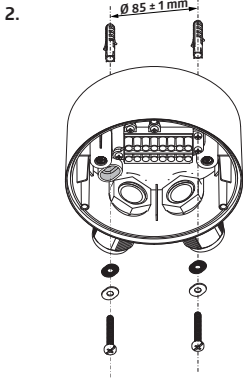

|  |   |  |  |  |
|--|---|--|--|--|
| 92376  | Aufputzdose IP65 für PD4-AP IP54 - weiß | SM socket IP65 for PD4-SM IP54 - white | Socle AP IP65 pour PD4-AP IP54 - blanc | Opbouwsokkel IP65 voor PD4-OB IP54 - wit |
|  | Technische Daten                        | Technical data                         | Caractéristiques techniques            | Technische gegevens                      |
| Ø 115 x 70 mm  | Abmessungen                             | Dimensions                             | Dimensions                             | Afmetingen                               |
|  | Produktseite im Internet                | Product page on the internet           | Page produit sur notre site internet   | Productpagina op het internet            |

|  |                                   |  |  |   |
|--|-----------------------------------|--|--|---|
| 92376  | P sokkel IP65 til PD4-P IP54-hvid | Zócalo SU IP65 para PD4-SU IP54 - blanco | Attacco AP IP65 per PD4-AP IP54 - bianco | Tomada SM IP65 por PD4-SM IP54 - branco |
|  | <b>Tekniske data</b>              | <b>Datos técnicos</b>                    | <b>Dati tecnici</b>                      | <b>Dados técnicos</b>                   |
| Ø 115 x 70 mm  | Mål                               | Dimensiones                              | Dimensioni                               | Dimensões                               |
|  | Datablad på Internet              | Página del producto en Internet          | Pagina del prodotto su Internet          | Página do produto na Internet           |