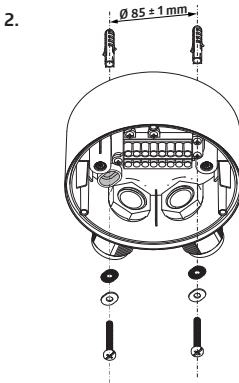

Code	1300173	2603219	92376	92376
	SV Monteringsanvisning	FI Asennusohjeet	NO Monteringsveiledning	EN Mounting instructions

92376	Förhöjningsram IP65 för PD4-UTP (IP54) - Vit	IP65 pinta-as.kotelo IP54 PD4-AP - valkoinen	IP65-overflatemontert skap IP54 PD4-AP - hvit	SM socket IP65 for PD4-SM IP54 - white
	Teknisk data	Tekniset tiedot	Tekniske data	Technical data
Ø 115 x 70 mm	Mått	Mitat	Dimensjoner	Dimensions
	Produktsida på internet	Tuotesivu internetissä	Produktside på internett	Product page on the internet