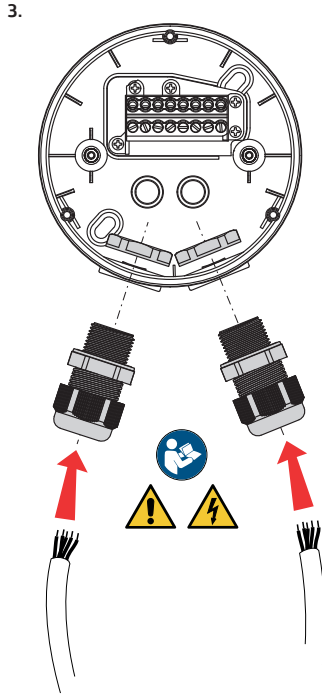

Code	92376	92376	92376
	CZ Montážní návod	PL Instrukcja montażu	HU Összeszerelési útmutató

92376	podstavec SM IP65 pro PD4-SM IP54 - bílá	Adapter SM IP65 do PD4-SM IP54 - biały	Falon kívüli aljzat IP65 - PD4-AP IP54 - fehér
	Technická data	Specyfikacja techniczna	Technikai adatok
Ø 115 x 70 mm	Rozměry	Wymiary	Méreték
	Datablad på Internet	Página del producto en Internet	Pagina del prodotto su Internet