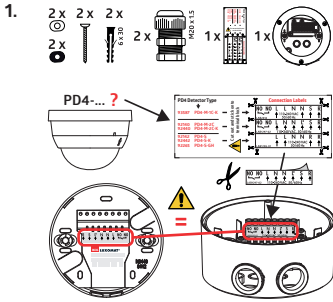

|  |   |  |  |  |
|--|---|--|--|--|
| 92376  | Aufputzdose IP65 für PD4-AP IP54 - weiß | SM socket IP65 for PD4-SM IP54 - white | Socle AP IP65 pour PD4-AP IP54 - blanc | Opbouwsokkel IP65 voor PD4-OB IP54 - wit |
|  | Technische Daten                        | Technical data                         | Caractéristiques techniques            | Technische gegevens                      |
| Ø 115 x 70 mm  | Abmessungen                             | Dimensions                             | Dimensions                             | Afmetingen                               |
|  | Produktseite im Internet                | Product page on the internet           | Page produit sur notre site internet   | Productpagina op het internet            |

|  |                                   |  |  |   |
|--|-----------------------------------|--|--|---|
| 92376  | P sokkel IP65 til PD4-P IP54-hvid | Zócalo SU IP65 para PD4-SU IP54 - blanco | Attacco AP IP65 per PD4-AP IP54 - bianco | Tomada SM IP65 por PD4-SM IP54 - branco |
|  | <b>Tekniske data</b>              | <b>Datos técnicos</b>                    | <b>Dati tecnici</b>                      | <b>Dados técnicos</b>                   |
| Ø 115 x 70 mm  | Mål                               | Dimensiones                              | Dimensioni                               | Dimensões                               |
|  | Datablad på Internet              | Página del producto en Internet          | Pagina del prodotto su Internet          | Página do produto na Internet           |