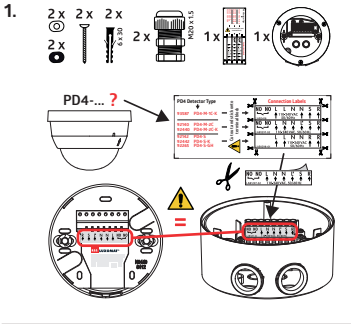

Code	1300173	2603219	92376	92376
	SV Monteringsanvisning	FI Asennusohjeet	NO Monteringsveiledning	EN Mounting instructions

92376	Förhöjningsram IP65 för PD4-UTP (IP54) - Vit	IP65 pinta-as.kotelo IP54 PD4-AP - valkoinen	IP65-overflatemontert skap IP54 PD4-AP - hvit	SM socket IP65 for PD4-SM IP54 - white
	Teknisk data	Tekniset tiedot	Tekniske data	Technical data
Ø 115 x 70 mm	Mått	Mitat	Dimensjoner	Dimensions
	Produktsida på internet	Tuotesivu internetissä	Produktside på internett	Product page on the internet