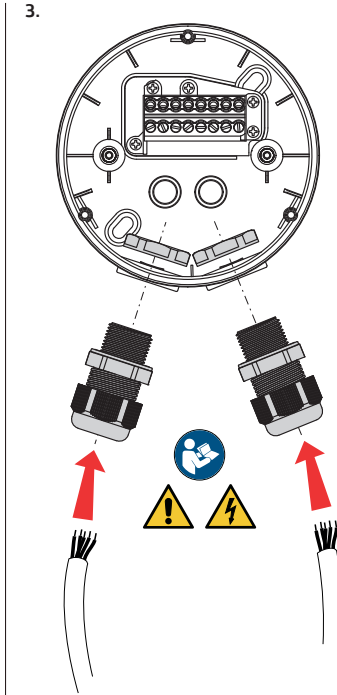

|  |   |  |  |  |
|--|---|--|--|--|
| 92376  | Aufputzdose IP65 für PD4-AP IP54 - weiß | SM socket IP65 for PD4-SM IP54 - white | Socle AP IP65 pour PD4-AP IP54 - blanc | Opbouwsokkel IP65 voor PD4-OB IP54 - wit |
|  | Technische Daten                        | Technical data                         | Caractéristiques techniques            | Technische gegevens                      |
| Ø 115 x 70 mm  | Abmessungen                             | Dimensions                             | Dimensions                             | Afmetingen                               |
|  | Produktseite im Internet                | Product page on the internet           | Page produit sur notre site internet   | Productpagina op het internet            |

|  |                                   |  |  |   |
|--|-----------------------------------|--|--|---|
| 92376  | P sokkel IP65 til PD4-P IP54-hvid | Zócalo SU IP65 para PD4-SU IP54 - blanco | Attacco AP IP65 per PD4-AP IP54 - bianco | Tomada SM IP65 por PD4-SM IP54 - branco |
|  | <b>Tekniske data</b>              | <b>Datos técnicos</b>                    | <b>Dati tecnici</b>                      | <b>Dados técnicos</b>                   |
| Ø 115 x 70 mm  | Mål                               | Dimensiones                              | Dimensioni                               | Dimensões                               |
|  | Datablad på Internet              | Página del producto en Internet          | Pagina del prodotto su Internet          | Página do produto na Internet           |