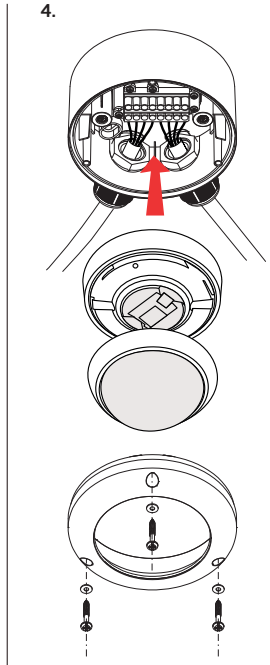

Code	1300173	2603219	92376	92376
	SV Monteringsanvisning	FI Asennusohjeet	NO Monteringsveiledning	EN Mounting instructions

92376	Förhöjningsram IP65 för PD4-UTP (IP54) - Vit	IP65 pinta-as.kotelo IP54 PD4-AP - valkoinen	IP65-overflatemontert skap IP54 PD4-AP - hvit	SM socket IP65 for PD4-SM IP54 - white
	Teknisk data	Tekniset tiedot	Tekniske data	Technical data
Ø 115 x 70 mm	Mått	Mitat	Dimensjoner	Dimensions
	Produktsida på internet	Tuotesivu internetissä	Produktside på internett	Product page on the internet