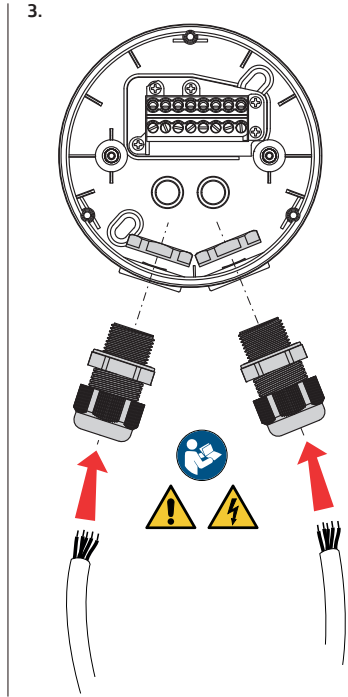

Code	1300173	2603219	92376	92376
	SV Monteringsanvisning	FI Asennusohjeet	NO Monteringsveiledning	EN Mounting instructions

92376	Förhöjningsram IP65 för PD4-UTP (IP54) - Vit	IP65 pinta-as.kotelo IP54 PD4-AP - valkoinen	IP65-overflatemontert skap IP54 PD4-AP - hvit	SM socket IP65 for PD4-SM IP54 - white
	Teknisk data	Tekniset tiedot	Tekniske data	Technical data
Ø 115 x 70 mm	Mått	Mitat	Dimensjoner	Dimensions
	Produktsida på internet	Tuotesivu internetissä	Produktside på internett	Product page on the internet