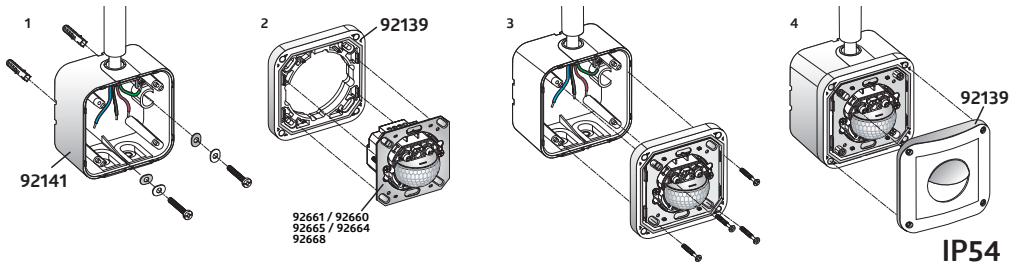

Code	92141	92141	92141	92141
	DE Montage-Anleitung	UK Mounting instructions	FR Instructions de montage	NL Montage instructies

92141	Aufputzdose Indoor 180 - reinweiß matt	Surface mounting socket Indoor 180 - pure white mat	Socle pour bras mural - blanc	Opbouwsokkel voor wandhouder - wit
	Technische Daten	Technical data	Caractéristiques techniques	Technische gegevens
88 x 88 x 42 mm	Abmessungen	Dimensions	Dimensions	Afmetingen
	Produktseite im Internet	Product page on the internet	Page produit sur notre site internet	Productpagina op het internet

Code	92141	92141	92141	92141
	DK Monteringsvejledning	ES Instrucciones de montaje	IT Istruzioni di montaggio	PT Instruções de montagem

92141	P-sokkel Indoor 180 - ren hvid mat	Zócalo para modelos SU Indoor 180 - blanco puro mate	Attacco AP Indoor 180 - bianco puro opaco	Tomada SM Indoor 180 - branco puro mate
	Tekniske data	Datos técnicos	Dati tecnici	Dados técnicos
88 x 88 x 42 mm	Mål	Dimensiones	Dimensioni	Dimensões
	Datablad på Internet	Página del producto en Internet	Pagina del prodotto su Internet	Página do produto na Internet

Code	92141	92141	92141
	CZ Montážní návod	PL Instrukcja montażu	HU Összeszerelési útmutató

92141	Podstavec SM Indoor 180 - čistě bílá mat	Adapter do wersji SM Indoor 180 - czysta biel matowy	Falon kívüli aljzat Indoor 180 - fehér matt
Technická data	Technická data	Specyfikacja techniczna	Technikai adatok
88 x 88 x 42 mm	Rozměry	Wymiary	Méreték
	Stránka produktu na internetu	Strona produktu w Internecie	Termékdatal az interneten