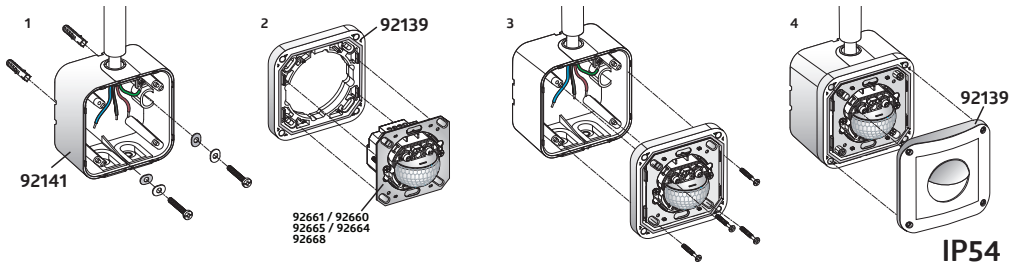

Code	92141	92141	92141	92141
	DE Montage-Anleitung	UK Mounting instructions	FR Instructions de montage	NL Montage instructies

92141	Aufputzdose Indoor 180 - reinweiß matt	Surface mounting socket Indoor 180 - pure white mat	Socle pour bras mural - blanc	Opbouwsokkel voor wandhouder - wit
	Technische Daten	Technical data	Caractéristiques techniques	Technische gegevens
88 x 88 x 42 mm	Abmessungen	Dimensions	Dimensions	Afmetingen
	Produktseite im Internet	Product page on the internet	Page produit sur notre site internet	Productpagina op het internet

Code	92141	92141	92141	92141
	DK Monteringsvejledning	ES Instrucciones de montaje	IT Istruzioni di montaggio	PT Instruções de montagem

92141	P-sokkel Indoor 180 - ren hvid mat	Zócalo para modelos SU Indoor 180 - blanco puro mate	Attacco AP Indoor 180 - bianco puro opaco	Tomada SM Indoor 180 - branco puro mate
	Tekniske data	Datos técnicos	Dati tecnici	Dados técnicos
88 x 88 x 42 mm	Mål	Dimensiones	Dimensioni	Dimensões
	Datablad på Internet	Página del producto en Internet	Pagina del prodotto su Internet	Página do produto na Internet

Code	92141	92141	92141
	CZ Montážní návod	PL Instrukcja montażu	HU Összeszerelési útmutató

92141	Podstavec SM Indoor 180 - čistě bílá mat	Adapter do wersji SM Indoor 180 - czysta biel matowy	Falon kívüli aljzat Indoor 180 - fehér matt
Technická data	Technická data	Specyfikacja techniczna	Technikai adatok
88 x 88 x 42 mm	Rozměry	Wymiary	Méreték
	Stránka produktu na internetu	Strona produktu w Internecie	Termékdatal az interneten