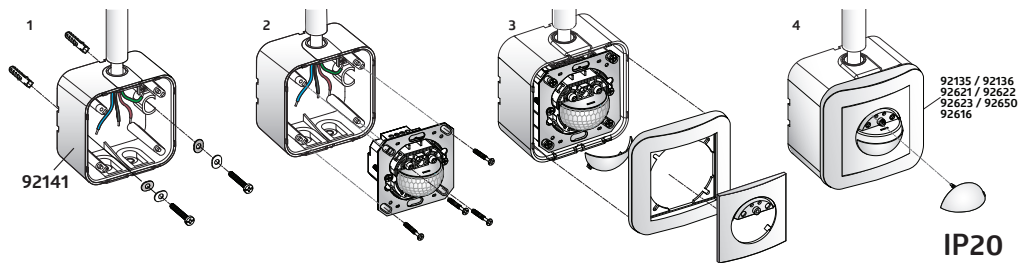

Code	92141	92141	92141	92141
	DE Montage-Anleitung	UK Mounting instructions	FR Instructions de montage	NL Montage instructies

92141	Aufputzdose Indoor 180 - reinweiß matt	Surface mounting socket Indoor 180 - pure white mat	Socle pour bras mural - blanc	Opbouwsokkel voor wandhouder - wit
	Technische Daten	Technical data	Caractéristiques techniques	Technische gegevens
88 x 88 x 42 mm	Abmessungen	Dimensions	Dimensions	Afmetingen
	Produktseite im Internet	Product page on the internet	Page produit sur notre site internet	Productpagina op het internet

Code	92141	92141	92141	92141
	DK Monteringsvejledning	ES Instrucciones de montaje	IT Istruzioni di montaggio	PT Instruções de montagem

92141	P-sokkel Indoor 180 - ren hvid mat	Zócalo para modelos SU Indoor 180 - blanco puro mate	Attacco AP Indoor 180 - bianco puro opaco	Tomada SM Indoor 180 - branco puro mate
	Tekniske data	Datos técnicos	Dati tecnici	Dados técnicos
88 x 88 x 42 mm	Mål	Dimensiones	Dimensioni	Dimensões
	Datablad på Internet	Página del producto en Internet	Pagina del prodotto su Internet	Página do produto na Internet

Code	92141	92141	92141
	CZ Montážní návod	PL Instrukcja montażu	HU Összeszerelési útmutató

92141	Podstavec SM Indoor 180 - čistě bílá mat	Adapter do wersji SM Indoor 180 - czysta biel matowy	Falon kívüli aljzat Indoor 180 - fehér matt
Technická data	Technická data	Specyfikacja techniczna	Technikai adatok
88 x 88 x 42 mm	Rozměry	Wymiary	Méreték
	Stránka produktu na internetu	Strona produktu w Internecie	Termékdatal az interneten