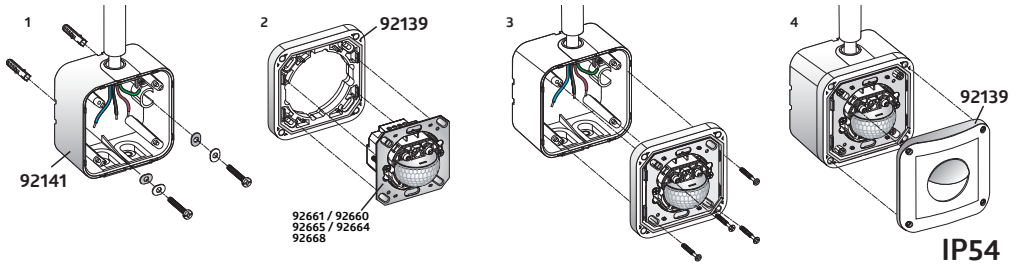

Code	1313642	2603399	107394	92141
	SV Monteringsanvisningar	FI Asennusohjeet	NO Monteringsveiledning	EN Mounting instructions

92141	Utanpåliggande låda Inomhus 180 - vit	Pinta-asennettava rasia Sisätiloissa 180 - valkoinen	Påveggskappe til 180° detektor - hvit	Surface mounting socket Indoor 180 - pure white mat
	Teknisk data	Tekniset tiedot	Tekniske data	Technical data
88 x 88 x 42 mm	Mått	Mitat	Dimensjoner	Dimensions
	Produktsida på internet	Tuotesivu internetissä	Produktside på internett	Product page on the internet