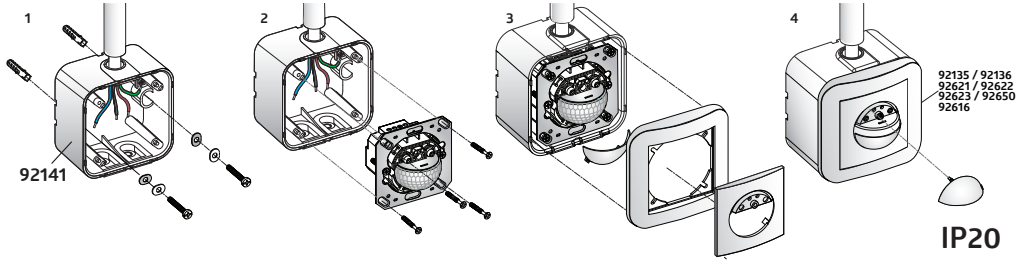

Code	1313642	2603399	107394	92141
	SV Monteringsanvisningar	FI Asennusohjeet	NO Monteringsveiledning	EN Mounting instructions

92141	Utanpåliggande låda Inomhus 180 - vit	Pinta-asennettava rasia Sisätiloissa 180 - valkoinen	Påveggskappe til 180° detektor - hvit	Surface mounting socket Indoor 180 - pure white mat
	Teknisk data	Tekniset tiedot	Tekniske data	Technical data
88 x 88 x 42 mm	Mått	Mitat	Dimensjoner	Dimensions
	Produktsida på internet	Tuotesivu internetissä	Produktside på internett	Product page on the internet