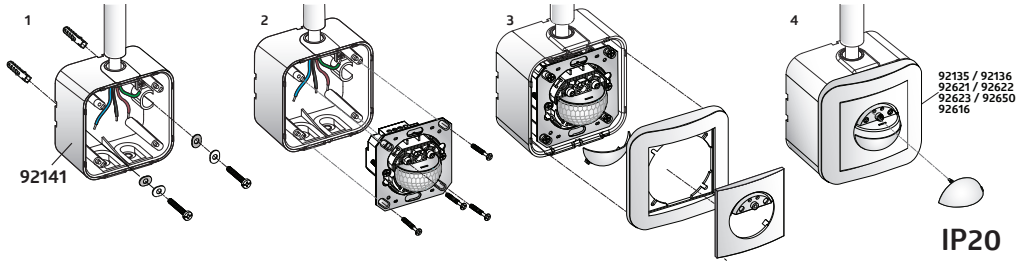

Code	92141	92141	92141	92141
	DE Montage-Anleitung	UK Mounting instructions	FR Instructions de montage	NL Montage instructies

92141	Aufputzdose Indoor 180 - reinweiß matt	Surface mounting socket Indoor 180 - pure white mat	Socle pour bras mural - blanc	Opbouwsokkel voor wandhouder - wit
	Technische Daten	Technical data	Caractéristiques techniques	Technische gegevens
88 x 88 x 42 mm	Abmessungen	Dimensions	Dimensions	Afmetingen
	Produktseite im Internet	Product page on the internet	Page produit sur notre site internet	Productpagina op het internet

Code	92141	92141	92141	92141
	DK Monteringsvejledning	ES Instrucciones de montaje	IT Istruzioni di montaggio	PT Instruções de montagem

92141	P-sokkel Indoor 180 - ren hvid mat	Zócalo para modelos SU Indoor 180 - blanco puro mate	Attacco AP Indoor 180 - bianco puro opaco	Tomada SM Indoor 180 - branco puro mate
	Tekniske data	Datos técnicos	Dati tecnici	Dados técnicos
88 x 88 x 42 mm	Mål	Dimensiones	Dimensioni	Dimensões
	Datablad på Internet	Página del producto en Internet	Pagina del prodotto su Internet	Página do produto na Internet

Code	92141	92141	92141
	CZ Montážní návod	PL Instrukcja montażu	HU Összeszerelési útmutató

92141	Podstavec SM Indoor 180 - čistě bílá mat	Adapter do wersji SM Indoor 180 - czysta biel matowy	Falon kívüli aljzat Indoor 180 - fehér matt
Technická data	Technická data	Specyfikacja techniczna	Technikai adatok
88 x 88 x 42 mm	Rozměry	Wymiary	Méreték
	Stránka produktu na internetu	Strona produktu w Internecie	Termékdatal az interneten