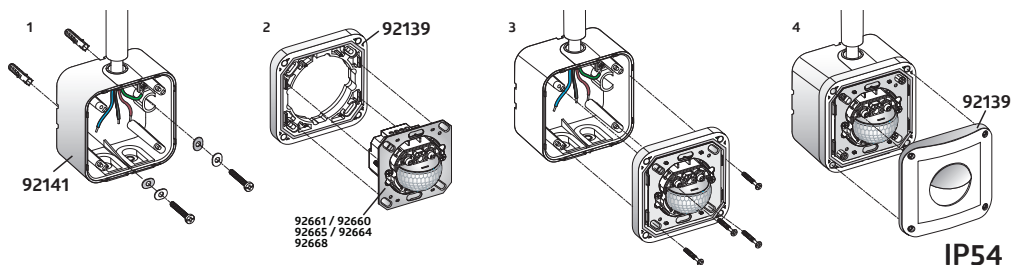

Code	92141	92141	92141	92141
	DE Montage-Anleitung	UK Mounting instructions	FR Instructions de montage	NL Montage instructies

92141	Aufputzdose Indoor 180 - reinweiß matt	Surface mounting socket Indoor 180 - pure white mat	Socle pour bras mural - blanc	Opbouwsokkel voor wandhouder - wit
	Technische Daten	Technical data	Caractéristiques techniques	Technische gegevens
88 x 88 x 42 mm	Abmessungen	Dimensions	Dimensions	Afmetingen
	Produktseite im Internet	Product page on the internet	Page produit sur notre site internet	Productpagina op het internet

Code	92141	92141	92141	92141
	DK Monteringsvejledning	ES Instrucciones de montaje	IT Istruzioni di montaggio	PT Instruções de montagem

92141	P-sokkel Indoor 180 - ren hvid mat	Zócalo para modelos SU Indoor 180 - blanco puro mate	Attacco AP Indoor 180 - bianco puro opaco	Tomada SM Indoor 180 - branco puro mate
	Tekniske data	Datos técnicos	Dati tecnici	Dados técnicos
88 x 88 x 42 mm	Mål	Dimensiones	Dimensioni	Dimensões
	Datablad på Internet	Página del producto en Internet	Pagina del prodotto su Internet	Página do produto na Internet

Code	92141	92141	92141
	CZ Montážní návod	PL Instrukcja montażu	HU Összeszerelési útmutató

92141	Podstavec SM Indoor 180 - čistě bílá mat	Adapter do wersji SM Indoor 180 - czysta biel matowy	Falon kívüli aljzat Indoor 180 - fehér matt
Technická data	Technická data	Specyfikacja techniczna	Technikai adatok
88 x 88 x 42 mm	Rozměry	Wymiary	Méreték
	Stránka produktu na internetu	Strona produktu w Internecie	Termékdatal az interneten