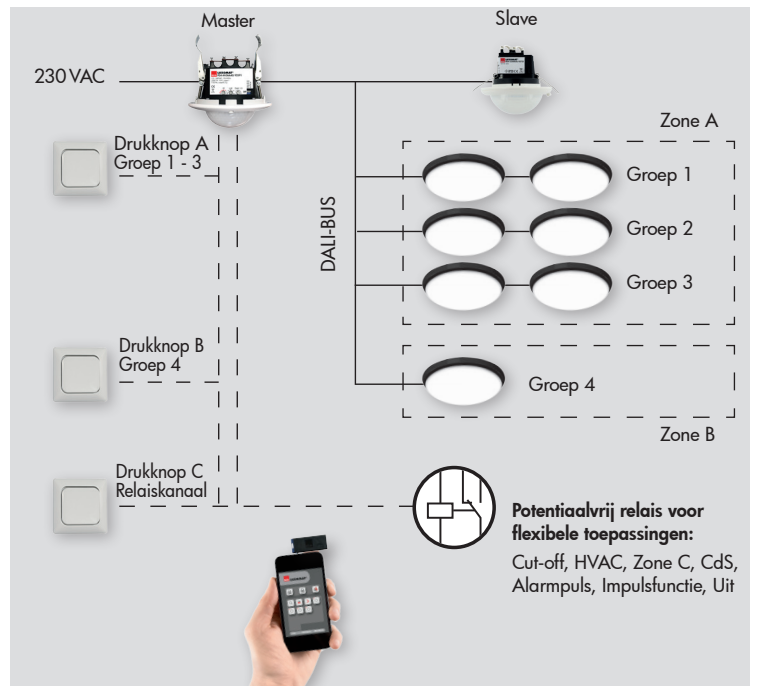

■ Lage investeringskosten

Dankzij het grote detectiebereik en de mogelijkheid de lichtsensor op elk deel van de ruimte te richten volstaat meestal één melder per ruimte. Als er toch een uitbreiding van het detectiebereik nodig zou zijn, kunnen tot 4 slave-apparaten worden aangesloten.

Instellingen met iOS en Android-App

Flexibele toepassingen

Het geïntegreerde bi-stabiele relais (potentiaalvrij, NO) biedt in totaal 7 verschillende bedrijfsmodi:

Cut-off: De spanning wordt van de DALI voorschakelapparaten gehaald zodat het standby-by verbruik ook wordt bespaard.

HVAC: Energiezuinige regeling van installaties voor verwarming, klimaatbeheersing of ventilatie

Zone C: Activeert extra verlichtingszone voor bordverlichting

CdS: Relais fungeert als schemerschakelaar

Alarmpuls: Aanwezigheid op externe weergavesystemen tonen

Impulsfunctie: Speciale toepassingen, bijvoorbeeld HVAC-regeling of deurbel

Uit: Relais wordt niet aangestuurd en maakt geen geluid

Bekabeling

Het bekabelingsconcept is zowel geschikt voor de planning van nieuwe objecten als voor de uitbreiding van bestaande objecten. Verlichtingszones kunnen op elk moment door het groepeeringsproces flexibel worden gedefinieerd en daarom is de DALI-bedrading daarvan onafhankelijk. Bij latere uitbreiding is de drukknopbedrading meestal mogelijk zonder bouwtechnische ingrepen (zoals frezen in een wand) of het trekken van extra kabels