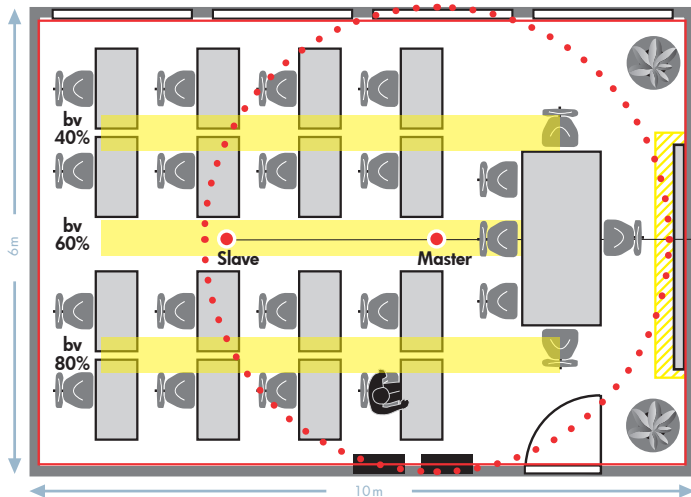

Impulsfunctie: Speciale toepassingen, bijvoorbeeld HVAC-regeling of deurbel

Uit: Relais wordt niet aangestuurd en maakt geen geluid

Bekabeling

Het bekabelingsconcept is zowel geschikt voor de planning van nieuwe objecten als voor de uitbreiding van bestaande objecten. Verlichtingszones kunnen op elk moment door het groepeeringsproces flexibel worden gedefinieerd en daarom is de DALI-bedrading daarvan onafhankelijk. Bij latere uitbreiding is de drukknopbedrading meestal mogelijk zonder bouwtechnische ingrepen (zoals frezen in een wand) of het trekken van extra kabels

Toepassingsvoorbeeld voor HVAC-regeling

- Frontaal naar de melder lopen
- Dwars naar de melder lopen
- Hoofdverlichting zone A via DALI 1-3
- Bordverlichting zone B via DALI 4
- Relaiskanaal (klimaatbeheersingsinstallatie)