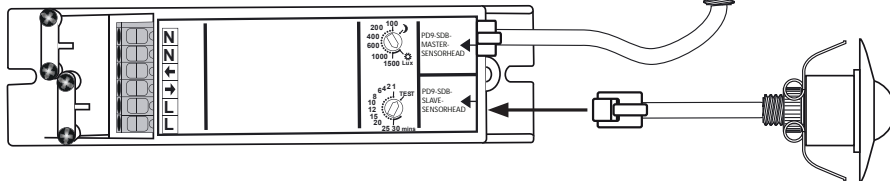

DE EN FR NL

B.E.G. LUXOMAT®

Montageanleitung für PD9-M-1C/S-SDB-IP65-DE / Mounting instruction for PD9-M-1C/S-SDB-IP65-FC /
Mode d'emploi pour PD9-M-1C/S-SDB-IP65-FP / Montagehandleiding voor PD9-M-1C/S-SDB-IP65-IB

Master/Maitre
PD9-M-1C-SDB-IP65-DE/-FC/-FP/-IB

Slave/Esclave
PD9-S-SDB-IP65-DE/-FC/-FP/-IB