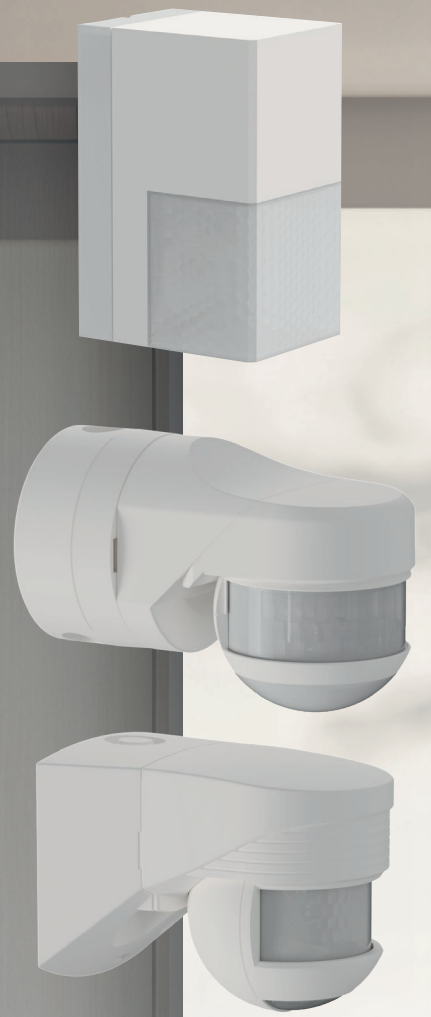

Outdoor Familie