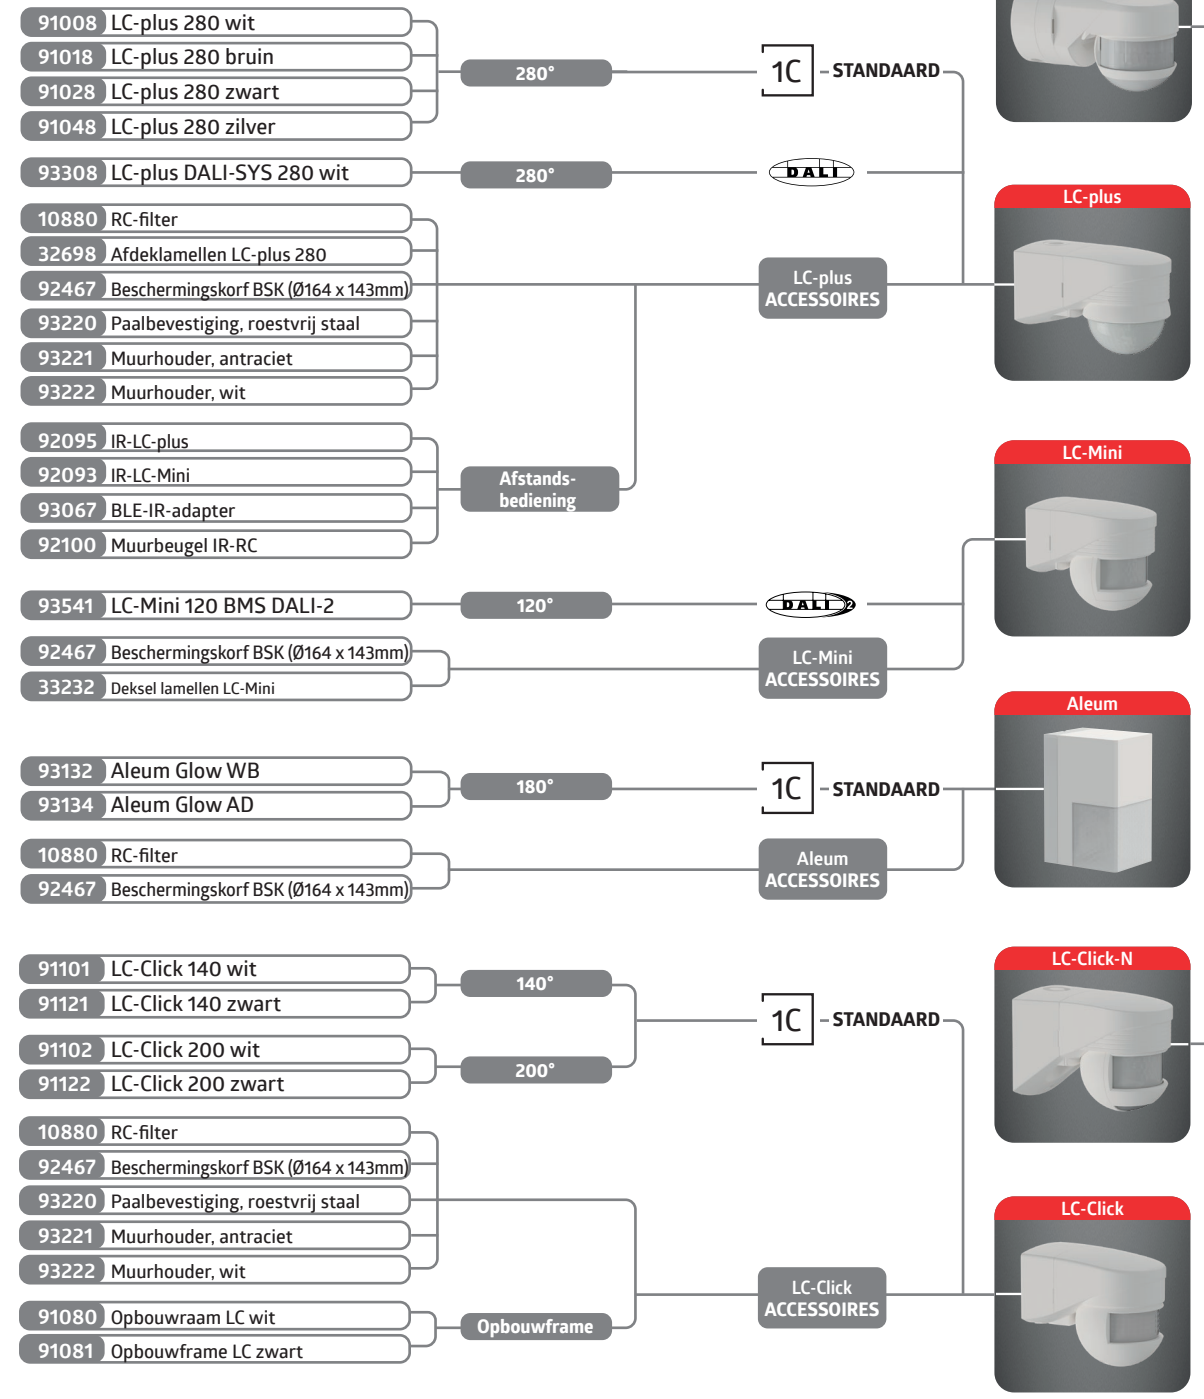

# Outdoor Familie

## Muurbeugels

STANDAARD - 1C	130°	RC-plus next N 130 wit	93321
		RC-plus next N 130 zwart	93323
		RC-plus next N 130 bruin	93324
	230°	RC-plus next N 230 wit	93331
		RC-plus next N 230 zwart	93333
		RC-plus next N 230 bruin	93334
		RC-plus next N 230 zilver	93346
	280°	RC-plus naast N 280 wit	93341
		RC-plus next N 280 zwart	93343
		RC-plus naast N 280 bruin	93344
	230°	RC-plus next N 230 KNXs-DX wit	93527
		RC-plus next N 230 KNXs-DX zwart	93528
RC-plus next N ACCESSOIRES	Plint	RC-filter	10880
		RC-plus volgende afdeklatten, wit	32697
		Beschermingskorf BSK (Ø164 x 143mm)	92467
		Paalbevestiging, roestvrij staal	93220
		Muurhouder, antraciet	93221
		Muurhouder, wit	93222
	Afstands-bediening	Buitenhoeksokkel RC-plus next wit	97004
		Buitenhoeksokkel RC-plus next bruin	97014
		Buitenhoeksokkel RC-plus next zwart	97024
		Buitenhoekplint RC-plus next zilver	97043
		Binnenhoeksokkel RC-plus next wit	97005
		IR-RC	92000
LC-Click-N ACCESSOIRES	140°	LC-Click-N 140 wit	91001
		LC-Click-N 140 zwart	91021
		LC-Click-N 200 wit	91002
		LC-Click-N 200 bruin	91012
	200°	LC-Click-N 200 zwart	91022
		RC-filter	10880
		Afdekplaatjesset LC-Click-N	32699
		Beschermingskorf BSK (Ø164 x 143mm)	92467
	Opbouwframe	Paalbevestiging, roestvrij staal	93220
		Muurhouder, antraciet	93221
		Muurhouder, wit	93222
		Muurbeugel IR-RC	92100

## Buitenfamilie - Overzicht