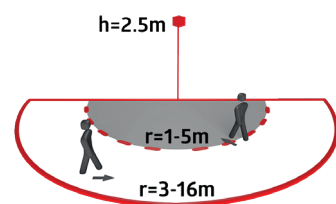

1C

- Bewegingsdetector met 180° detectiebereik en kruipbeveiliging
- Omgevingslicht
- Verdere functies kunnen via Bluetooth worden ingesteld met de B.E.G. app
- Mechanische bereikinstelling van verschillende PIR's
- De gevoeligheid van alle vier de sensoren kan worden aangepast en uitgeschakeld via de B.E.G. app
- Wandmontage

180°