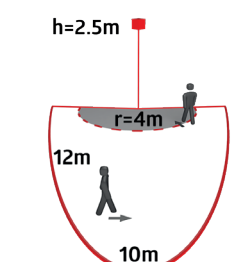

## LC-Click

1C

- Bewegingsdetector met 140° of 200° detectiebereik
- Beweegbaar balhoofd
- Eenvoudige installatie dankzij plug-in basis
- Wandmontage

140°

200°