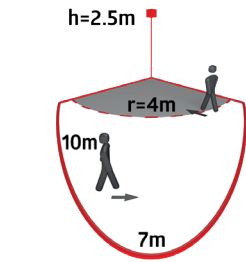

- DALI-2 multisensor (invoerapparaat) met een detectiebereik van 120°
- Voedingsspanning via DALI-bus
- Beweegbaar balhoofd
- Individuele aanpassing van de gevoeligheid van de PIR-sensor
- Parametrering is mogelijk via een vereiste multimaster applicatiecontroller van een willekeurige fabrikant. Deze controller moet IEC 62386, delen 101/103/303/304 ondersteunen.

120°