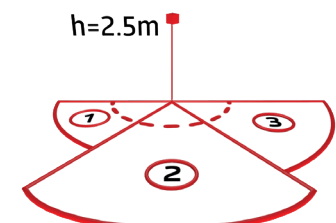

1C

- Bewegingsdetector met 180° detectiebereik en kruipbeveiliging
- Omgevingslicht
- Verdere functies kunnen via Bluetooth worden ingesteld met de B.E.G. app
- Mechanische bereikinstelling van verschillende PIR's
- De gevoeligheid van alle vier de sensoren kan worden aangepast en uitgeschakeld via de B.E.G. app
- Wandmontage

180°