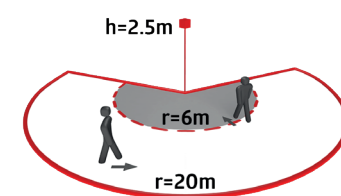

## RC-plus next N

1C

- Bewegingsdetector met detectiebereik van 130°, 230° of 280°\* en kruipbeveiliging
- Mechanische bereikinstelling
- Beweegbaar balhoofd
- Verdere functies kunnen worden ingesteld met de optionele afstandsbediening
- Wand-, plafond- en hoekmontage

\*alleen beschikbaar als schakelindicator

130°

230°

280°