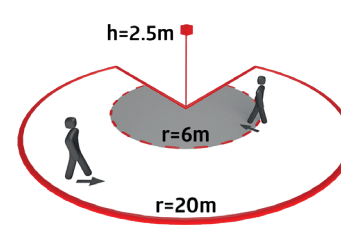

\*alleen beschikbaar als schakelindicator

130°

230°

280°