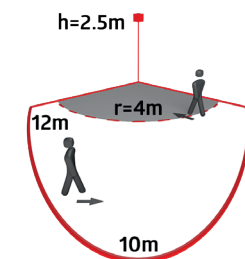

## LC-Click N

1C

- Bewegingsdetector met 140° of 200° detectiebereik en 180° kruipbeveiliging
- Beweegbaar balhoofd
- Wandmontage

140°

200°

## LC-Click

1C

- Bewegingsdetector met 140° of 200° detectiebereik
- Beweegbaar balhoofd
- Eenvoudige installatie dankzij plug-in basis
- Wandmontage

140°

200°