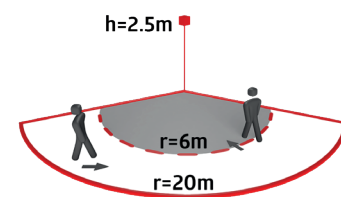

## RC-plus next N

1C

- Bewegingsdetector met detectiebereik van 130°, 230° of 280°\* en kruipbeveiliging
- Mechanische bereikinstelling
- Beweegbaar balhoofd
- Verdere functies kunnen worden ingesteld met de optionele afstandsbediening
- Wand-, plafond- en hoekmontage

\*alleen beschikbaar als schakelindicator

130°

230°

280°