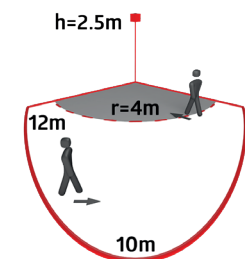

## LC-Click N

1C

- Bewegingsdetector met 140° of 200° detectiebereik en 180° kruipbeveiliging
- Beweegbaar balhoofd
- Wandmontage

140°

200°