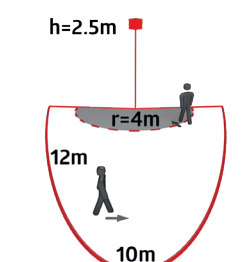

## LC-Click N

1C

- Bewegingsdetector met 140° of 200° detectiebereik en 180° kruipbeveiliging
- Beweegbaar balhoofd
- Wandmontage

140°

200°

## LC-Click

1C

- Bewegingsdetector met 140° of 200° detectiebereik
- Beweegbaar balhoofd
- Eenvoudige installatie dankzij plug-in basis
- Wandmontage

140°

200°