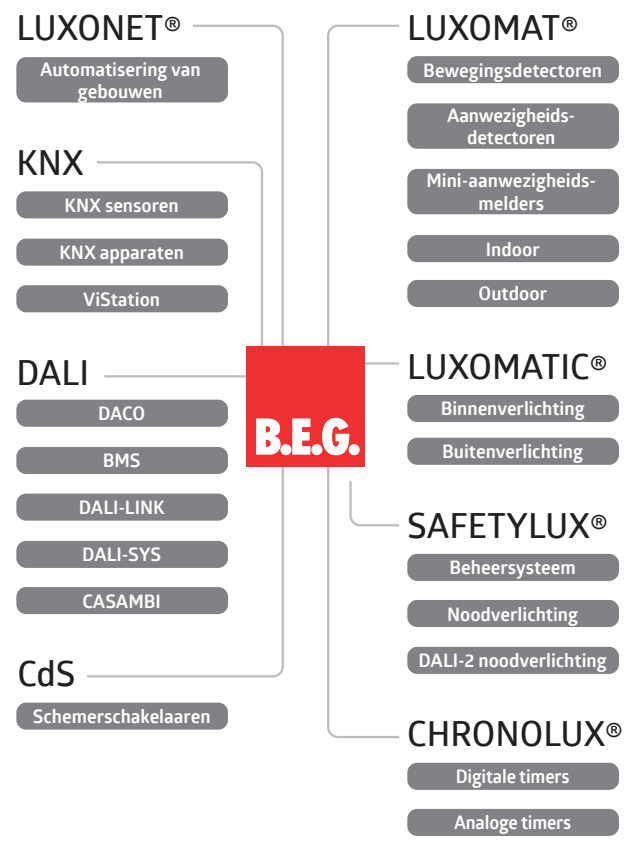

B.E.G. assortiment in een oogopslag

B.E.G.
Brück Electronic B.V. - Nederland
Groenewoudsedijk 50
3528 BK Utrecht
T +31 85 04 33 240
info@beg-nederland.nl
beg-luxomat.com /nl

VOLG ONS:

Technische en ontwerp wijzigingen en fouten voorbehouden.
LFL 517811 - 170725