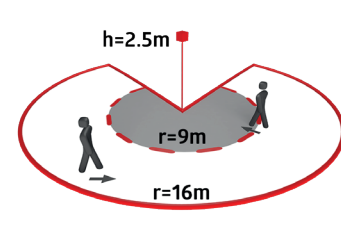

1C

- Bewegingsdetector met 280° neerwaartse detectie voor naadloze bewaking
- Beweegbaar balhoofd
- Verdere functies kunnen worden ingesteld met de optionele afstandsbediening
- Inclusief speciale voet voor externe hoekmontage!
- Wandmontage
- DALI-versie: Dit artikel is een onderdeel van het DALI-SYS lichtregelsysteem van B.E.G., dat het gebruik van DALI-bedieningsapparaten (armaturen, relais) van andere fabrikanten ondersteunt.

280°