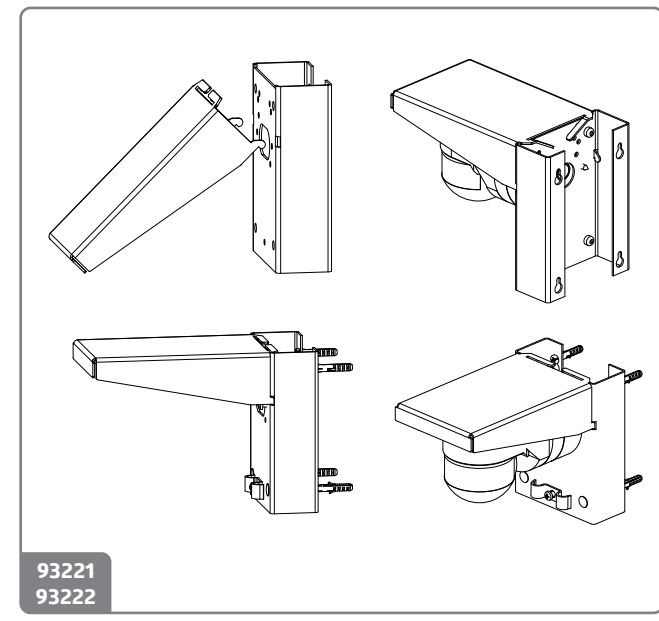

Muurbeugels

STANDAARD - 1C	130°	RC-plus next N 130 wit	93321
		RC-plus next N 130 zwart	93323
		RC-plus next N 130 bruin	93324
	230°	RC-plus next N 230 wit	93331
		RC-plus next N 230 zwart	93333
		RC-plus next N 230 bruin	93334
		RC-plus next N 230 zilver	93346
	280°	RC-plus naast N 280 wit	93341
		RC-plus next N 280 zwart	93343
		RC-plus naast N 280 bruin	93344
	230°	RC-plus next N 230 KNXs-DX wit	93527
		RC-plus next N 230 KNXs-DX zwart	93528
RC-plus next N ACCESSOIRES	Plint	RC-filter	10880
		RC-plus volgende afdeklatten, wit	32697
		Beschermingskorf BSK (Ø164 x 143mm)	92467
		Paalbevestiging, roestvrij staal	93220
		Muurhouder, antraciet	93221
		Muurhouder, wit	93222
	Afstands-bediening	Buitenhoeksokkel RC-plus next wit	97004
		Buitenhoeksokkel RC-plus next bruin	97014
		Buitenhoeksokkel RC-plus next zwart	97024
		Buitenhoekplint RC-plus next zilver	97043
		Binnenhoeksokkel RC-plus next wit	97005
		IR-RC	92000
LC-Click-N ACCESSOIRES	140°	LC-Click-N 140 wit	91001
		LC-Click-N 140 zwart	91021
		LC-Click-N 200 wit	91002
		LC-Click-N 200 bruin	91012
	200°	LC-Click-N 200 zwart	91022
		RC-filter	10880
		Afdekplaatjesset LC-Click-N	32699
		Beschermingskorf BSK (Ø164 x 143mm)	92467
	Opbouwframe	Paalbevestiging, roestvrij staal	93220
		Muurhouder, antraciet	93221
		Muurhouder, wit	93222
		Muurbeugel IR-RC	92100