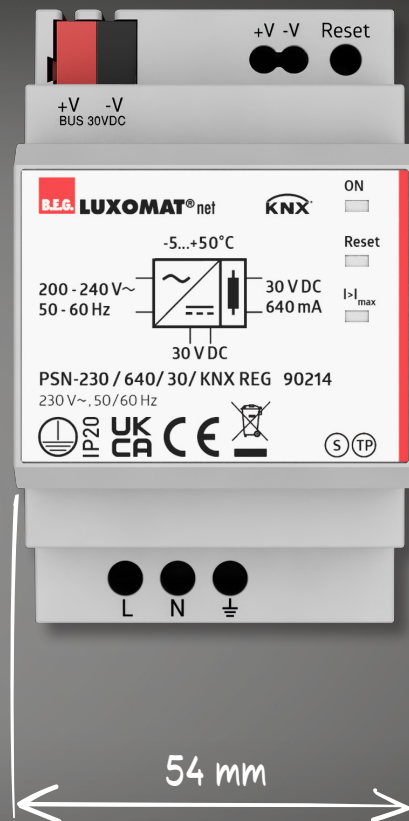

B.E.G.

Feel comfortable in your building

NL

MEER POWER

PSN-230 / 1280 / 30 / KNX REG

De nieuwe KNX voeding – Meer vermogen voor KNX systemen

De krachtigere voedingseenheid is perfect voor TP-256 systemen en levert zo het nodige vermogen voor grotere installaties.

De voordelen in één oogopslag:

- **Twee keer zoveel vermogen:** Twee keer zoveel vermogen met slechts 18 mm extra breedte.
- **Compact ontwerp:** De nieuwe voedingseenheid is 72 mm breed en perfect ontworpen voor DIN-railmontage in verdeelborden. Deze KNX busvoeding voldoet aan de normen en heeft een geïntegreerde smoorspoel.
- **Extra hulpspanning:** Het model levert ook een niet-geïsoleerde hulpspanning van 30 VDC zodat de systemen altijd betrouwbaar worden gevoed.
- **Statusbewaking:** Diverse LED-indicatoren geven altijd informatie over de status van het apparaat.

Verbeterde prestaties en flexibiliteit voor KNX-installaties – de toekomst van automatiseringsoplossingen.

beg-luxomat.com

PSN-230 / 1280 / 30 / KNX REG

PSN-230 / 640 / 30 / KNX REG

NIEUW

72 mm

Nominale stroom:
1280 mA

Maximale nominale stroom:
2620 mA

90215

54 mm

Nominale stroom:
640 mA

Maximale nominale stroom:
1300 mA

90214