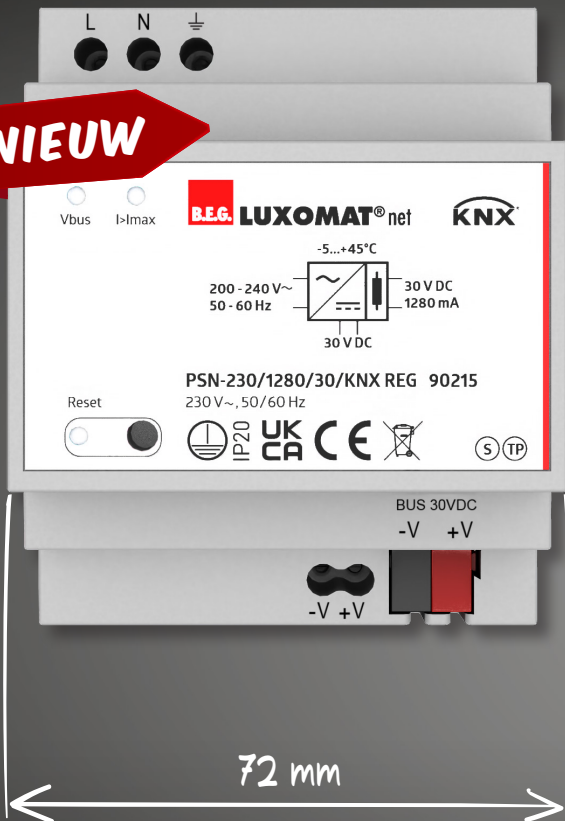

B.E.G.

Feel comfortable in your building

NL

MEER POWER

PSN-230 / 1280 / 30 / KNX REG

De nieuwe KNX voeding – Meer vermogen voor KNX systemen

De krachtigere voedingseenheid is perfect voor TP-256 systemen en levert zo het nodige vermogen voor grotere installaties.

De voordelen in één oogopslag:

- **Twee keer zoveel vermogen:** Twee keer zoveel vermogen met slechts 18 mm extra breedte.
- **Compact ontwerp:** De nieuwe voedingseenheid is 72 mm breed en perfect ontworpen voor DIN-railmontage in verdeelborden. Deze KNX busvoeding voldoet aan de normen en heeft een geïntegreerde smoorspoel.
- **Extra hulpspanning:** Het model levert ook een niet-geïsoleerde hulpspanning van 30 VDC zodat de systemen altijd betrouwbaar worden gevoed.
- **Statusbewaking:** Diverse LED-indicatoren geven altijd informatie over de status van het apparaat.

Verbeterde prestaties en flexibiliteit voor KNX-installaties – de toekomst van automatiseringsoplossingen.

beg-luxomat.com

PSN-230 / 1280 / 30 / KNX REG

PSN-230 / 640 / 30 / KNX REG

NIEUW

72 mm

Nominale stroom:
1280 mA

Maximale nominale stroom:
2620 mA

90215

54 mm

Nominale stroom:
640 mA

Maximale nominale stroom:
1300 mA

90214