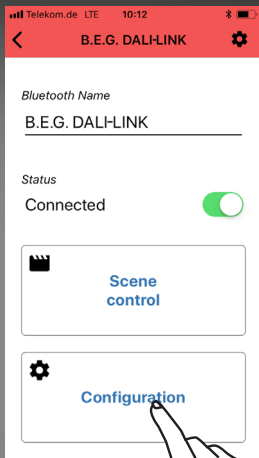

DALI LINK STARTERSET

1.1. Leggere le istruzioni!

1.2. Accertarsi che il collegamento DALI rispetti le configurazioni conformi !

Bus

Ring

Star

Extended Star

Hierarchical

Mesh

1.3. Utilizzare cavi elettrici conformi alla normativa vigente. Non utilizzare cavi schermati !

NYM-J (1,5mm² / 2,5mm²)

J-Y(ST)Y

2.1. ■ Scaricare l'APP gratuita ed installarla nel proprio SmartPhone / Tablet

2.2. Aprire l'APP e selezionare la lingua !

2.3. E' possibile assegnare un nome alla stanza o alla zona !

2.4. Digitare il numero di default «123456» per attivare la connessione !

2.5. E' possibile modificare la password !

2.6. Attivare la configurazione attraverso il QR-Code presente sull'interfaccia pulsanti Blue Tooth !

3.1. Attivare la ricerca dei dispositivi DALI collegati !

3.2. E' possibile nominare ogni dispositivo DALI e creare i gruppi di funzionamento !