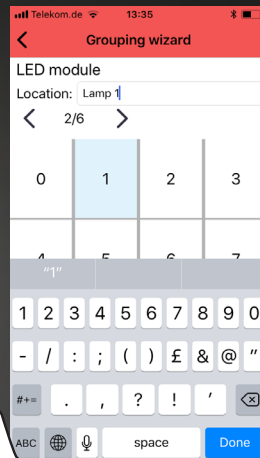

3.2. E' possibile nominare ogni dispositivo DALI e creare i gruppi di funzionamento !