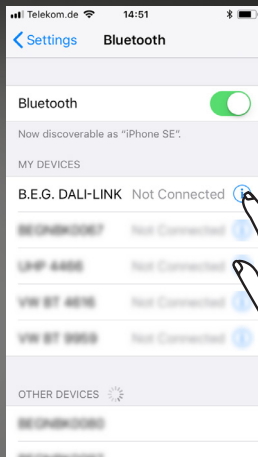

2.6. Attivare la configurazione attraverso il QR-Code presente sull'interfaccia pulsanti Blue Tooth !

3.1. Attivare la ricerca dei dispositivi DALI collegati !

3.2. E' possibile nominare ogni dispositivo DALI e creare i gruppi di funzionamento !

3.3. E' possibile modificare i parametri di funzionamento presenti in ogni dispositivo DALI a piacimento !

4.1. Creare e configurare gli scenari di funzionamento !

4.2. Modifica o elimina le scene o gli scenari !

5.1. Avvisi di errore!

6.1. Per maggiori informazioni del sistema visita (beg-luxomat.com/it/soluzioni/dali-link/)!

The screenshot shows a web browser window displaying the B.E.G. website. The page is titled "SOLUTIONS" and features a navigation menu with "PRODUCTS", "SOLUTIONS", "USERS", "SERVICE", and "THE COMPANY". The main content area is titled "DALI-LINK" and describes it as "The intelligent and economical multiroom solution from B.E.G.". Below this, there is a section titled "DALI-LINK multiroom solution" which includes a photograph of a modern office interior and a detailed description of the system components and its benefits.