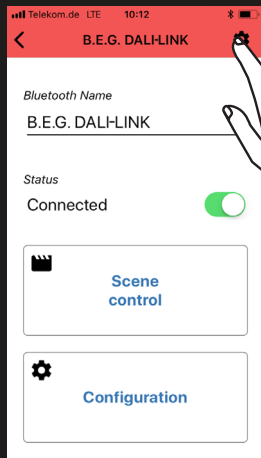

DALI LINK STARTERSET

1.1. Leggere le istruzioni!

1.2. Accertarsi che il collegamento DALI rispetti le configurazioni conformi !

Bus

Ring

Star

Extended Star

Hierarchical

Mesh

1.3. Utilizzare cavi elettrici conformi alla normativa vigente. Non utilizzare cavi schermati !

NYM-J (1,5mm² / 2,5mm²)

J-Y(ST)Y

2.1. ■ Scaricare l'APP gratuita ed installarla nel proprio SmartPhone / Tablet

2.2. Aprire l'APP e selezionare la lingua !

2.3. E' possibile assegnare un nome alla stanza o alla zona !

2.4. Digitare il numero di default «123456» per attivare la connessione !

2.5. E' possibile modificare la password !

2.6. Attivare la configurazione attraverso il QR-Code presente sull'interfaccia pulsanti Blue Tooth !

3.1. Attivare la ricerca dei dispositivi DALI collegati !

3.2. E' possibile nominare ogni dispositivo DALI e creare i gruppi di funzionamento !