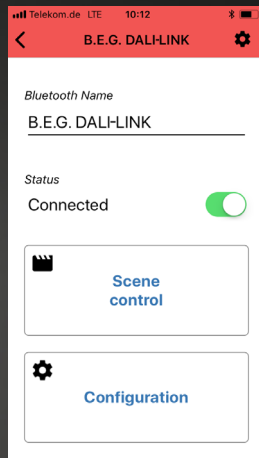

DALI LINK STARTERSET

1.1. Leggere le istruzioni!

1.2. Accertarsi che il collegamento DALI rispetti le configurazioni conformi !

Bus

Ring

Star

Extended Star

Hierarchical

Mesh

1.3. Utilizzare cavi elettrici conformi alla normativa vigente. Non utilizzare cavi schermati !

NYM-J (1,5mm² / 2,5mm²)

J-Y(ST)Y

2.1. ■ Scaricare l'APP gratuita ed installarla nel proprio SmartPhone / Tablet

2.2. Aprire l'APP e selezionare la lingua !

2.3. E' possibile assegnare un nome alla stanza o alla zona !

2.4. Digitare il numero di default «123456» per attivare la connessione !

2.5. E' possibile modificare la password !

2.6. Attivare la configurazione attraverso il QR-Code presente sull'interfaccia pulsanti Blue Tooth !

3.1. Attivare la ricerca dei dispositivi DALI collegati !

3.2. E' possibile nominare ogni dispositivo DALI e creare i gruppi di funzionamento !