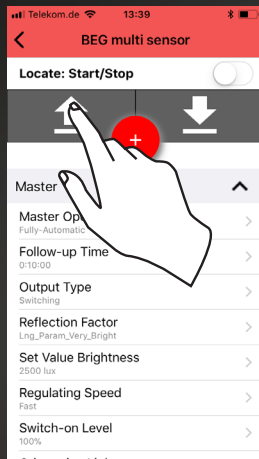

3.3. E' possibile modificare i parametri di funzionamento presenti in ogni dispositivo DALI a piacimento !