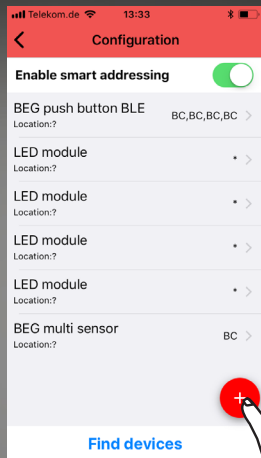

DALI LINK STARTERSET

1.1. Leggere le istruzioni!

1.2. Accertarsi che il collegamento DALI rispetti le configurazioni conformi !

Bus

Ring

Star

Extended Star

Hierarchical

Mesh

1.3. Utilizzare cavi elettrici conformi alla normativa vigente. Non utilizzare cavi schermati !

NYM-J (1,5mm² / 2,5mm²)

J-Y(ST)Y

2.1. ■ Scaricare l'APP gratuita ed installarla nel proprio SmartPhone / Tablet

2.2. Aprire l'APP e selezionare la lingua !

2.3. E' possibile assegnare un nome alla stanza o alla zona !

2.4. Digitare il numero di default «123456» per attivare la connessione !

2.5. E' possibile modificare la password !

2.6. Attivare la configurazione attraverso il QR-Code presente sull'interfaccia pulsanti Blue Tooth !

3.1. Attivare la ricerca dei dispositivi DALI collegati !

3.2. E' possibile nominare ogni dispositivo DALI e creare i gruppi di funzionamento !