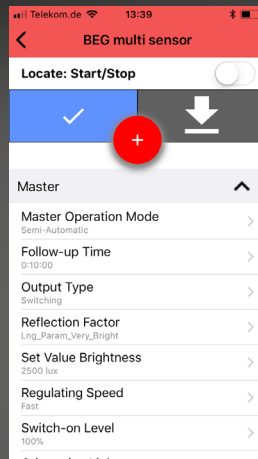

2.2. Aprire l'APP e selezionare la lingua !

2.3. E' possibile assegnare un nome alla stanza o alla zona !

2.4. Digitare il numero di default «123456» per attivare la connessione !

2.5. E' possibile modificare la password !

2.6. Attivare la configurazione attraverso il QR-Code presente sull'interfaccia pulsanti Blue Tooth !

3.1. Attivare la ricerca dei dispositivi DALI collegati !

3.2. E' possibile nominare ogni dispositivo DALI e creare i gruppi di funzionamento !

3.3. E' possibile modificare i parametri di funzionamento presenti in ogni dispositivo DALI a piacimento !

4.1. Creare e configurare gli scenari di funzionamento !

4.2. Modifica o elimina le scene o gli scenari !