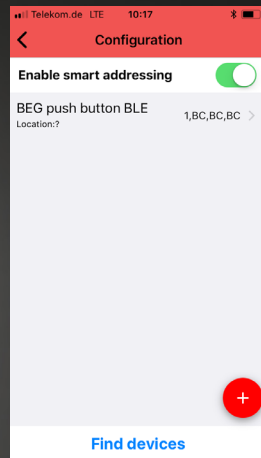

2.2. Aprire l'APP e selezionare la lingua !

2.3. E' possibile assegnare un nome alla stanza o alla zona !

2.4. Digitare il numero di default «123456» per attivare la connessione !

2.5. E' possibile modificare la password !

2.6. Attivare la configurazione attraverso il QR-Code presente sull'interfaccia pulsanti Blue Tooth !

3.1. Attivare la ricerca dei dispositivi DALI collegati !

3.2. E' possibile nominare ogni dispositivo DALI e creare i gruppi di funzionamento !