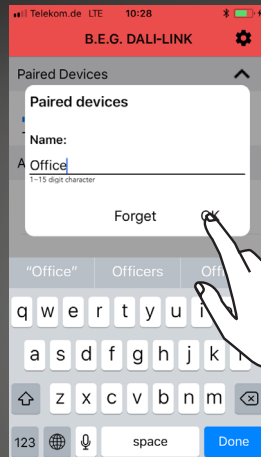

DALI LINK STARTERSET

1.1. Leggere le istruzioni!

1.2. Accertarsi che il collegamento DALI rispetti le configurazioni conformi !

Bus

Ring

Star

Extended Star

Hierarchical

Mesh

1.3. Utilizzare cavi elettrici conformi alla normativa vigente. Non utilizzare cavi schermati !

NYM-J (1,5mm² / 2,5mm²)

J-Y(ST)Y

2.1. ■ Scaricare l'APP gratuita ed installarla nel proprio SmartPhone / Tablet

2.2. Aprire l'APP e selezionare la lingua !

2.3. E' possibile assegnare un nome alla stanza o alla zona !

2.4. Digitare il numero di default «123456» per attivare la connessione !

2.5. E' possibile modificare la password !

2.6. Attivare la configurazione attraverso il QR-Code presente sull'interfaccia pulsanti Blue Tooth !

3.1. Attivare la ricerca dei dispositivi DALI collegati !

3.2. E' possibile nominare ogni dispositivo DALI e creare i gruppi di funzionamento !