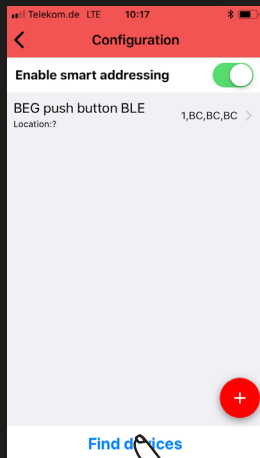

2.2. Aprire l'APP e selezionare la lingua !

2.3. E' possibile assegnare un nome alla stanza o alla zona !

2.4. Digitare il numero di default «123456» per attivare la connessione !

2.5. E' possibile modificare la password !

2.6. Attivare la configurazione attraverso il QR-Code presente sull'interfaccia pulsanti Blue Tooth !

3.1. Attivare la ricerca dei dispositivi DALI collegati !

3.2. E' possibile nominare ogni dispositivo DALI e creare i gruppi di funzionamento !