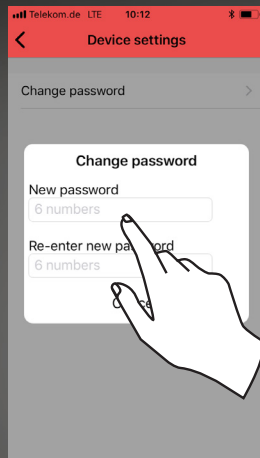

DALI LINK STARTERSET

1.1. Leggere le istruzioni!

1.2. Accertarsi che il collegamento DALI rispetti le configurazioni conformi !

Bus

Ring

Star

Extended Star

Hierarchical

Mesh

1.3. Utilizzare cavi elettrici conformi alla normativa vigente. Non utilizzare cavi schermati !

NYM-J (1,5mm² / 2,5mm²)

J-Y(ST)Y

2.1. ■ Scaricare l'APP gratuita ed installarla nel proprio SmartPhone / Tablet

2.2. Aprire l'APP e selezionare la lingua !

2.3. E' possibile assegnare un nome alla stanza o alla zona !

2.4. Digitare il numero di default «123456» per attivare la connessione !

2.5. E' possibile modificare la password !

2.6. Attivare la configurazione attraverso il QR-Code presente sull'interfaccia pulsanti Blue Tooth !

3.1. Attivare la ricerca dei dispositivi DALI collegati !

3.2. E' possibile nominare ogni dispositivo DALI e creare i gruppi di funzionamento !