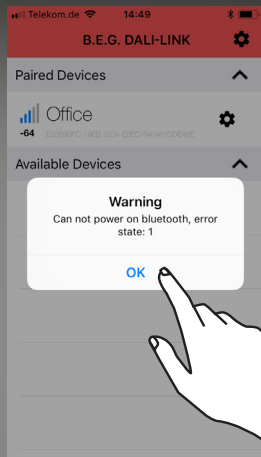

2.6. Attivare la configurazione attraverso il QR-Code presente sull'interfaccia pulsanti Blue Tooth !

3.1. Attivare la ricerca dei dispositivi DALI collegati !

3.2. E' possibile nominare ogni dispositivo DALI e creare i gruppi di funzionamento !

3.3. E' possibile modificare i parametri di funzionamento presenti in ogni dispositivo DALI a piacimento !

4.1. Creare e configurare gli scenari di funzionamento !

4.2. Modifica o elimina le scene o gli scenari !

5.1. Avvisi di errore!

6.1. Per maggiori informazioni del sistema visita (beg-luxomat.com/it/soluzioni/dali-link/)!

The screenshot shows a web browser window displaying the B.E.G. website. The page is titled "SOLUTIONS" and features a navigation menu with "PRODUCTS", "SOLUTIONS", "USERS", "SERVICE", and "THE COMPANY". The main content area is titled "DALI-LINK" and describes it as "The intelligent and economical multiroom solution from B.E.G.". Below this, there is a section titled "DALI-LINK multiroom solution" which includes a photograph of a modern office interior and a detailed description of the system components and its benefits.