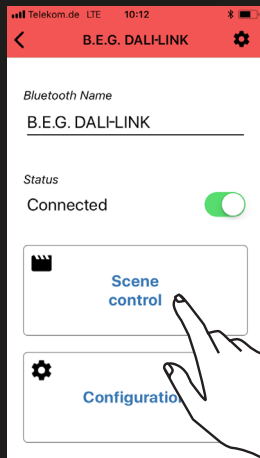

2.2. Aprire l'APP e selezionare la lingua !

2.3. E' possibile assegnare un nome alla stanza o alla zona !

2.4. Digitare il numero di default «123456» per attivare la connessione !

2.5. E' possibile modificare la password !

2.6. Attivare la configurazione attraverso il QR-Code presente sull'interfaccia pulsanti Blue Tooth !

3.1. Attivare la ricerca dei dispositivi DALI collegati !

3.2. E' possibile nominare ogni dispositivo DALI e creare i gruppi di funzionamento !

3.3. E' possibile modificare i parametri di funzionamento presenti in ogni dispositivo DALI a piacimento !

4.1. Creare e configurare gli scenari di funzionamento !

4.2. Modifica o elimina le scene o gli scenari !