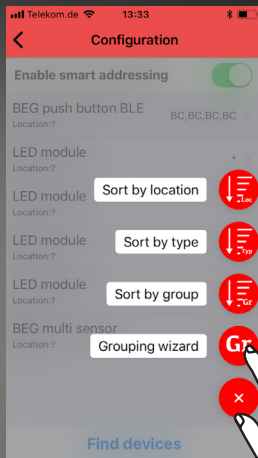

2.2. Aprire l'APP e selezionare la lingua !

2.3. E' possibile assegnare un nome alla stanza o alla zona !

2.4. Digitare il numero di default «123456» per attivare la connessione !

2.5. E' possibile modificare la password !

2.6. Attivare la configurazione attraverso il QR-Code presente sull'interfaccia pulsanti Blue Tooth !

3.1. Attivare la ricerca dei dispositivi DALI collegati !

3.2. E' possibile nominare ogni dispositivo DALI e creare i gruppi di funzionamento !