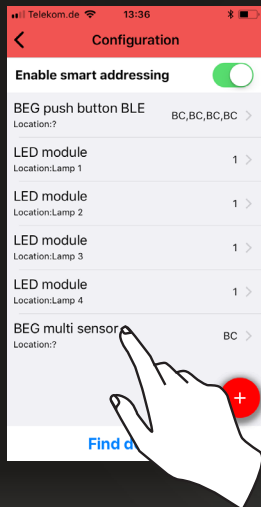

2.2. Aprire l'APP e selezionare la lingua !

2.3. E' possibile assegnare un nome alla stanza o alla zona !

2.4. Digitare il numero di default «123456» per attivare la connessione !

2.5. E' possibile modificare la password !

2.6. Attivare la configurazione attraverso il QR-Code presente sull'interfaccia pulsanti Blue Tooth !

3.1. Attivare la ricerca dei dispositivi DALI collegati !

3.2. E' possibile nominare ogni dispositivo DALI e creare i gruppi di funzionamento !

3.3. E' possibile modificare i parametri di funzionamento presenti in ogni dispositivo DALI a piacimento !

4.1. Creare e configurare gli scenari di funzionamento !

4.2. Modifica o elimina le scene o gli scenari !