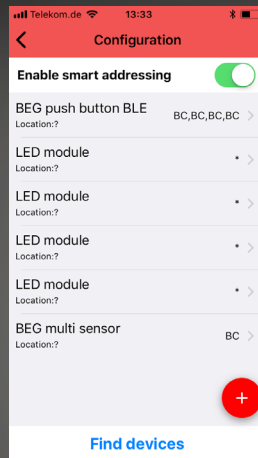

DALI LINK STARTERSET

1.1. Leggere le istruzioni!

1.2. Accertarsi che il collegamento DALI rispetti le configurazioni conformi !

Bus

Ring

Star

Extended Star

Hierarchical

Mesh

1.3. Utilizzare cavi elettrici conformi alla normativa vigente. Non utilizzare cavi schermati !

NYM-J (1,5mm² / 2,5mm²)

J-Y(ST)Y

2.1. ■ Scaricare l'APP gratuita ed installarla nel proprio SmartPhone / Tablet

2.2. Aprire l'APP e selezionare la lingua !

2.3. E' possibile assegnare un nome alla stanza o alla zona !

2.4. Digitare il numero di default «123456» per attivare la connessione !

2.5. E' possibile modificare la password !

2.6. Attivare la configurazione attraverso il QR-Code presente sull'interfaccia pulsanti Blue Tooth !

3.1. Attivare la ricerca dei dispositivi DALI collegati !

3.2. E' possibile nominare ogni dispositivo DALI e creare i gruppi di funzionamento !