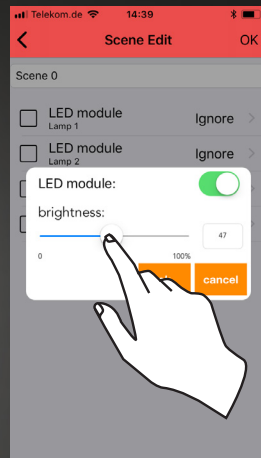

4.1. Creare e configurare gli scenari di funzionamento !