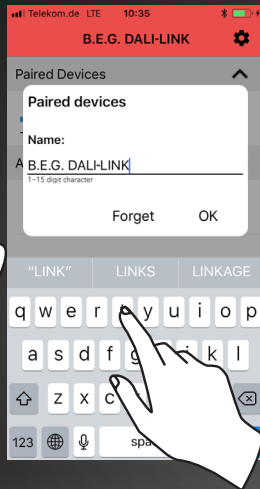

DALI LINK STARTERSET

1.1. Leggere le istruzioni!

1.2. Accertarsi che il collegamento DALI rispetti le configurazioni conformi !

Bus

Ring

Star

Extended Star

Hierarchical

Mesh

1.3. Utilizzare cavi elettrici conformi alla normativa vigente. Non utilizzare cavi schermati !

NYM-J (1,5mm² / 2,5mm²)

J-Y(ST)Y

2.1. ■ Scaricare l'APP gratuita ed installarla nel proprio SmartPhone / Tablet

2.2. Aprire l'APP e selezionare la lingua !

2.3. E' possibile assegnare un nome alla stanza o alla zona !

2.4. Digitare il numero di default «123456» per attivare la connessione !

2.5. E' possibile modificare la password !

2.6. Attivare la configurazione attraverso il QR-Code presente sull'interfaccia pulsanti Blue Tooth !

3.1. Attivare la ricerca dei dispositivi DALI collegati !

3.2. E' possibile nominare ogni dispositivo DALI e creare i gruppi di funzionamento !