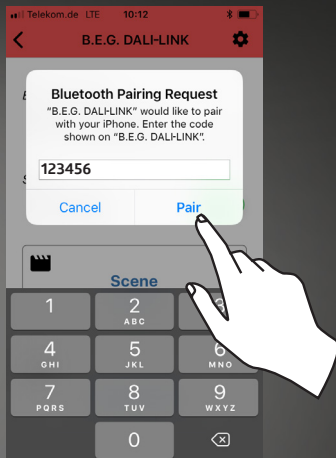

DALI LINK STARTERSET

1.1. Leggere le istruzioni!

1.2. Accertarsi che il collegamento DALI rispetti le configurazioni conformi !

Bus

Ring

Star

Extended Star

Hierarchical

Mesh

1.3. Utilizzare cavi elettrici conformi alla normativa vigente. Non utilizzare cavi schermati !

NYM-J (1,5mm² / 2,5mm²)

J-Y(ST)Y

2.1. ■ Scaricare l'APP gratuita ed installarla nel proprio SmartPhone / Tablet

2.2. Aprire l'APP e selezionare la lingua !

2.3. E' possibile assegnare un nome alla stanza o alla zona !

2.4. Digitare il numero di default «123456» per attivare la connessione !

2.5. E' possibile modificare la password !

2.6. Attivare la configurazione attraverso il QR-Code presente sull'interfaccia pulsanti Blue Tooth !

3.1. Attivare la ricerca dei dispositivi DALI collegati !

3.2. E' possibile nominare ogni dispositivo DALI e creare i gruppi di funzionamento !