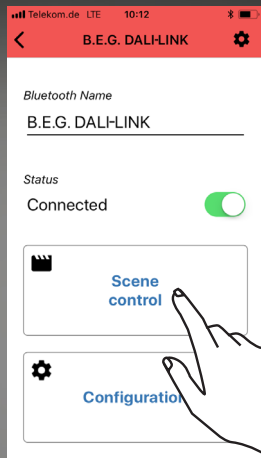

2.2. Aprire l'APP e selezionare la lingua !

2.3. E' possibile assegnare un nome alla stanza o alla zona !

2.4. Digitare il numero di default «123456» per attivare la connessione !

2.5. E' possibile modificare la password !

2.6. Attivare la configurazione attraverso il QR-Code presente sull'interfaccia pulsanti Blue Tooth !

3.1. Attivare la ricerca dei dispositivi DALI collegati !

3.2. E' possibile nominare ogni dispositivo DALI e creare i gruppi di funzionamento !

3.3. E' possibile modificare i parametri di funzionamento presenti in ogni dispositivo DALI a piacimento !

4.1. Creare e configurare gli scenari di funzionamento !

4.2. Modifica o elimina le scene o gli scenari !