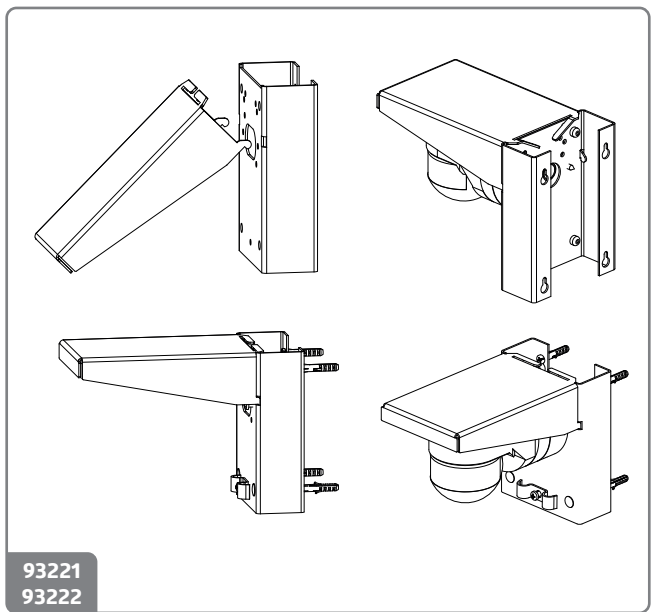

Kültéri érzékelőcsalád

Fali konzolok