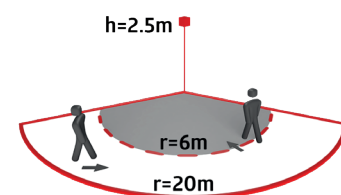

180°

RC-plus next N

1C

- Mozcásérzékclő 130°, 230° vagy 280° érzékclési tartománnyal és alábújás védelemmel
- Mechanikus hatótávolság-beállítás
- Állítható érzékclőfej
- További funkciók állíthatók be az opcionális távirányítóval
- Falra, mennyezetre és külső sarokra szerelhető

*csak relés változatban kapható

130°

230°

280°

LC-plus

1C

- Mozcásérzékclő 280°-os lefelé is irányuló lencsékkel a holttermentes érzékclési terület érdekében
- Állítható érzékclőfej
- További funkciók állíthatók be az opcionális távirányítóval
- Speciális aljzat a külső sarokra szereléshez
- Falra szerelhető
- DALI-s változat: Ez a verzió a B.E.G. DALI-SYS világításvezérlő rendszerének része, amely támogatja más gyártók DALI-üzemű eszközeinek (lámpatestek, relék) használatát.