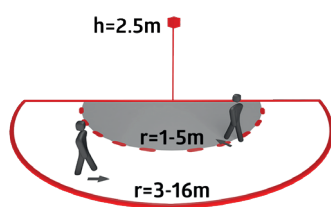

Aleum Glow

1C

- Mozcásérzékclő 180°-os érzékclési tartománnyal és alábújás védelemmel
- Környezeti fény
- A B.E.G. alkalmazással további funkciók állíthatók be Bluetooth-on keresztül
- A PIR érzékclők tartománya mechanikusan beállítható
- Mind a négy érzékclő érzékenysége beállítható és kikapcsolható a B.E.G. alkalmazáson keresztül
- Falra szerelhető

180°

RC-plus next N

1C

- Mozcásérzékclő 130°, 230° vagy 280° érzékclési tartománnyal és alábújás védelemmel
- Mechanikus hatótávolság-beállítás
- Állítható érzékclőfej
- További funkciók állíthatók be az opcionális távirányítóval
- Falra, mennyezetre és külső sarokra szerelhető

*csak relés változatban kapható

130°

230°

280°

LC-plus

1C

- Mozcásérzékclő 280°-os lefelé is irányuló lencsékkel a holttermentes érzékclési terület érdekében
- Állítható érzékclőfej
- További funkciók állíthatók be az opcionális távirányítóval
- Speciális aljzat a külső sarokra szereléshez
- Falra szerelhető
- DALI-s változat: Ez a verzió a B.E.G. DALI-SYS világításvezérlő rendszerének része, amely támogatja más gyártók DALI-üzemű eszközeinek (lámpatestek, relék) használatát.

280°

LC-Click N

1C

- Mozcásérzékclő 140°-os vagy 200°-os érzékclési tartománnyal és 180°-os alábújás védelemmel
- Állítható érzékclőfej
- Falra szerelhető

140°

200°

LC-Click

1C