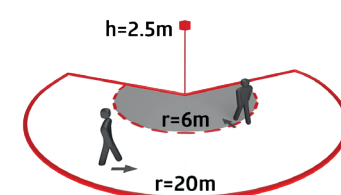

Aleum Glow

1C

- Mozcásérzékclő 180°-os érzékclési tartománnyal és alábújás védelemmel
- Környezeti fény
- A B.E.G. alkalmazással további funkciók állíthatók be Bluetooth-on keresztül
- A PIR érzékclők tartománya mechanikusan beállítható
- Mind a négy érzékclő érzékenysége beállítható és kikapcsolható a B.E.G. alkalmazáson keresztül
- Falra szerelhető

180°

RC-plus next N

1C

- Mozcásérzékclő 130°, 230° vagy 280° érzékclési tartománnyal és alábújás védelemmel
- Mechanikus hatótávolság-beállítás
- Állítható érzékclőfej
- További funkciók állíthatók be az opcionális távirányítóval
- Falra, mennyezetre és külső sarokra szerelhető

*csak relés változatban kapható

130°

230°

280°

LC-plus

1C

- Mozcásérzékclő 280°-os lefelé is irányuló lencsékkel a holttermentes érzékclési terület érdekében
- Állítható érzékclőfej
- További funkciók állíthatók be az opcionális távirányítóval
- Speciális aljzat a külső sarokra szereléshez
- Falra szerelhető
- DALI-s változat: Ez a verzió a B.E.G. DALI-SYS világításvezérlő rendszerének része, amely támogatja más gyártók DALI-üzemű eszközeinek (lámpatestek, relék) használatát.

280°

LC-Click N

1C

- Mozcásérzékclő 140°-os vagy 200°-os érzékclési tartománnyal és 180°-os alábújás védelemmel
- Állítható érzékclőfej
- Falra szerelhető

140°

200°

LC-Click

1C