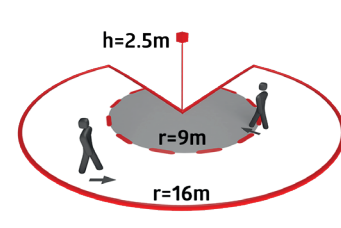

180°

RC-plus next N

1C

- Mozcásérzékclő 130°, 230° vagy 280° érzékclési tartománnyal és alábújás védelemmel
- Mechanikus hatótávolság-beállítás
- Állítható érzékclőfej
- További funkciók állíthatók be az opcionális távirányítóval
- Falra, mennyezetre és külső sarokra szerelhető

*csak relés változatban kapható

130°

230°

280°

LC-plus

1C

- Mozcásérzékclő 280°-os lefelé is irányuló lencsékkel a holttermentes érzékclési terület érdekében
- Állítható érzékclőfej
- További funkciók állíthatók be az opcionális távirányítóval
- Speciális aljzat a külső sarokra szereléshez
- Falra szerelhető
- DALI-s változat: Ez a verzió a B.E.G. DALI-SYS világításvezérlő rendszerének része, amely támogatja más gyártók DALI-üzemű eszközeinek (lámpatestek, relék) használatát.

280°

LC-Click N

1C

- Mozcásérzékclő 140°-os vagy 200°-os érzékclési tartománnyal és 180°-os alábújás védelemmel
- Állítható érzékclőfej
- Falra szerelhető

140°

200°

LC-Click

1C