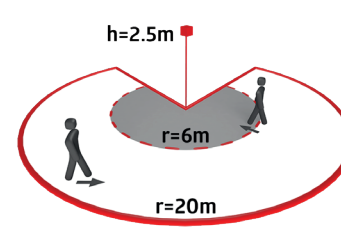

180°

RC-plus next N

1C

- Mozcásérzékclő 130°, 230° vagy 280° érzékclési tartománnyal és alábújás védelemmel
- Mechanikus hatótávolság-beállítás
- Állítható érzékclőfej
- További funkciók állíthatók be az opcionális távirányítóval
- Falra, mennyezetre és külső sarokra szerelhető

*csak relés változatban kapható

130°

230°

280°

LC-plus

1C

- Mozcásérzékclő 280°-os lefelé is irányuló lencsékkel a holttermentes érzékclési terület érdekében
- Állítható érzékclőfej
- További funkciók állíthatók be az opcionális távirányítóval
- Speciális aljzat a külső sarokra szereléshez
- Falra szerelhető
- DALI-s változat: Ez a verzió a B.E.G. DALI-SYS világításvezérlő rendszerének része, amely támogatja más gyártók DALI-üzemű eszközeinek (lámpatestek, relék) használatát.

280°

LC-Click N

1C

- Mozcásérzékclő 140°-os vagy 200°-os érzékclési tartománnyal és 180°-os alábújás védelemmel
- Állítható érzékclőfej
- Falra szerelhető

140°

200°

LC-Click

1C