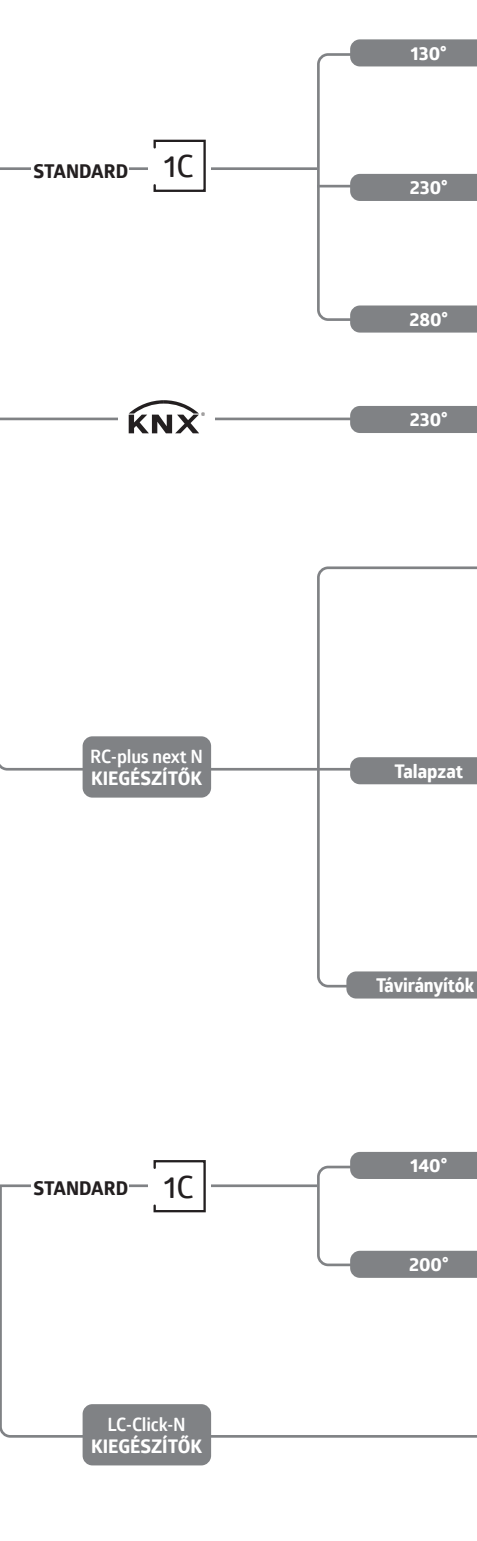

280°

LC-Click N

1C

- Mozcásérzékclő 140°-os vagy 200°-os érzékclési tartománnyal és 180°-os alábújás védelemmel
- Állítható érzékclőfej
- Falra szerelhető

140°

200°

LC-Click

1C

120°

Kültéri érzékelőcsalád

Fali konzolok

130°	RC-plus next N 130 fehér	93321
	RC-plus next N 130 fekete	93323
	RC-plus next N 130 barna	93324
230°	RC-plus next N 230 fehér	93331
	RC-plus next N 230 fekete	93333
	RC-plus next N 230 barna	93334
280°	RC-plus next N 230 ezüst	93346
	RC-plus next N 280 fehér	93341
	RC-plus next N 280 fekete	93343
280°	RC-plus next N 280 barna	93344
	RC-plus next N 230 KNXs-DX fehér	93527
230°	RC-plus next N 230 KNXs-DX fekete	93528
	Zavarszűrő RC tag	10880
Talapzat	RC-plus next takaró lamellák	32697
	Védőkosár BSK (Ø164 x 143mm)	92467
Távirányítók	Rúdtartó időjárás elleni védelemmel	93220
	Fali tartó időjárás elleni védelemmel, antracit	93221
	Fali tartó időjárás elleni védelemmel, fehér	93222
	Aljzat külső sarokra szereléshez fehér	97004
	Aljzat külső sarokra szereléshez barna	97014
Távirányítók	Aljzat külső sarokra szereléshez fekete	97024
	Aljzat külső sarokra szereléshez ezüst	97043
	Belső sarokaljzat RC-plus next fehér	97005
	IR-RC	92000
	IR-RC-LD	92649
Távirányítók	IR-RC-Mini	92090
	IR-PD-KNX	92123
	IR-PD-KNX-Mini	93398
	BLE-IR adapter	93067
	Fali tartó IR-RC	92100
140°	LC-Click-N 140 fehér	91001
	LC-Click-N 140 fekete	91021
	LC-Click-N 200 fehér	91002
200°	LC-Click-N 200 barna	91012
	LC-Click-N 200 fekete	91022
Távirányítók	Zavarszűrő RC tag	10880
	Takaró lamellák LC-Click-N	32699
Távirányítók	Védőkosár BSK (Ø164 x 143mm)	92467
	Rúdtartó időjárás elleni védelemmel	93220
	Fali tartó időjárás elleni védelemmel, antracit	93221
	Fali tartó időjárás elleni védelemmel, fehér	93222