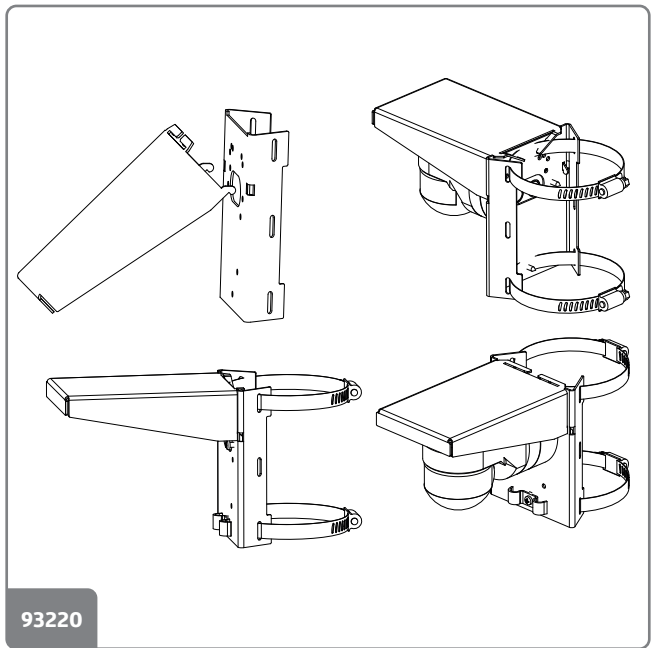

Kültéri érzékelőcsalád

Fali konzolok