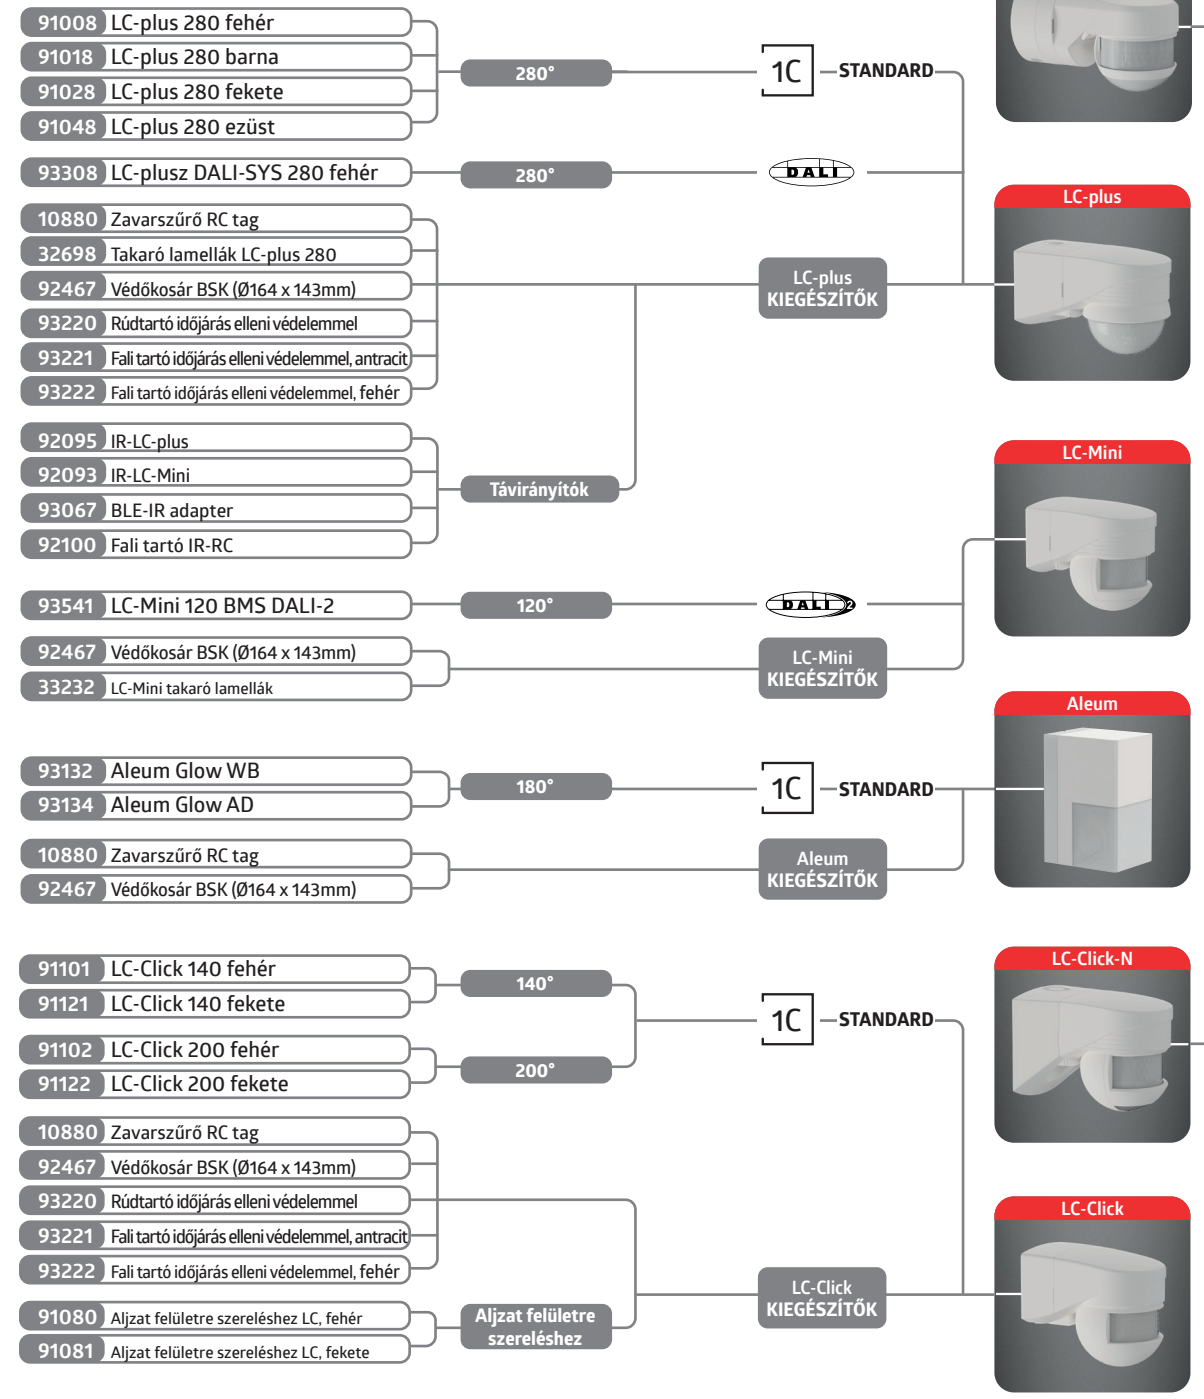

Kültéri érzékelők - Áttekintés