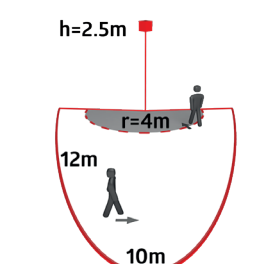

280°

LC-Click N

1C

- Mozcásérzékclő 140°-os vagy 200°-os érzékclési tartománnyal és 180°-os alábújás védelemmel
- Állítható érzékclőfej
- Falra szerelhető

140°

200°

LC-Click

1C