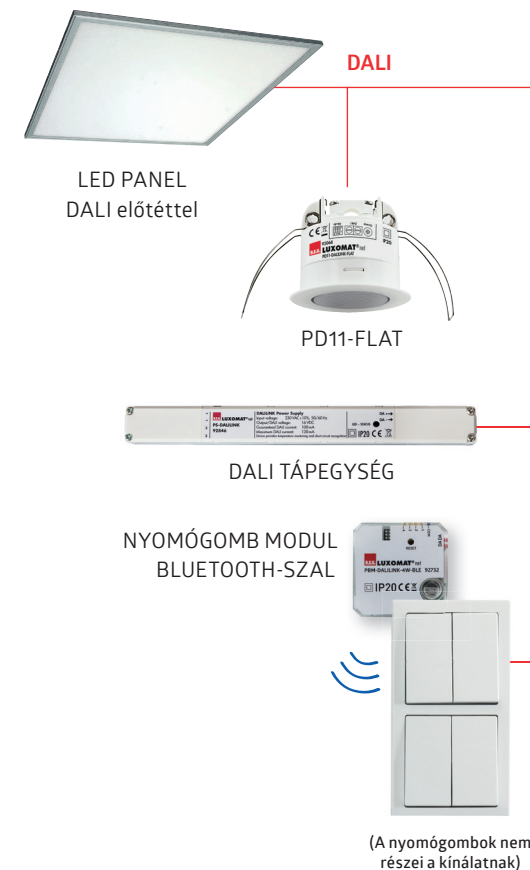

pl.: PD4-M-DAA4G-DE
Érzékelő előadóterembe

JELLEMZŐK

- „Minden egyben” típusú megoldás egy-egy helyiséghez
- A DALI tápegység és a nyomógomb vezérlő az érzékelőbe integrálva
- Önálló megoldás (BMS kapcsolat relé érintkezőn keresztül lehetséges)
- Üzembe helyezést és karbantartást a kivitelező végzi
- Külső fényérzékelő, néhány készüléknél állítható
- Számos beállítási opció távirányítóval vagy a B.E.G. okostelefonos applikációjával

FUNKCIÓK

- Jelenlét- és fényfüggő kapcsolás és szabályozás
- Kézi beavatkozás hagyományos nyomógombokkal lehetséges
- Orientation light
- Soft-Start
- IR végfelhasználói távirányító (Mini)
- Cut-Off funkció és HVAC vezérlés lehetséges

DALI Kompakt Broadcast

- Broadcast vezérlés

DALI Kompakt címezhető

- Csoport vezérlés (címezhető lámpatestek)
- Mulcatornás szabályozás ofszet segítségével

Töltse le ingyenes távirányító applikációkat!

DALI LINK

B.E.G.

Megoldás néhány helyiséghez

(A nyomógombok nem részei a kínálatnak)

DALI LINK - Starter Set

JELLEMZŐK

- Moduláris multimaster megoldás
- B.E.G. jelenlét érzékelő, B.E.G. DALI tápegység és B.E.G. nyomógomb modul: ez a három egység biztosítja a DALI szabályozást egy helyiségben
- Címezhető, csoport kommunikáció
- Rendelkezésre áll "starter set" induló alapkészletben és elemenként is
- Üzembe helyezést és karbantartást a kivitelező végzi (QR kód védelem)
- Szinte teljesen láthatatlan kiépítés a különlegesen lapos PD11 érzékelőnek köszönhetően, amelynek csak a 0,85 mm vékony gyűrűje látható a mennyezeten
- Innovatív Bluetooth technológia
- DALISYS rendszerbe bővíthető