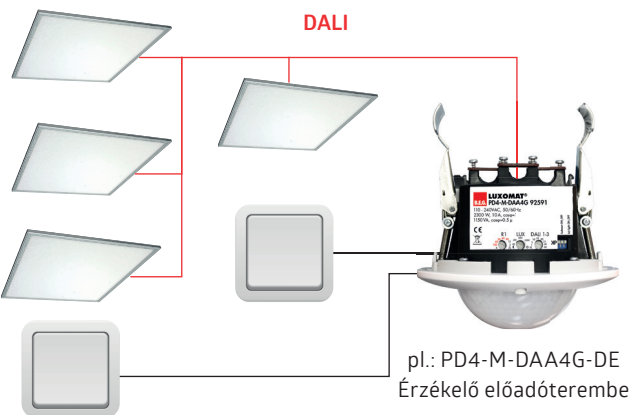

FUNKCIÓK

- Címezhető, és az IEC 62386 103-as, 303-as és 304-es szabvány szerint használható (DALI-2 szabvány)
- Megvilágítási érték küldése buszon
- Információ küldése a buszra a mozgás érzékeléséről
- Beépített késleltetési idő a helyiségben érzékelt mozgás esetén
- Polling támogatása
- Különböző fénymérési lehetőségek beállíthatók a memória segítségével (változattól függően)

DALI

Kínálat áttekintése

DALI Kompakt

B.E.G.

Önállóan működő megoldás (Broadcast)

DALI Kompakt Broadcast: 50 DALI(-2) lámpatestig, akár 3 DALI vonallal, 3 csoporthoz

pl.: PD4-M-TRIO-DALI-DE

DALI Kompakt címezhető: 64 DALI(-2) lámpatestig 1 DALI vonalon, 4 csoporthoz

pl.: PD4-M-DAA4G-DE
Érzékelő előadóterembe

JELLEMZŐK

- „Minden egyben” típusú megoldás egy-egy helyiséghez
- A DALI tápegység és a nyomógomb vezérlő az érzékelőbe integrálva
- Önálló megoldás (BMS kapcsolat relé érintkezőn keresztül lehetséges)
- Üzembe helyezést és karbantartást a kivitelező végzi
- Külső fényérzékelő, néhány készüléknél állítható
- Számos beállítási opció távirányítóval vagy a B.E.G. okostelefonos applikációjával

DALI Kompakt Broadcast

- Lámpatestek csoportosítása a kábelezéssel történik
- Opcionális DSI protokoll
- Érzékelési terület kiterjeszhető hagyományos slave érzékelőkkel

DALI Kompakt címezhető

- Lámpatestek csoportosítása applikáción keresztül egyesével lehetséges
- Kezelés rövid címek segítségével
- Érzékelési terület kiterjeszhető a saját slave érzékelőivel