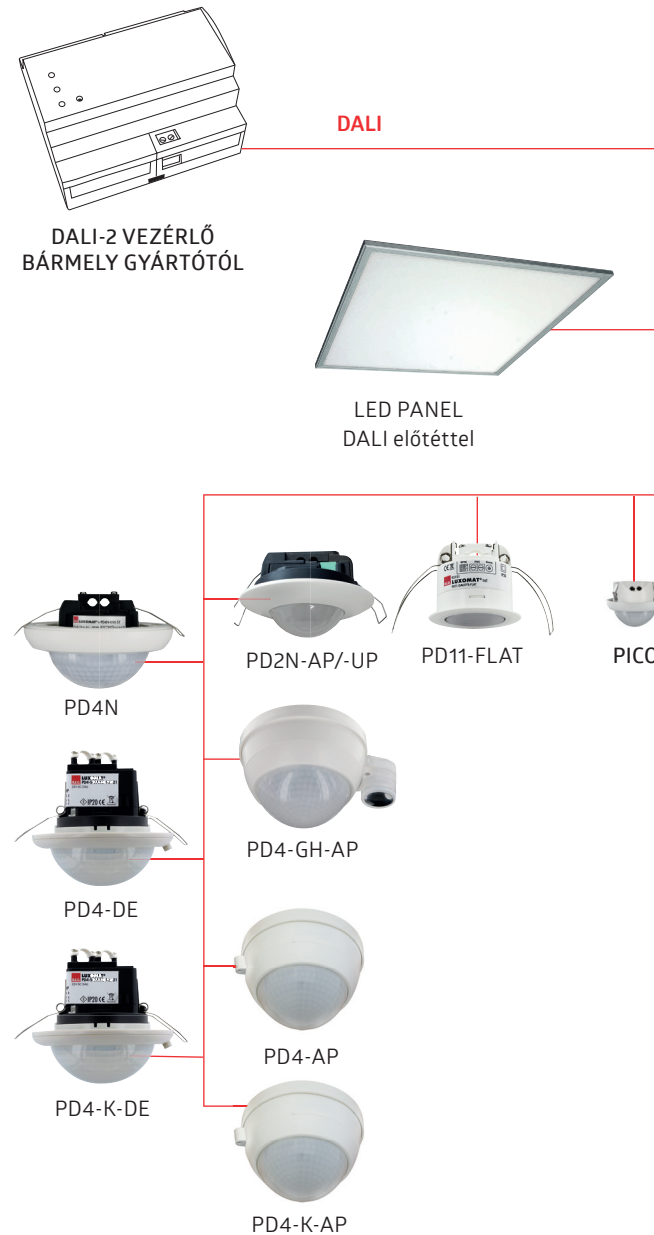

JELLEMZŐK

- Hálózatba köthető, multimaster megoldás
- Fő világítás, vészvilágítás felügyelete, árnyékolók és HVAC funkciók vezérlése egy platformon
- Decentralizált vezérlés osztott intelligenciával a növelt működési megbízhatóság érdekében
- A multiérzékelők nem rendelkeznek külön tápegységgel, valamint master és slave eszközök is egyben
- Megjelenítési és központi funkciók elérhetők felsőbb BMS rendszer nélkül is
- BMS kapcsolat lehetséges BACnet-en keresztül
- Tervezést, üzembe helyezést és karbantartást a B.E.G. végzi

JELLEMZŐK

- DALI vezérlő eszközök az IEC 62386 103-as, 303-as és 304-es fejezetei szerint kerültek kifejlesztésre
- „DALI-2” kompatibilitás
- Világításvezérlés, centralizált DALI-2 szabvány szerinti multimaster alkalmazáshoz, más gyártó vezérlőkészülékéhez
- Működtető feszültség a DALI buszon keresztül
- Széles választék a legkülönbözőbb igényekhez
- Fényes LED visszajelzés a gyors helymeghatározáshoz
- Külső fénymérő, néhány készüléknél állítható
- Üzembe helyezést és karbantartást a rendszerintegrátor végzi

FUNKCIÓK

- Címezhető, és az IEC 62386 103-as, 303-as és 304-es szabvány szerint használható (DALI-2 szabvány)
- Megvilágítási érték küldése buszon
- Információ küldése a buszra a mozgás érzékeléséről
- Beépített késleltetési idő a helyiségben érzékelt mozgás esetén
- Polling támogatása
- Különböző fénymérési lehetőségek beállíthatók a memória segítségével (változattól függően)

pl.: PD4-M-DAA4G-DE
Érzékelő előadóterembe

JELLEMZŐK

- „Minden egyben” típusú megoldás egy-egy helyiséghez
- A DALI tápegység és a nyomógomb vezérlő az érzékelőbe integrálva
- Önálló megoldás (BMS kapcsolat relé érintkezőn keresztül lehetséges)
- Üzembe helyezést és karbantartást a kivitelező végzi
- Külső fényérzékelő, néhány készüléknél állítható
- Számos beállítási opció távirányítóval vagy a B.E.G. okostelefonos applikációjával