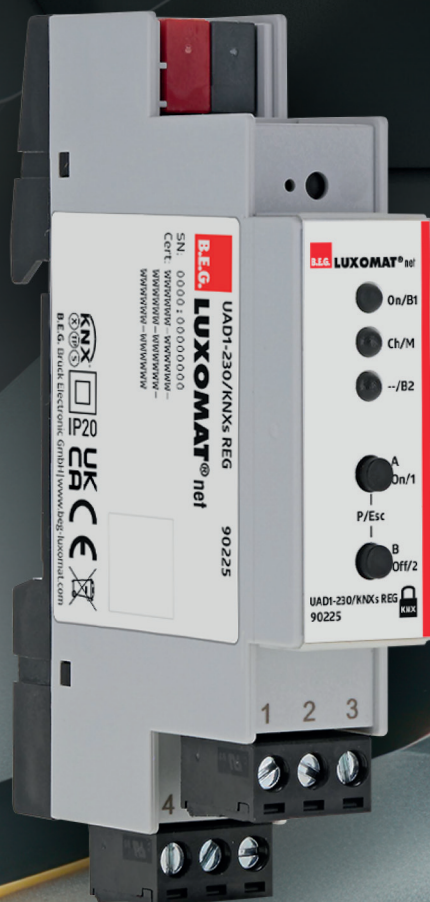

Feel comfortable in your building

KNXs Univerzální akční člen – kompaktní, univerzální, tichý

- Univerzální stmívací akátor
- ventilový pohon
- spínací akátor
- 2 binární vstupy

90225
UAD1-230/KNXs REG

beg-luxomat.com

Multifunkční použití:

- Univerzální stmívací akátor (fázový řez)
- Ventilový pohon s PWM (pulzní šířkovou modulací)
- Spínací akční člen s polovodičem
- 2 binäre Eingänge
- Integrierte Komfort- und Logikfunktionen

NOVINKA:

- KNX Secure
- 1-kanál
- Extrémně kompaktní: pouze 1 TE
> dostatek místa v rozvodné skříni
- Bezhluchý, proto je vhodný pro použití v odpočinkových zónách, hotelech, kancelářích...

Technické údaje:

napětí:	o KNX-BUS
Rozměry:	55 x 18 x 90 mm (1 TE)
spotřeba proudu:	3 mA
Typický příkon:	0.2 W
Stupeň ochrany/třída:	IP20 / třída II
okolní teplota:	-5 °C až +45 °C
Připojení a kabely:	1 x svorka KNX černá/červená 6 x šroubovací svorky 0,34 ... 2,5 mm ² pevné 0,34 ... 2,5 mm ² jemné dráty
spínací výkon:	0-200 W ohmová zátěž 0 - 24 W / 4 LED (fázový řez) 0 - 100 W / 10 LED (fázový řez)
výstupy:	1 x Polovodičový výstup