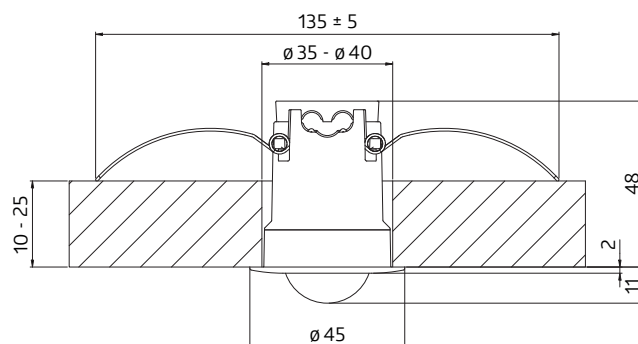

Barevné varianty

93775

93776

93777

93778

bílá
RAL9010

antracitová
RAL7016

dopravní bílá
RAL9016

černá
RAL9005

Rozměry

Video montážní sady PICO

Výrobek

Typ	Barva	Výr. č.
Montážní sada PICO	bílá RAL9010	93775
Montážní sada PICO	antracitová RAL7016	93776
Montážní sada PICO	dopravní bílá RAL9016	93777
Montážní sada PICO	černá RAL9005	93778