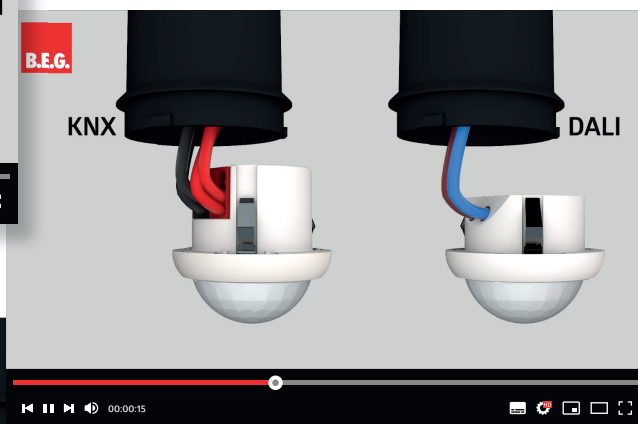

B.E.G.

Feel comfortable in your building

Montážní sada PICO

Stropní instalační sada

Proporce mezi stropním kroužkem a senzorem PICO jsou optimalizovány tak, aby byl zajištěn harmonický vzhled stropu. S odpovídajícím příslušenstvím, které je k dispozici ve čtyřech barvách, se PICO stává atraktivním stropním čidlem.

- Kompatibilní s PICO-BMS DALI-2, PICO-KNX, PICO-DALI-LINK a PICO-DALI-SYS
- Vybaveno odlehčením tahu pro dva kabely KNX nebo nízkonapěťový kabel o maximálním průměru 8,5 mm
- Dokonalé vycentrování snímače pomocí předního kroužku
- Pro omezení dosahu lze použít krycí desky

Barevné varianty

93775

93776

93777

93778

bílá
RAL9010

antracitová
RAL7016

dopravní bílá
RAL9016

černá
RAL9005

Rozměry

Video montážní sady PICO

Výrobek

Typ	Barva	Výr. č.
Montážní sada PICO	bílá RAL9010	93775
Montážní sada PICO	antracitová RAL7016	93776
Montážní sada PICO	dopravní bílá RAL9016	93777
Montážní sada PICO	černá RAL9005	93778