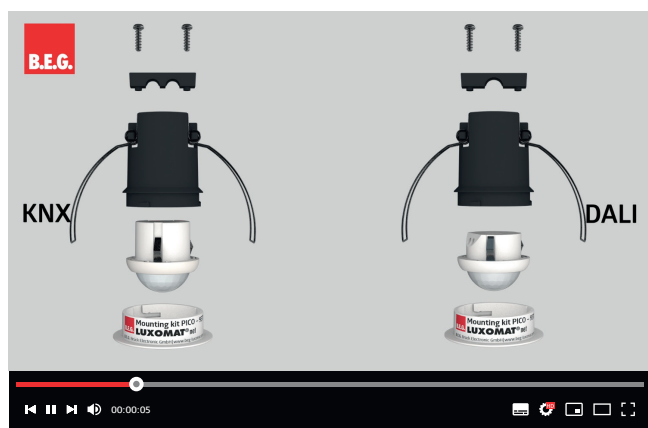

B.E.G.

Feel comfortable in your building

Montážní sada PICO

Stropní instalační sada

Proporce mezi stropním kroužkem a senzorem PICO jsou optimalizovány tak, aby byl zajištěn harmonický vzhled stropu. S odpovídajícím příslušenstvím, které je k dispozici ve čtyřech barvách, se PICO stává atraktivním stropním čidlem.

- Kompatibilní s PICO-BMS DALI-2, PICO-KNX, PICO-DALI-LINK a PICO-DALI-SYS
- Vybaveno odlehčením tahu pro dva kabely KNX nebo nízkonapěťový kabel o maximálním průměru 8,5 mm
- Dokonalé vycentrování snímače pomocí předního kroužku
- Pro omezení dosahu lze použít krycí desky

černá
RAL9005

Rozměry

Video montážní sady PICO

Výrobek

Typ	Barva	Výr. č.
Montážní sada PICO	bílá RAL9010	93775
Montážní sada PICO	antracitová RAL7016	93776
Montážní sada PICO	dopravní bílá RAL9016	93777
Montážní sada PICO	černá RAL9005	93778