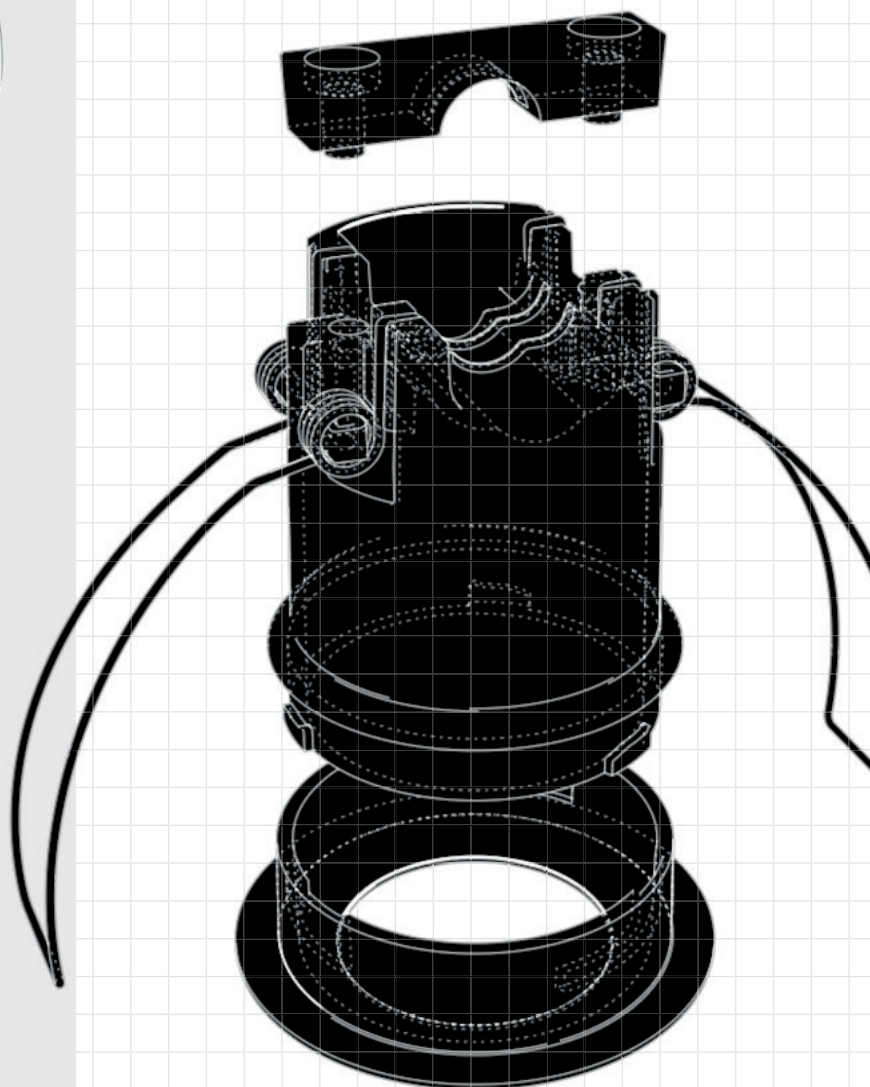

B.E.G.

Feel comfortable in your building

Montážní sada PICO

Stropní instalační sada

Proporce mezi stropním kroužkem a senzorem PICO jsou optimalizovány tak, aby byl zajištěn harmonický vzhled stropu. S odpovídajícím příslušenstvím, které je k dispozici ve čtyřech barvách, se PICO stává atraktivním stropním čidlem.

- Kompatibilní s PICO-BMS DALI-2, PICO-KNX, PICO-DALI-LINK a PICO-DALI-SYS
- Vybaveno odlehčením tahu pro dva kabely KNX nebo nízkonapěťový kabel o maximálním průměru 8,5 mm
- Dokonalé vycentrování snímače pomocí předního kroužku
- Pro omezení dosahu lze použít krycí desky

Barevné varianty

93775

93776

93777

93778

bílá
RAL9010

antracitová
RAL7016

dopravní bílá
RAL9016

černá
RAL9005

Rozměry

Video montážní sady PICO

Výrobek

Typ	Barva	Výr. č.
Montážní sada PICO	bílá RAL9010	93775
Montážní sada PICO	antracitová RAL7016	93776
Montážní sada PICO	dopravní bílá RAL9016	93777
Montážní sada PICO	černá RAL9005	93778