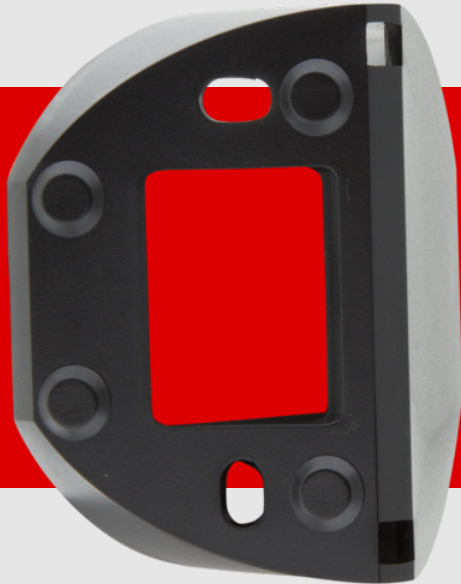

## Zócalo angular RC-plus

92024 EAN: 4007529920242

- Dimensiones: Ø 71 x 34 mm
- Grado de protección / Clase: IP54
- Carcasa: Policarbonato de alta calidad

### Datos del pedido

Designación	Color	Nº de artículo
Zócalo angular RC-plus	negro	92024

## Datos técnicos

Dimensiones: Ø 71 x 34 mm  
Grado de protección / Clase: IP54  
Carcasa: Policarbonato de alta calidad  
Color de material: negro mate