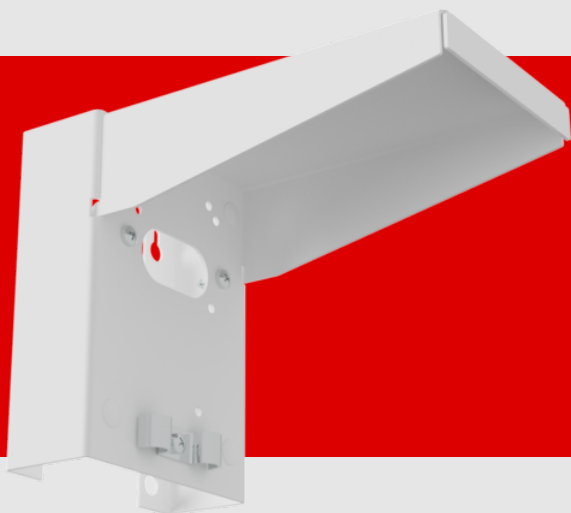

B.E.G.

LUXOMAT®

Soporte de pared - protección contra la intemperie

93222 EAN: 4007529932221

- Dimensiones: 188 x 98 x 134 mm
- Color de material: blanco

Datos del pedido

Designación	Color	Nº de artículo
Soporte de pared - protección contra la intemperie	blanco	93222

Datos técnicos

Dimensiones: 188 x 98 x 134 mm
Color de material: blanco

Información sobre el producto

Dispositivo de protección contra la intemperie en acero inoxidable compatible con los detectores de movimiento para exteriores de B.E.G.

Incluye tornillos de fijación para detectores de movimiento compatibles de B.E.G.

Por favor verifique la compatibilidad de los accesorios en la descripción de los productos principales

Apto para montaje con entrada de cables posterior o lateral