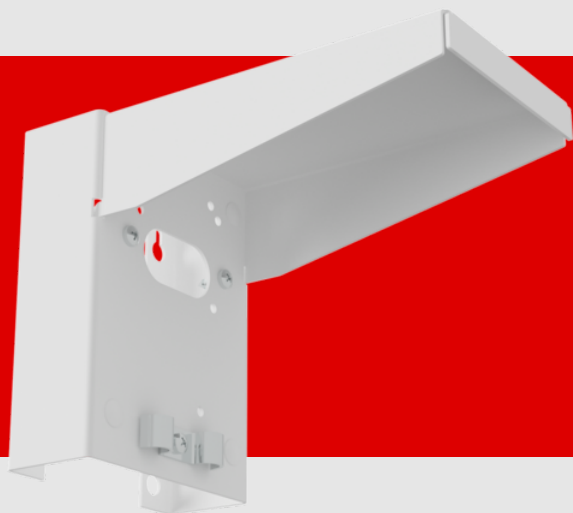

B.E.G.

LUXOMAT®

Soporte de pared - protección contra la intemperie

93222 EAN: 4007529932221

Incluye tornillos de fijación para detectores de movimiento compatibles de B.E.G.

Por favor verifique la compatibilidad de los accesorios en la descripción de los productos principales

Apto para montaje con entrada de cables posterior o lateral

Datos del pedido

Designación	Color	Nº de artículo
Soporte de pared - protección contra la intemperie	blanco	93222