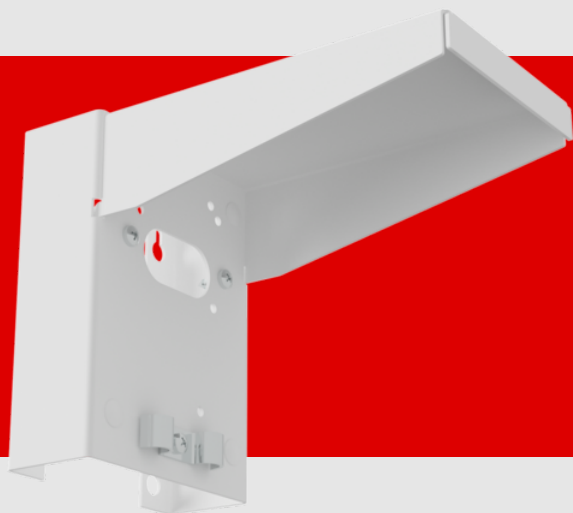

B.E.G.

LUXOMAT®

Soporte de pared - protección contra la intemperie

93222 EAN: 4007529932221

Incluye tornillos de fijación para detectores de movimiento compatibles de B.E.G.

Por favor verifique la compatibilidad de los accesorios en la descripción de los productos principales

Apto para montaje con entrada de cables posterior o lateral

Datos del pedido

Designación	Color	Nº de artículo
Soporte de pared - protección contra la intemperie	blanco	93222

Datos técnicos

Dimensiones: 188 x 98 x 134 mm
Color de material: blanco

Información sobre el producto

Dispositivo de protección contra la intemperie en acero inoxidable compatible con los detectores de movimiento para exteriores de B.E.G.

Incluye tornillos de fijación para detectores de movimiento compatibles de B.E.G.

Por favor verifique la compatibilidad de los accesorios en la descripción de los productos principales

Apto para montaje con entrada de cables posterior o lateral

Abrazaderas de fijación rápida para la conexión de cables