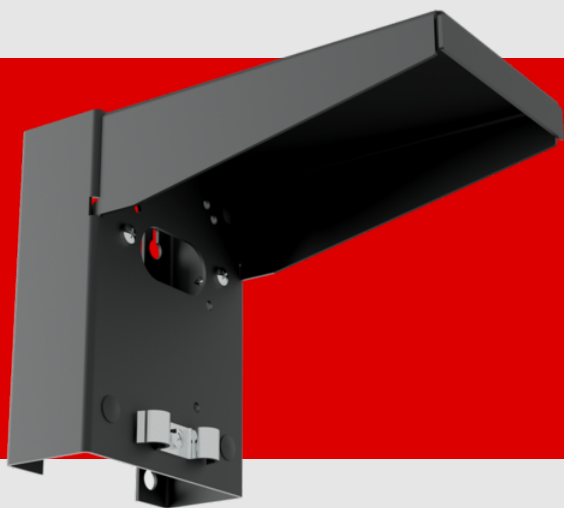

B.E.G.

LUXOMAT®

Soporte de pared - protección contra la intemperie

93221 EAN: 4007529932214

Incluye tornillos de fijación para detectores de movimiento compatibles de B.E.G.

Por favor verifique la compatibilidad de los accesorios en la descripción de los productos principales

Apto para montaje con entrada de cables posterior o lateral

Datos del pedido

Designación	Color	Nº de artículo
Soporte de pared - protección contra la intemperie	antracita	93221

Datos técnicos

Dimensiones: 188 x 98 x 134 mm
Color de material: antracita

Información sobre el producto

Dispositivo de protección contra la intemperie en acero inoxidable compatible con los detectores de movimiento para exteriores de B.E.G.

Incluye tornillos de fijación para detectores de movimiento compatibles de B.E.G.