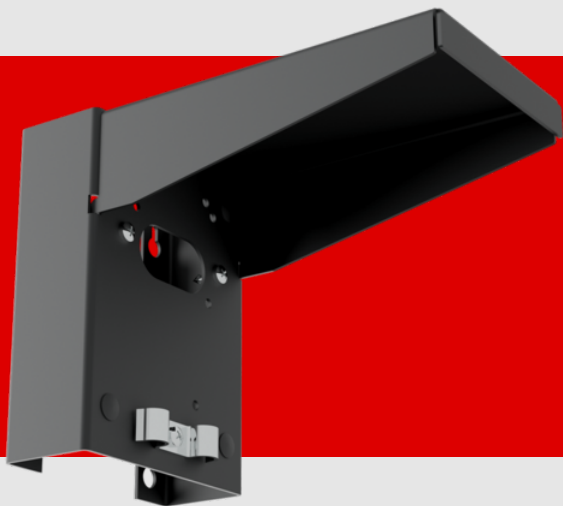

## Soporte de pared - protección contra la intemperie

93221 EAN: 4007529932214

- Dimensiones: 188 x 98 x 134 mm
- Color de material: antracita

### Datos del pedido

Designación	Color	Nº de artículo
Soporte de pared - protección contra la intemperie	antracita	93221

## Datos técnicos

Dimensiones: 188 x 98 x 134 mm  
Color de material: antracita

## Información sobre el producto

Dispositivo de protección contra la intemperie en acero inoxidable compatible con los detectores de movimiento para exteriores de B.E.G.

Incluye tornillos de fijación para detectores de movimiento compatibles de B.E.G.