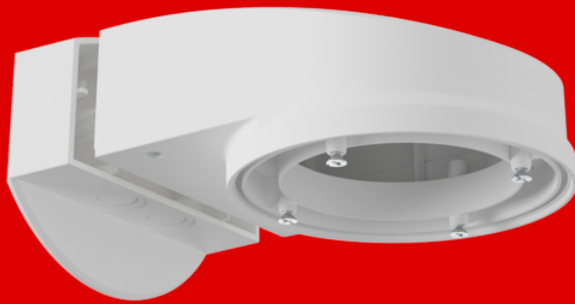

## Soporte de pared PD2N/4N Typ A

93702 EAN: 4007529937028

- Dimensiones: 133 x 106 x 66 mm
- Grado de protección / Clase: IP54 / Clase II
- Carcasa: Policarbonato de alta calidad

### Datos del pedido

Designación	Color	Nº de artículo
Soporte de pared PD2N/4N Typ A	blanco tráfico	93702

## Datos técnicos

Dimensiones:	133 x 106 x 66 mm
Grado de protección / Clase:	IP54 / Clase II
Carcasa:	Polycarbonato de alta calidad
Color de material:	blanco tráfico, similar RAL9016

## Información sobre el producto

Fijación para montaje mural de detectores de presencia B.E.G. compatibles

Incluye tornillos de fijación para detectores de presencia para techo compatibles de B.E.G.

Apto para montaje mural con entrada de cables posterior