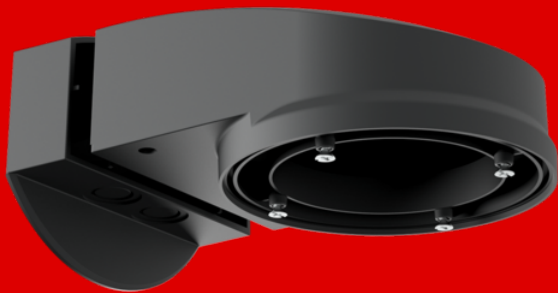

B.E.G.

LUXOMAT®

Soporte de pared PD2N/4N Typ A

93701 EAN: 4007529937011

- Dimensiones: 133 x 106 x 66 mm
- Grado de protección / Clase: IP54 / Clase II
- Carcasa: Policarbonato de alta calidad

Datos del pedido

Designación	Color	Nº de artículo
Soporte de pared PD2N/4N Typ A	antracita	93701

Datos técnicos

Dimensiones:	133 x 106 x 66 mm
Grado de protección / Clase:	IP54 / Clase II
Carcasa:	Policarbonato de alta calidad
Color de material:	antracita

Información sobre el producto

Fijación para montaje mural de detectores de presencia B.E.G. compatibles

Incluye tornillos de fijación para detectores de presencia para techo compatibles de B.E.G.

Apto para montaje mural con entrada de cables posterior

Base de montaje en superficie incluida

Permite la entrada de cables lateral

Permite el montaje en caja de mecanismos convencional

Disponible en varios colores

Por favor verifique la compatibilidad de los accesorios en la descripción de los productos principales