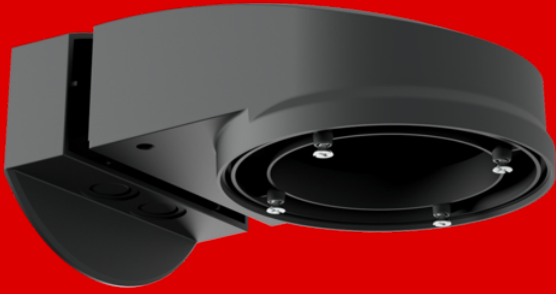

B.E.G.

LUXOMAT®

Soporte de pared PD2N/4N Typ A

93701 EAN: 4007529937011

Fijación para montaje mural de detectores de presencia B.E.G. compatibles

Incluye tornillos de fijación para detectores de presencia para techo compatibles de B.E.G.

Apto para montaje mural con entrada de cables posterior

Datos del pedido

Designación	Color	Nº de artículo
Soporte de pared PD2N/4N Typ A	antracita	93701

Datos técnicos

Dimensiones:	133 x 106 x 66 mm
Grado de protección / Clase:	IP54 / Clase II
Carcasa:	Polycarbonato de alta calidad
Color de material:	antracita, similar RAL7016

Información sobre el producto

Fijación para montaje mural de detectores de presencia B.E.G. compatibles

Incluye tornillos de fijación para detectores de presencia para techo compatibles de B.E.G.

Apto para montaje mural con entrada de cables posterior

Base de montaje en superficie incluida

Permite la entrada de cables lateral

Permite el montaje en caja de mecanismos convencional

Disponible en varios colores

Por favor verifique la compatibilidad de los accesorios en la descripción de los productos principales