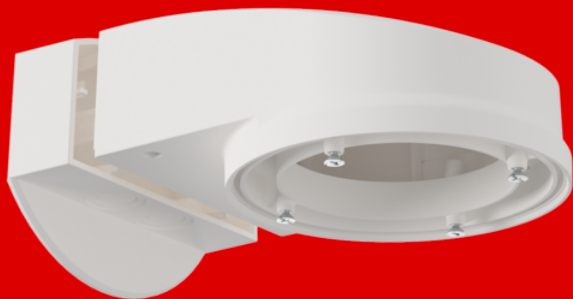

## Soporte de pared PD2N/4N Typ A

93700 EAN: 4007529937004

- Dimensiones: 133 x 106 x 66 mm
- Grado de protección / Clase: IP54 / Clase II
- Carcasa: Policarbonato de alta calidad

### Datos del pedido

Designación	Color	Nº de artículo
Soporte de pared PD2N/4N Typ A	blanco	93700

## Datos técnicos

Dimensiones:	133 x 106 x 66 mm
Grado de protección / Clase:	IP54 / Clase II
Carcasa:	Policarbonato de alta calidad
Color de material:	blanco

## Información sobre el producto

Fijación para montaje mural de detectores de presencia B.E.G. compatibles

Incluye tornillos de fijación para detectores de presencia para techo compatibles de B.E.G.

Apto para montaje mural con entrada de cables posterior