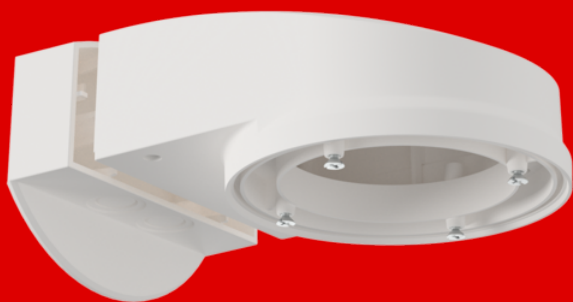

B.E.G.

LUXOMAT®

Soporte de pared PD2N/4N Typ A

93700 EAN: 4007529937004

Fijación para montaje mural de detectores de presencia B.E.G. compatibles

Incluye tornillos de fijación para detectores de presencia para techo compatibles de B.E.G.

Apto para montaje mural con entrada de cables posterior

Datos del pedido

Designación	Color	Nº de artículo
Soporte de pared PD2N/4N Typ A	blanco	93700

Datos técnicos

Dimensiones:	133 x 106 x 66 mm
Grado de protección / Clase:	IP54 / Clase II
Carcasa:	Policarbonato de alta calidad
Color de material:	blanco, similar RAL9010

Información sobre el producto

Fijación para montaje mural de detectores de presencia B.E.G. compatibles

Incluye tornillos de fijación para detectores de presencia para techo compatibles de B.E.G.

Apto para montaje mural con entrada de cables posterior

Base de montaje en superficie incluida

Permite la entrada de cables lateral

Permite el montaje en caja de mecanismos convencional

Disponible en varios colores

Por favor verifique la compatibilidad de los accesorios en la descripción de los productos principales