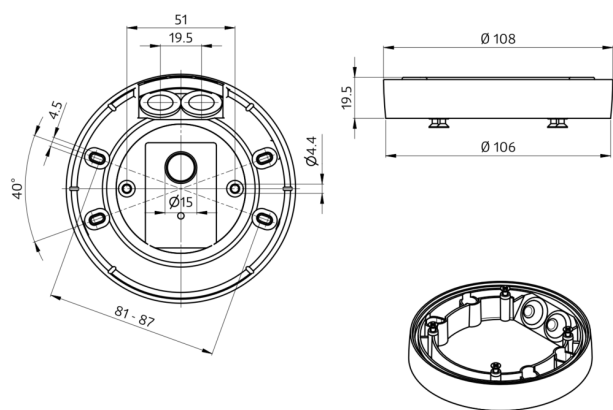

B.E.G.**LUXOMAT®**

Set de montaje SU IP54 PD2N- / PD4N-EM

93307 EAN: 4007529933075

- Dimensiones: Ø 109 x 19 mm
- Grado de protección / Clase: IP54
- Color de material: blanco, similar RAL9010

Datos del pedido

Designación	Color	Nº de artículo
Set de montaje SU IP54 PD2N- / PD4N-EM	blanco	93307

Accesorios

Designación	Color	Nº de artículo
Pendulum mounting set PD2/3/4 SU	blanco	93179

Datos técnicos

Dimensiones: Ø 109 x 19 mm
Grado de protección / Clase: IP54
Color de material: blanco, similar RAL9010

Información sobre el producto

Zócalo de montaje IP54 para PD2N y PD4N (versión EM)

Por favor verifique la compatibilidad de los accesorios en la descripción de los productos principales

Compatible con: 93340, 93361, 93368, 93377, 93383, 93385, 93511, 93513, 93514, 93515, 93517, 93531, 93534, 93535, 93536, 93544, 93546, ...

Accesorios

Pendulum mounting set PD2/3/4 SU

Nº de artículo: 93179

Dimensiones: 1 : Ø 113 x 79 mm, 2 : Ø 113 x 34 mm

Carcasa: Policarbonato de alta calidad

Color de material: blanco, similar RAL9010