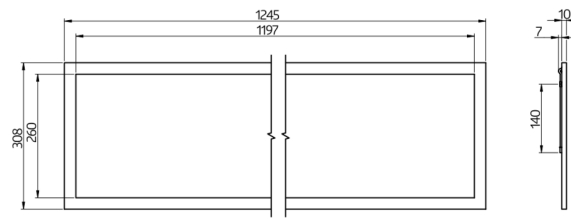

h (m)	Ø (m)	E (lx)
1.0	1.9	1698
2.0	3.9	425
3.0	5.8	189
4.0	7.8	106
5.0	9.7	68