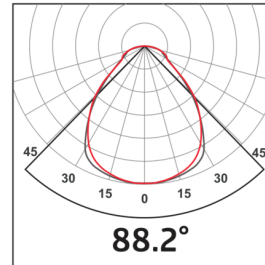

h (m)	Ø (m)	E (lx)
1.0	1.9	1698
2.0	3.9	425
3.0	5.8	189
4.0	7.8	106
5.0	9.7	68