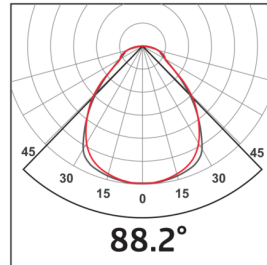

h (m)	Ø (m)	E (lx)
1.0	1.9	1698
2.0	3.9	425
3.0	5.8	189
4.0	7.8	106
5.0	9.7	68