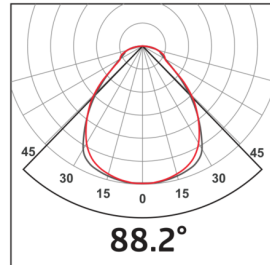

h (m)	∅ (m)	E (lx)
1.0	1.9	1698
2.0	3.9	425
3.0	5.8	189
4.0	7.8	106
5.0	9.7	68