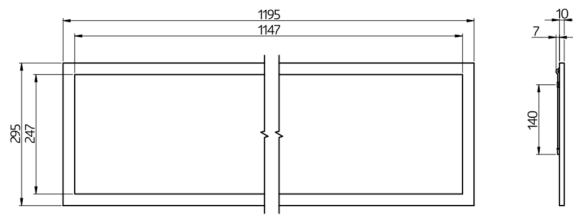

h (m)	∅ (m)	E (lx)
1.0	1.9	1698
2.0	3.9	425
3.0	5.8	189
4.0	7.8	106
5.0	9.7	68