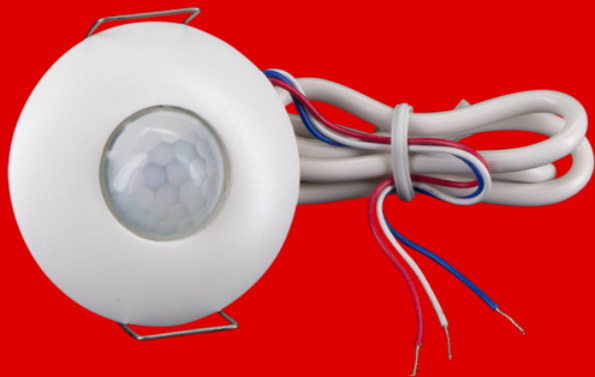

B.E.G.**LUXOMAT®**

PD9-SH-24V-LED

93210 EAN: 4007529932108

- Tensión de alimentación: 24 V DC
- Dimensiones: Ø 45 x 28 mm
- Área de detección: horizontal 360° (Montaje en techo)

Datos del pedido

Designación	Color	Nº de artículo
PD9-SH-24V-LED	blanco	93210

Datos técnicos

Tensión de alimentación:	24 V DC
Dimensiones:	Ø 45 x 28 mm horizontal 360°
Área de detección:	(Montaje en techo) máx. Ø 10 m transversal máx. Ø 6 m frontal
Alcance:	máx. Ø 4 m Actividad sedentaria
Área de cobertura (movimiento transversal):	78 m ² / 2.5 m Altura de montaje
Altura de montaje min./m./recomendada:	2 m / 5 m / 2.5 m
Grado de protección / Clase:	IP20 / Clase II
Resistencia a impactos:	IK03
Temperatura ambiental:	-5 °C a +45 °C
Carcasa:	Polycarbonato de alta calidad
Color de material:	blanco, similar RAL9010
Longitud del cable:	350 mm
Potencia de conmutación:	24V DC / 0.5mA

Información sobre el producto

Minidetector de movimiento

Para integración en sistemas de automatización de edificios

Salida 24 V DC / 0.5 mA

93210: Con LED de estado para indicación de movimiento detectado

Ejemplos de aplicaciones:

control de pequeñas áreas, como p. ej.: escaleras, garajes particulares, vestíbulos y aseos

Accesorios

Anillo embellecedor PD9 Ø 36 mm
Nº de artículo: 92235

Dimensiones: Ø 36 mm
Carcasa: Policarbonato de alta calidad
Color de material: antracita brillo