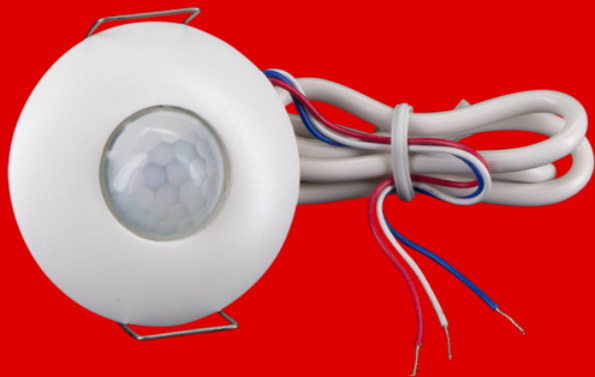

B.E.G.**LUXOMAT®**

PD9-SH-24V-LED

93210 EAN: 4007529932108

Sensor de movimiento PIR de 24 V con detección de 360° y un alcance de hasta 10 m de diámetro (78 m²), con LED

Datos del pedido

Designación	Color	Nº de artículo
PD9-SH-24V-LED	blanco	93210

Datos técnicos

Tensión de alimentación:	24 V DC
Dimensiones:	Ø 45 x 28 mm horizontal 360°
Área de detección:	(Montaje en techo) máx. Ø 10 m transversal máx. Ø 6 m frontal
Alcance:	máx. Ø 4 m Actividad sedentaria
Área de cobertura (movimiento transversal):	78 m ² / 2.5 m Altura de montaje
Altura de montaje min./m./recomendada:	2 m / 5 m / 2.5 m
Grado de protección / Clase:	IP20 / Clase II
Resistencia a impactos:	IK03
Temperatura ambiental:	-5 °C a +45 °C
Carcasa:	Polycarbonato de alta calidad
Color de material:	blanco, similar RAL9010
Longitud del cable:	350 mm
Potencia de conmutación:	24V DC / 0.5mA

Información sobre el producto

Minidetector de movimiento

Para integración en sistemas de automatización de edificios

Salida 24 V DC / 0.5 mA

93210: Con LED de estado para indicación de movimiento detectado

Ejemplos de aplicaciones:

control de pequeñas áreas, como p. ej.: escaleras, garajes particulares, vestíbulos y aseos

Accesorios

Anillo embellecedor PD9 Ø 36 mm
Nº de artículo: 92235

Dimensiones: Ø 36 mm
Carcasa: Policarbonato de alta calidad
Color de material: antracita brillo