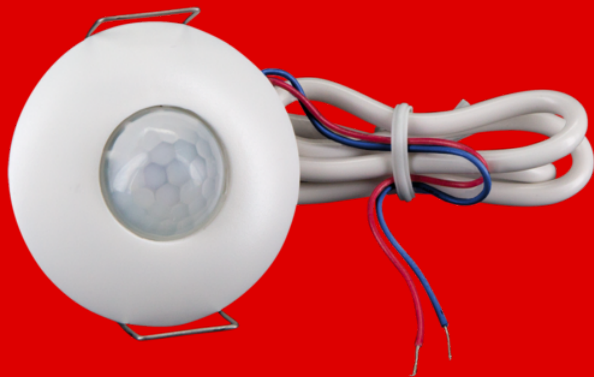

B.E.G.**LUXOMAT®**

PD9-SH-24V-2W

93213 EAN: 4007529932139

- Tensión de alimentación: 24 V DC
- Dimensiones: Ø 45 x 28 mm
- Área de detección: horizontal 360° (Montaje en techo)

Datos del pedido

Designación	Color	Nº de artículo
PD9-SH-24V-2W	blanco	93213

Datos técnicos

Tensión de alimentación:	24 V DC
Dimensiones:	Ø 45 x 28 mm horizontal 360°
Área de detección:	(Montaje en techo) máx. Ø 10 m transversal máx. Ø 6 m frontal
Alcance:	máx. Ø 4 m Actividad sedentaria
Área de cobertura (movimiento transversal):	78 m ² / 2.5 m Altura de montaje
Altura de montaje min./m./recomendada:	2 m / 5 m / 2.5 m
Grado de protección / Clase:	IP20 / Clase II
Resistencia a impactos:	IK03
Temperatura ambiental:	-5 °C a +45 °C
Carcasa:	Polycarbonato de alta calidad
Color de material:	blanco, similar RAL9010
Longitud del cable:	350 mm
Potencia de conmutación:	24 V DC / 100mA Impulso

Información sobre el producto

Detectores de movimiento para exteriores

Para integración en sistemas de automatización de edificios

Salida 24 V DC / 100mA

Ejemplos de aplicaciones:

control de pequeñas áreas, como p. ej.: escaleras, garajes particulares, vestíbulos y aseos

Dimensiones: Ø 36 mm
Carcasa: Policarbonato de alta calidad
Color de material: blanco brillo

Anillo embellecedor PD9 Ø 36 mm
Nº de artículo: 92237

Dimensiones: Ø 36 mm
Carcasa: Policarbonato de alta calidad
Color de material: gris plata brillo