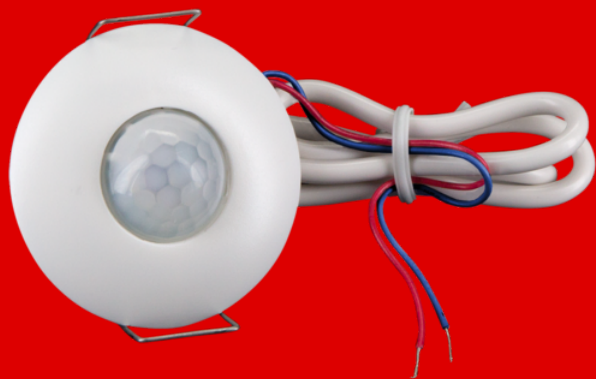

B.E.G.**LUXOMAT®**

PD9-SH-24V-2W

93213 EAN: 4007529932139

Sensor de movimiento PIR de 24 V con detección de 360° y un alcance de hasta Ø10m (78 m²), funcionamiento de 2 hilos para determinados sistemas de control

Datos del pedido

Designación	Color	Nº de artículo
PD9-SH-24V-2W	blanco	93213

Accesorios

Designación	Color	Nº de artículo
Anillo embellecedor PD9 Ø 36 mm	antracita	92235
Anillo embellecedor PD9 Ø 36 mm	blanco	92238
Anillo embellecedor PD9 Ø 36 mm	gris plata	92237
Anillo embellecedor PD9 Ø 45 mm	blanco	92327
Anillo embellecedor PD9 Ø 45 mm	gris plata	92346

Datos técnicos

Tensión de alimentación:	24 V DC
Dimensiones:	Ø 45 x 28 mm horizontal 360°
Área de detección:	(Montaje en techo) máx. Ø 10 m transversal máx. Ø 6 m frontal
Alcance:	máx. Ø 4 m Actividad sedentaria
Área de cobertura (movimiento transversal):	78 m ² / 2.5 m Altura de montaje
Altura de montaje min./m./recomendada:	2 m / 5 m / 2.5 m
Grado de protección / Clase:	IP20 / Clase II
Resistencia a impactos:	IK03
Temperatura ambiental:	-5 °C a +45 °C
Carcasa:	Polycarbonato de alta calidad
Color de material:	blanco, similar RAL9010
Longitud del cable:	350 mm
Potencia de conmutación:	24 V DC / 100mA Impulso

Información sobre el producto

Detectores de movimiento para exteriores

Para integración en sistemas de automatización de edificios

Salida 24 V DC / 100mA

Ejemplos de aplicaciones:

control de pequeñas áreas, como p. ej.: escaleras, garajes particulares, vestíbulos y aseos