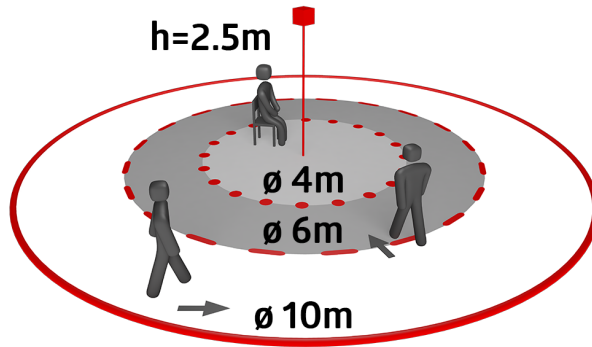

B.E.G.**LUXOMAT®**

PD9-S-SDB-FT Set 92915-92346

- Dimensiones: **Ø 36 x 28 mm + Ø 45 mm (92346)**
- Área de detección: horizontal 360° (Montaje en techo)
- Alcance: máx. Ø 10 m transversal
máx. Ø 6 m frontal
máx. Ø 4 m Actividad sedentaria

Datos del pedido

Designación	Color	Nº de artículo
PD9-S-SDB-FT	blanco	92915
Anillo embellecedor PD9 Ø 45 mm	gris plata	92346

Datos técnicos

Dimensiones:	Ø 36 x 28 mm + Ø 45 mm (92346)
Área de detección:	horizontal 360° (Montaje en techo) máx. Ø 10 m transversal máx. Ø 6 m
Alcance:	frontal máx. Ø 4 m Actividad sedentaria
Área de cobertura (movimiento transversal):	78 m ² / 2.5 m Altura de montaje
Altura de montaje min./m./recomendada:	2 m / 5 m / 2.5 m
Grado de protección / Clase:	IP65 / Clase III
Resistencia a impactos:	IK03
Color de material:	gris plata mate (92346)
Longitud del cable:	350 cm

Información sobre el producto

Set : PD9-S-SDB-FT + Anillo embellecedor PD9 Ø 45
mm gris plata mate

sensor head

Elementos fijos

Para recibir el paquete conforme a las especificaciones técnicas, pida los artículos indicados.

PD9-S-SDB-FT

Nº de artículo: 92915

Dimensiones: Ø 36 x 28 mm

Área de detección: horizontal 360° (Montaje en techo)

Alcance: máx. Ø 10 m transversal

máx. Ø 6 m frontal

máx. Ø 4 m Actividad sedentaria

Anillo embellecedor PD9 Ø 45 mm