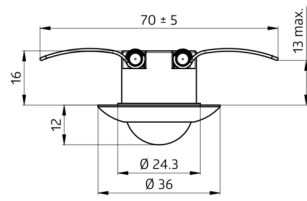

sensor head