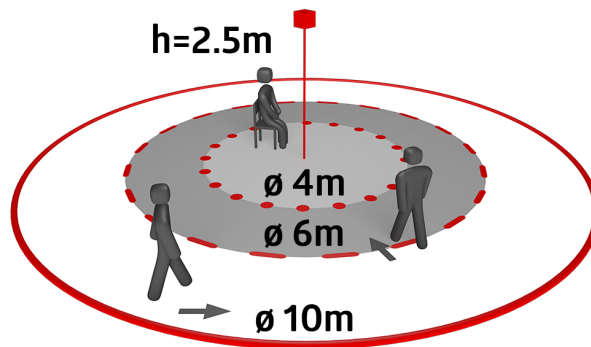

B.E.G.

LUXOMAT®

PD9-S-SDB-FT Set 92915-92237

- Dimensiones: Ø 36 x 28 mm
- Área de detección: horizontal 360°
(Montaje en techo)
- Alcance: máx. Ø 10 m transversal
máx. Ø 6 m frontal
máx. Ø 4 m Actividad sedentaria

Datos del pedido

Designación	Color	Nº de artículo
PD9-S-SDB-FT	blanco	92915
Anillo embellecedor PD9 Ø 36 mm	gris plata	92237

Datos técnicos

Dimensiones:	Ø 36 x 28 mm
Área de detección:	horizontal 360° (Montaje en techo)
Alcance:	máx. Ø 10 m transversal máx. Ø 6 m frontal máx. Ø 4 m
Área de cobertura (movimiento transversal):	Actividad sedentaria 78 m ² / 2.5 m Altura de montaje
Altura de montaje min./m./recomendada:	2 m / 5 m / 2.5 m
Grado de protección / Clase:	IP65 / Clase III
Resistencia a impactos:	IK03
Color de material:	gris plata brillo (92237)
Longitud del cable:	350 cm

Información sobre el producto

Set : PD9-S-SDB-FT + Anillo embellecedor PD9 Ø 36
mm gris plata brillo

sensor head

Elementos fijos

Para recibir el paquete conforme a las especificaciones técnicas, pida los artículos indicados.

PD9-S-SDB-FT

Nº de artículo: 92915

Dimensiones: Ø 36 x 28 mm

Área de detección: horizontal 360° (Montaje en techo)

Alcance: máx. Ø 10 m transversal

máx. Ø 6 m frontal

máx. Ø 4 m Actividad sedentaria

Anillo embellecedor PD9 Ø 36 mm